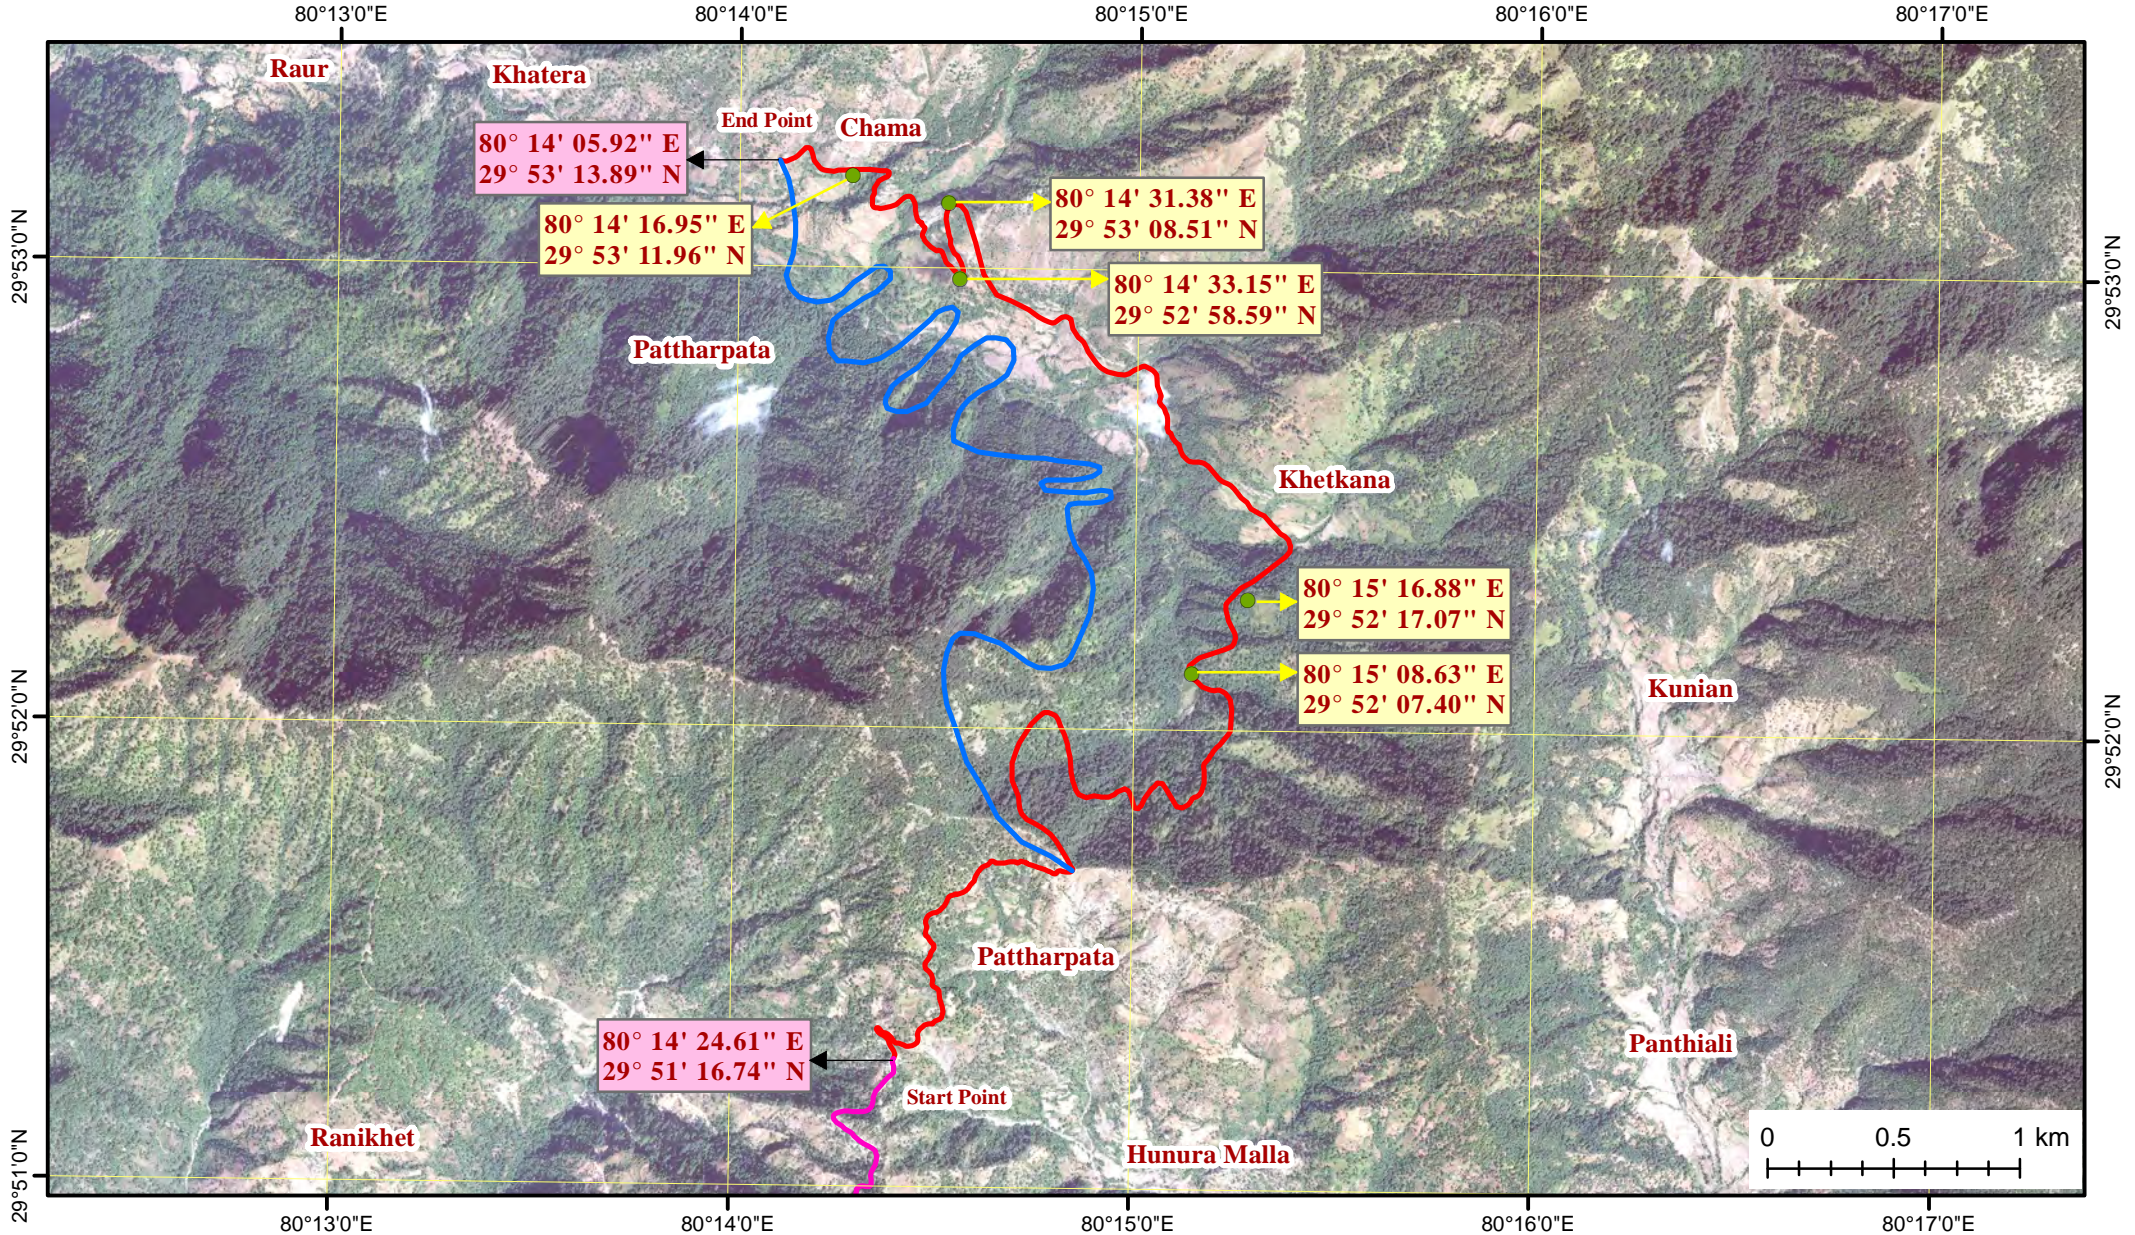

जनपद पिथौरागढ़ में प्रधानमंत्री ग्राम सड़क योजना के अन्तर्गत आदिचौरा से सीणी तक मोटर मार्ग का नव निर्माण (ल०-13.00 कि०मी०)

Musk Disposal Scheme

- Proposed Road
- Existing Road
- Alternate Road
- Muck Dumping Site