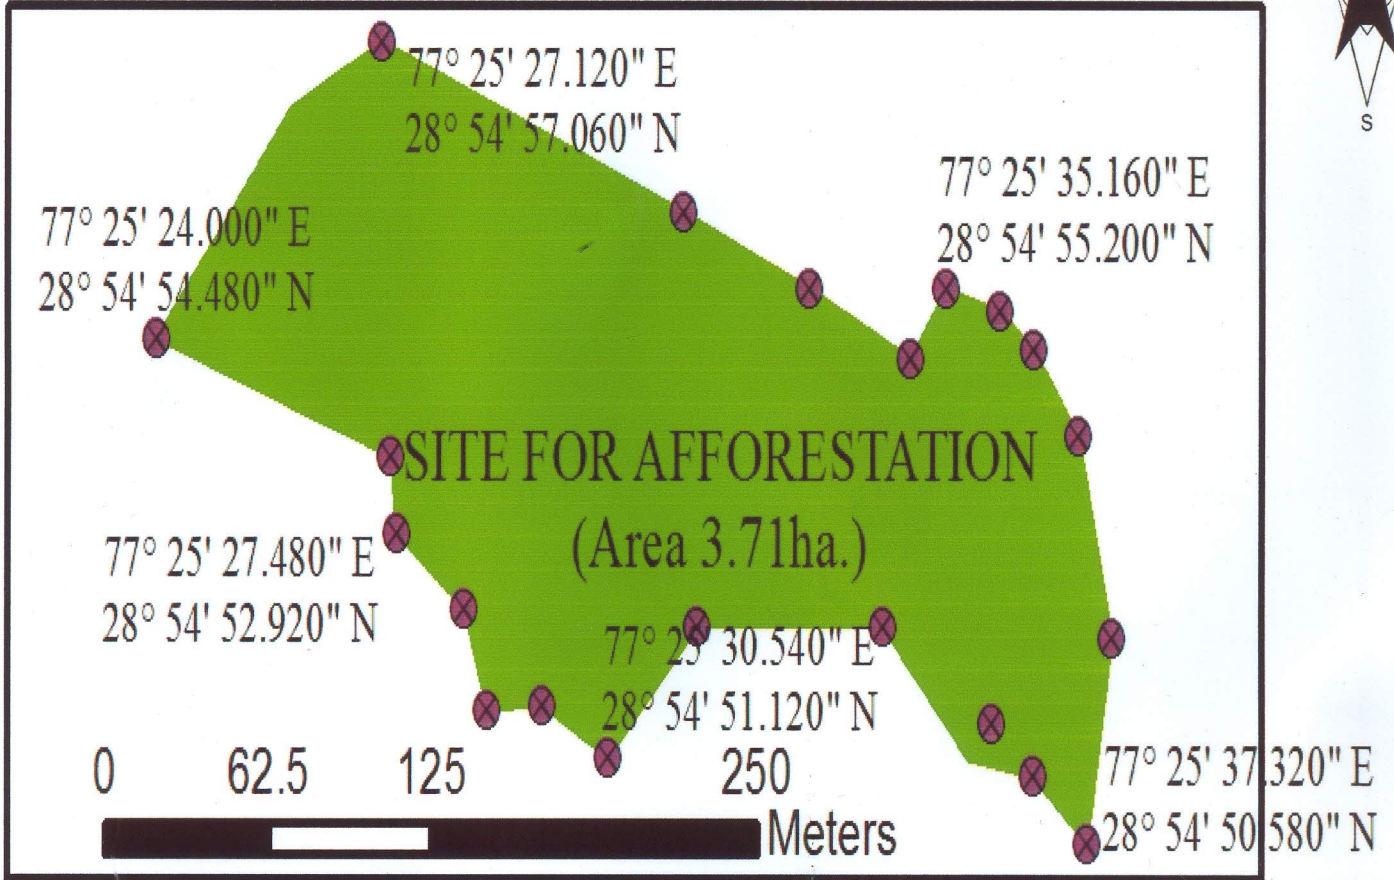

COMPENSATORY AFFORESTRATION AREA

 GPS Coordinates of the Afforestation Site
 Afforestation Site

COORDINATES OF AFFORESTRATION AREA

77°25'27.120"E 77°25'35.160"E
28°54'57.060"N 28°54'55.200"N

77°25'24.000"E 77°25'27.480"E
28°54'54.480"N 28°54'52.920"N

77°25'30.540"E 77°25'37.320"E
28°54'51.120"N 28°54'50.580"N

Ray
शैलीय वनाधिकारी
बागपत,

Bhagpat
प्रभागीय वनाधिकारी
बागपत वन प्रभाग
बागपत