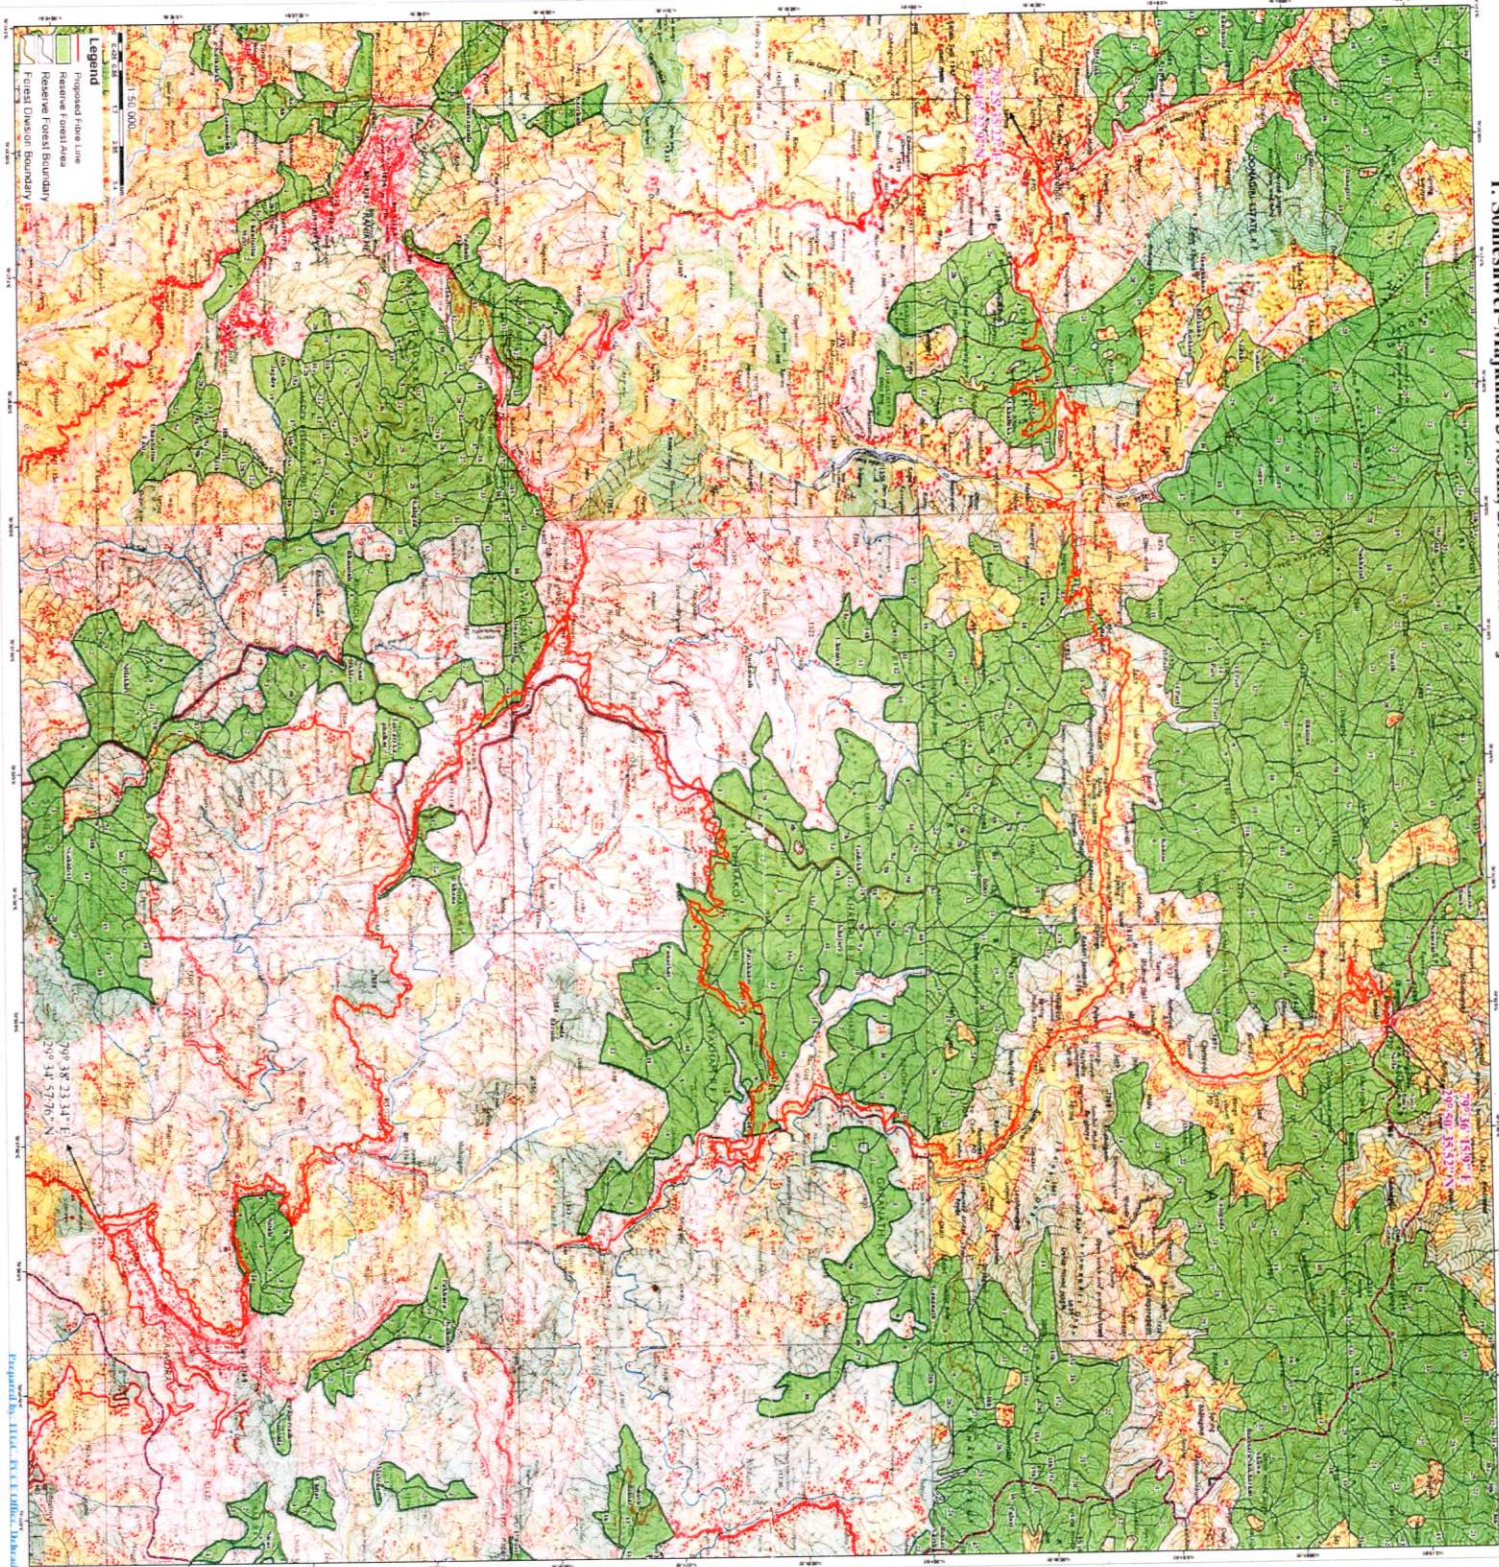

Digital Map for optical fibre work in Almora Division:
 1. Somesher-Majkhali 37.8km, 2. Almora-Majkhali 36.0 km, 3. Dwarhat-Katwapani 45.5 (Total Distance: 119.3 km)

Suresh
 उप-निदेशिका
 वन क्षेत्र, अल्मोड़ा
 (दस्तावेज लेवल)
 तम - २५१११

[Signature]
 वन क्षेत्र, अल्मोड़ा
 शाखाधिकारी
 अल्मोड़ा वन प्रभाग, अल्मोड़ा

[Signature]
 वन क्षेत्र, अल्मोड़ा
 उप-निदेशिका
 अल्मोड़ा वन प्रभाग, अल्मोड़ा

Scanned by CamScanner