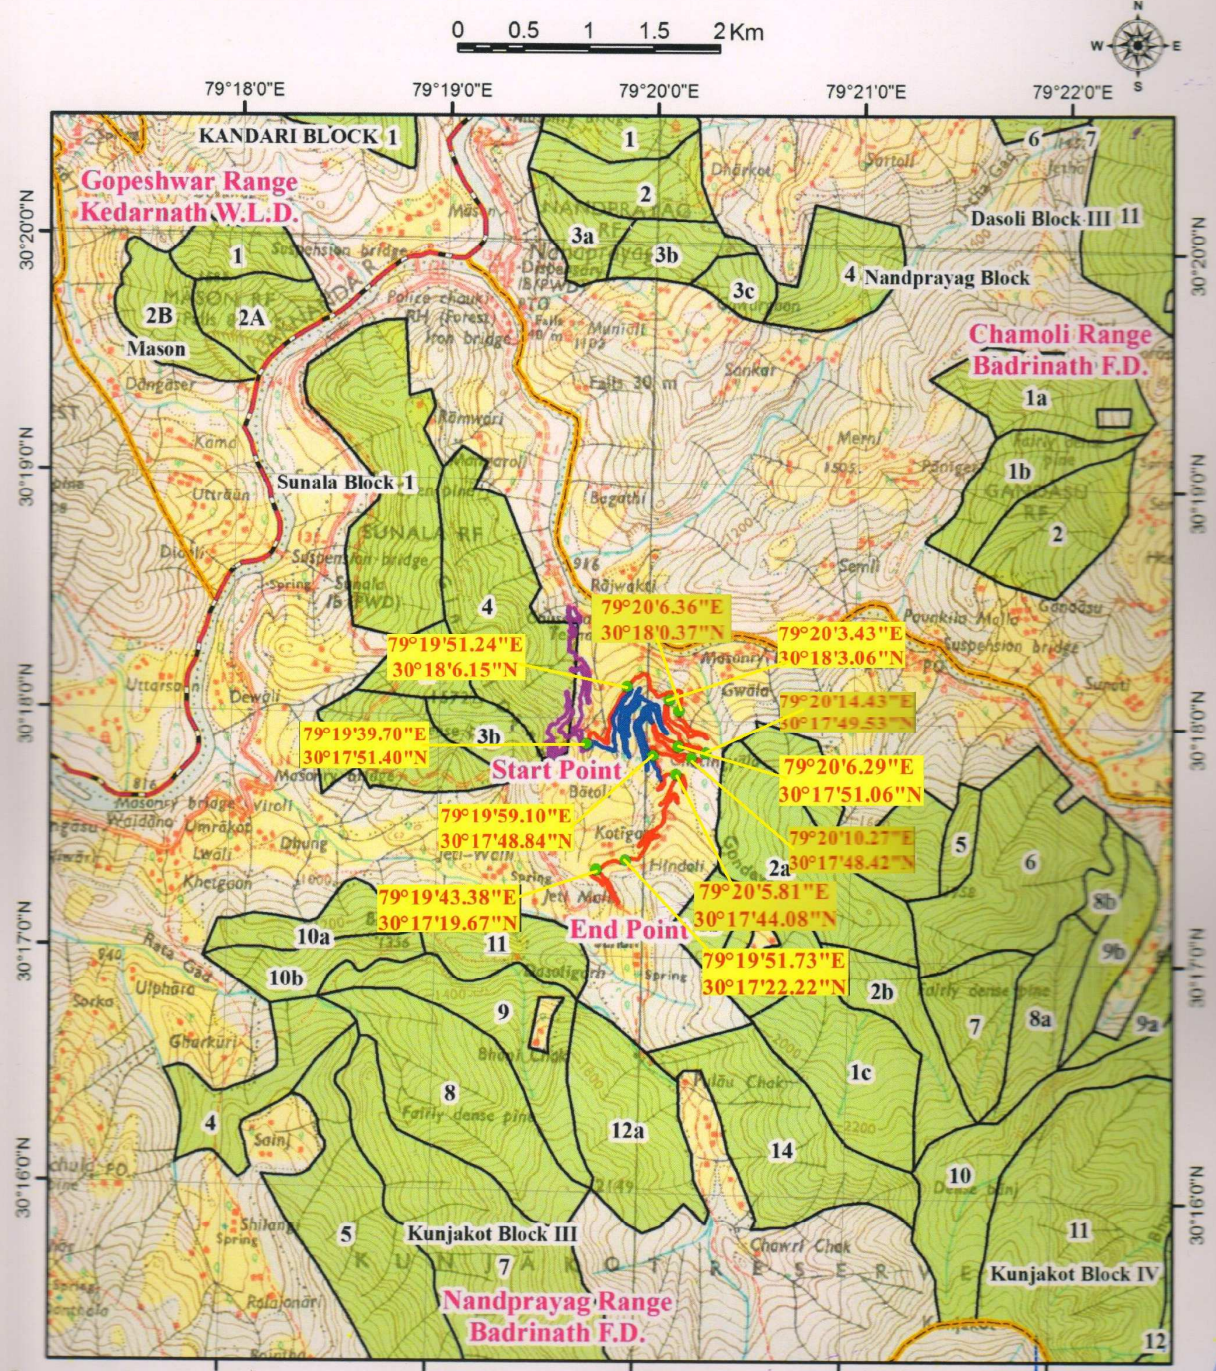

डिजिटल मैप – जनपद चमोली के विकासखण्ड कर्णप्रयाग में शहीद भगत सिंह मार्ग (तेफना कण्डारा मोटर मार्ग) के कि०मी० 3 से चटिंग्याला कोटी नौली हिण्डोली होते हुए सोनला कण्डारा मोटर मार्ग के कि०मी० 16 तक मोटर मार्ग का नव निर्माण

- Legend**
- Muck Disposal
 - Reserve Forest
 - Proposed Road
 - Alternate Road
 - Existing Road
 - Reserve Forest Boundary
 - Forest Range Boundary
 - Forest Forest Boundary

रक्षक अभियन्ता
 कर्णप्रयाग, चमोली
 कर्णप्रयाग (चमोली)

अधिशाली अभियन्ता
 प्राकृतिक संरक्षण, चमोली
 कर्णप्रयाग (चमोली)