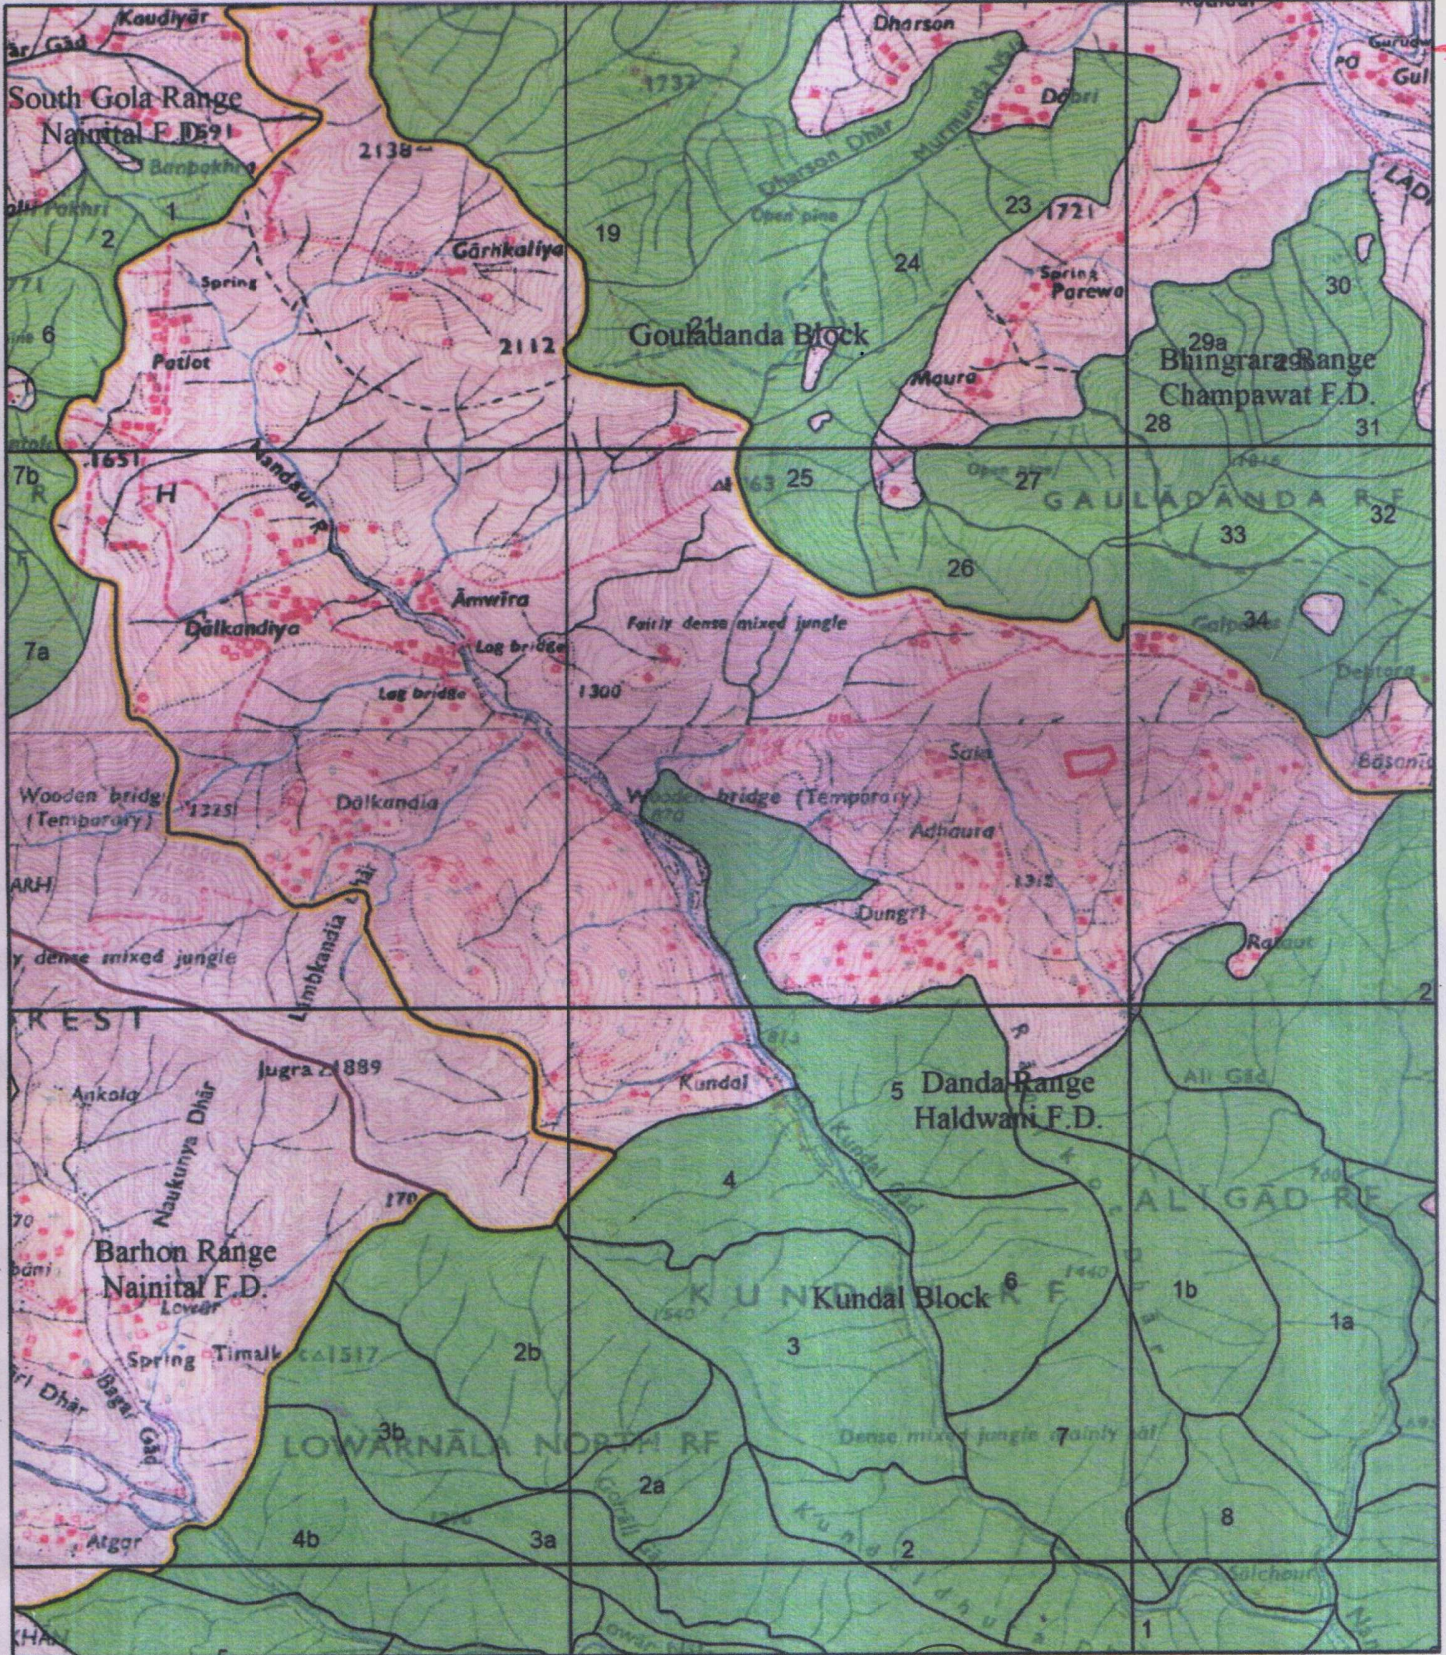

डिजिटल मैप- जनपद नैनीताल के विधानसभा क्षेत्र भीमताल में कसियालेख परवड़ा मोटर मार्ग का ब्लॉक मुख्यालय धारी से कौल होते हुए धानाचूली तक विस्तार हेतु क्षतिपूरक वृक्षारोपण स्थल-ग्राम अधोड़ा (ओखलकाडा)

79°50'00"

79°52'00"

Legend

- Proposed Plantation
- Reserve Forest Boundary
- Reserve Forest Area
- Range Boundary
- Division Boundary

Scale Bar

0.0 0.4 0.8 1.2 1.6 2.0

km

स्थायी खण्ड, धवाली (नैनीताल)

79°50'00"

CAH BDC

SR

117