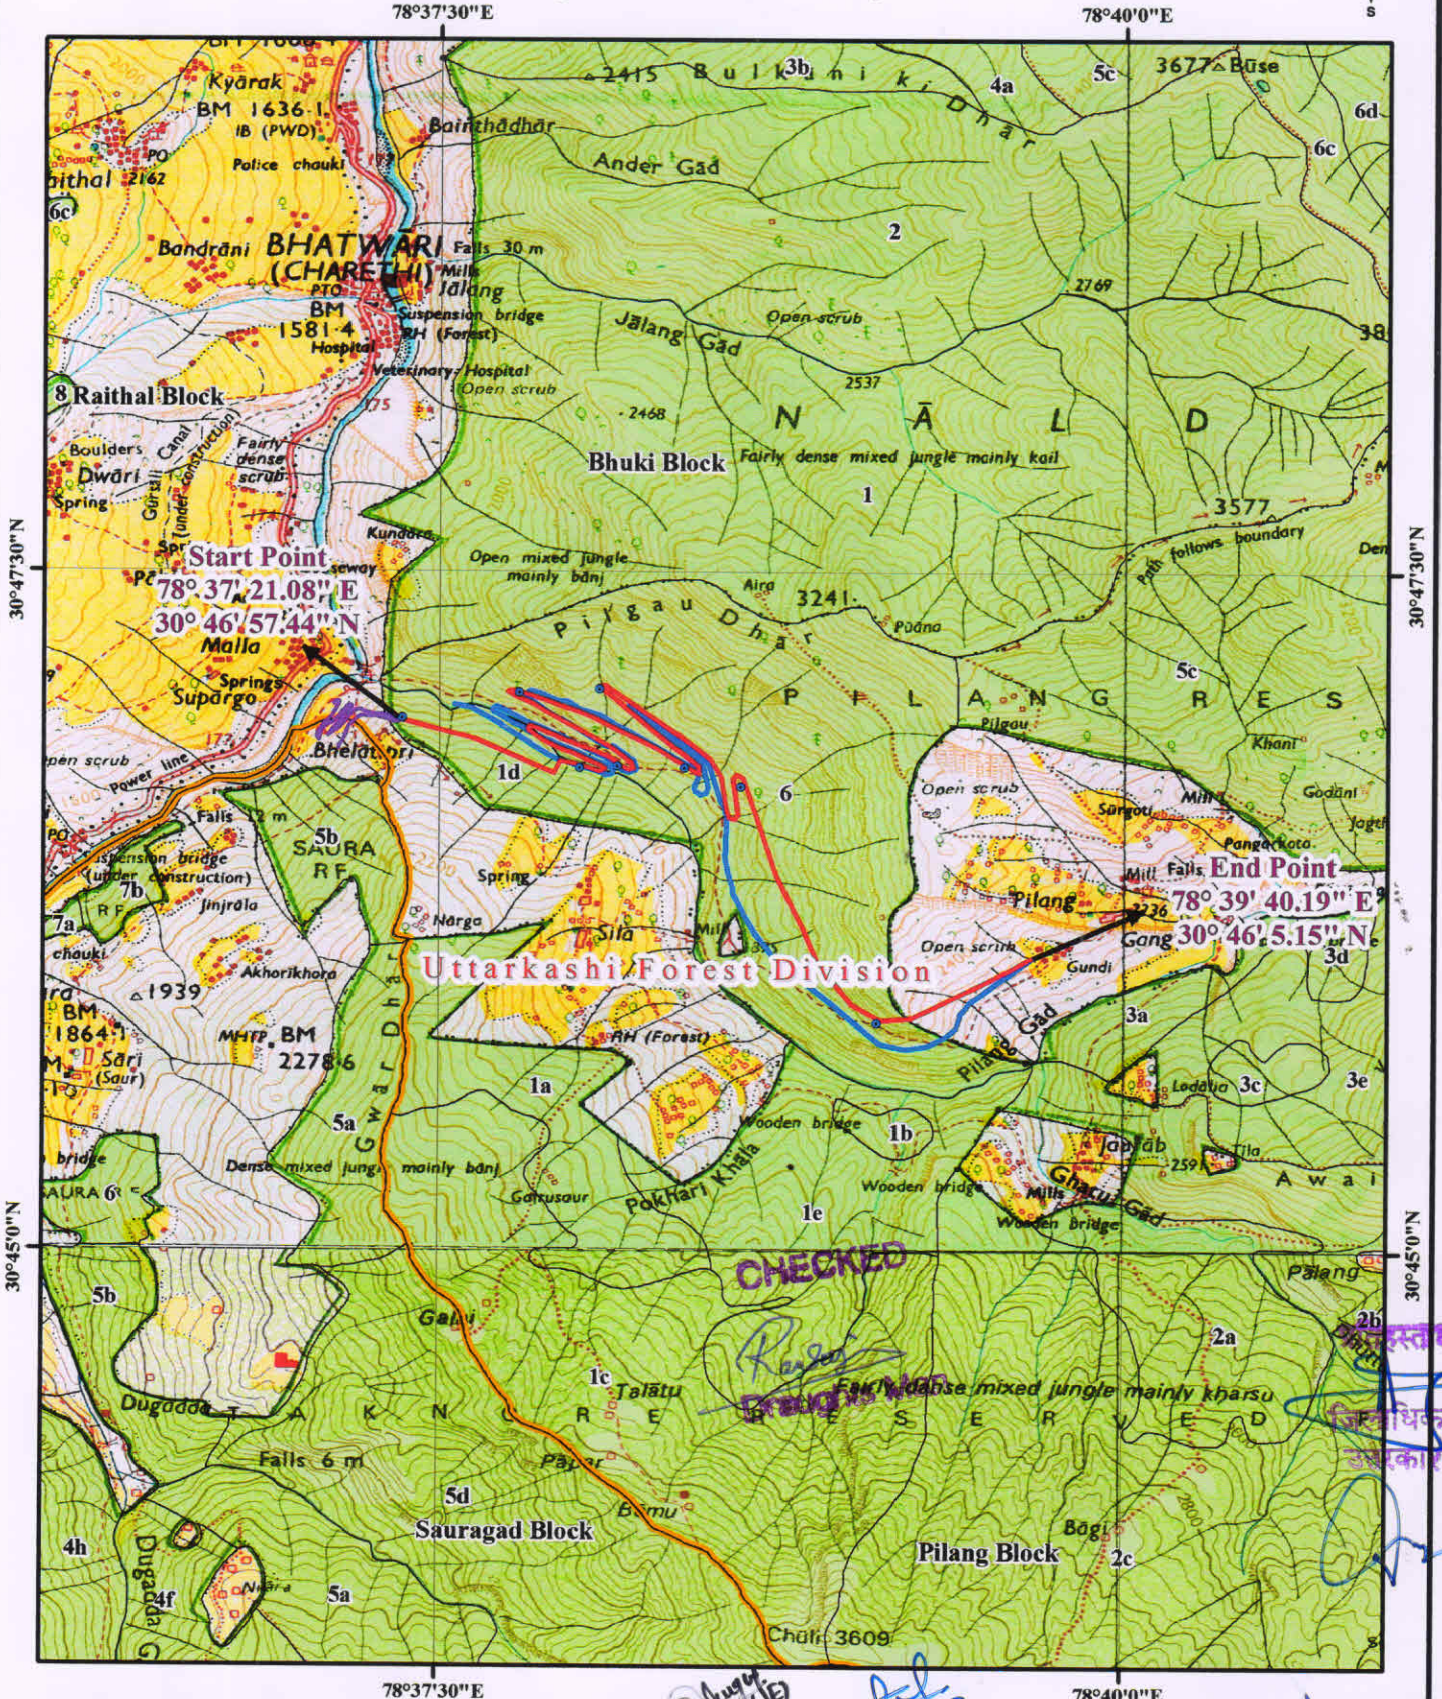

डिजिटल मैप:-जनपद उत्तरकाशी में प्रधानमंत्री ग्राम सड़क योजना के अंतर्गत सौरा सारी सिल्ला से पिलंग मोटर मार्ग के नवनिर्माण कार्य हेतु (कुल लम्बाई-8.50 कि०मी०)

Uttarakashi Forest Division

CHECKED

*Handwritten signature*

*Handwritten notes in Hindi:*  
 प्रस्तावित  
 जिलाधिकारी  
 उत्तरकाशी

**Legend**

	Muck disposal Sites		Reserve Forest Area
	Existing Road		Reserve Forest Boundary
	Alternate Road		Forest Division Boundary
	Proposed Road		