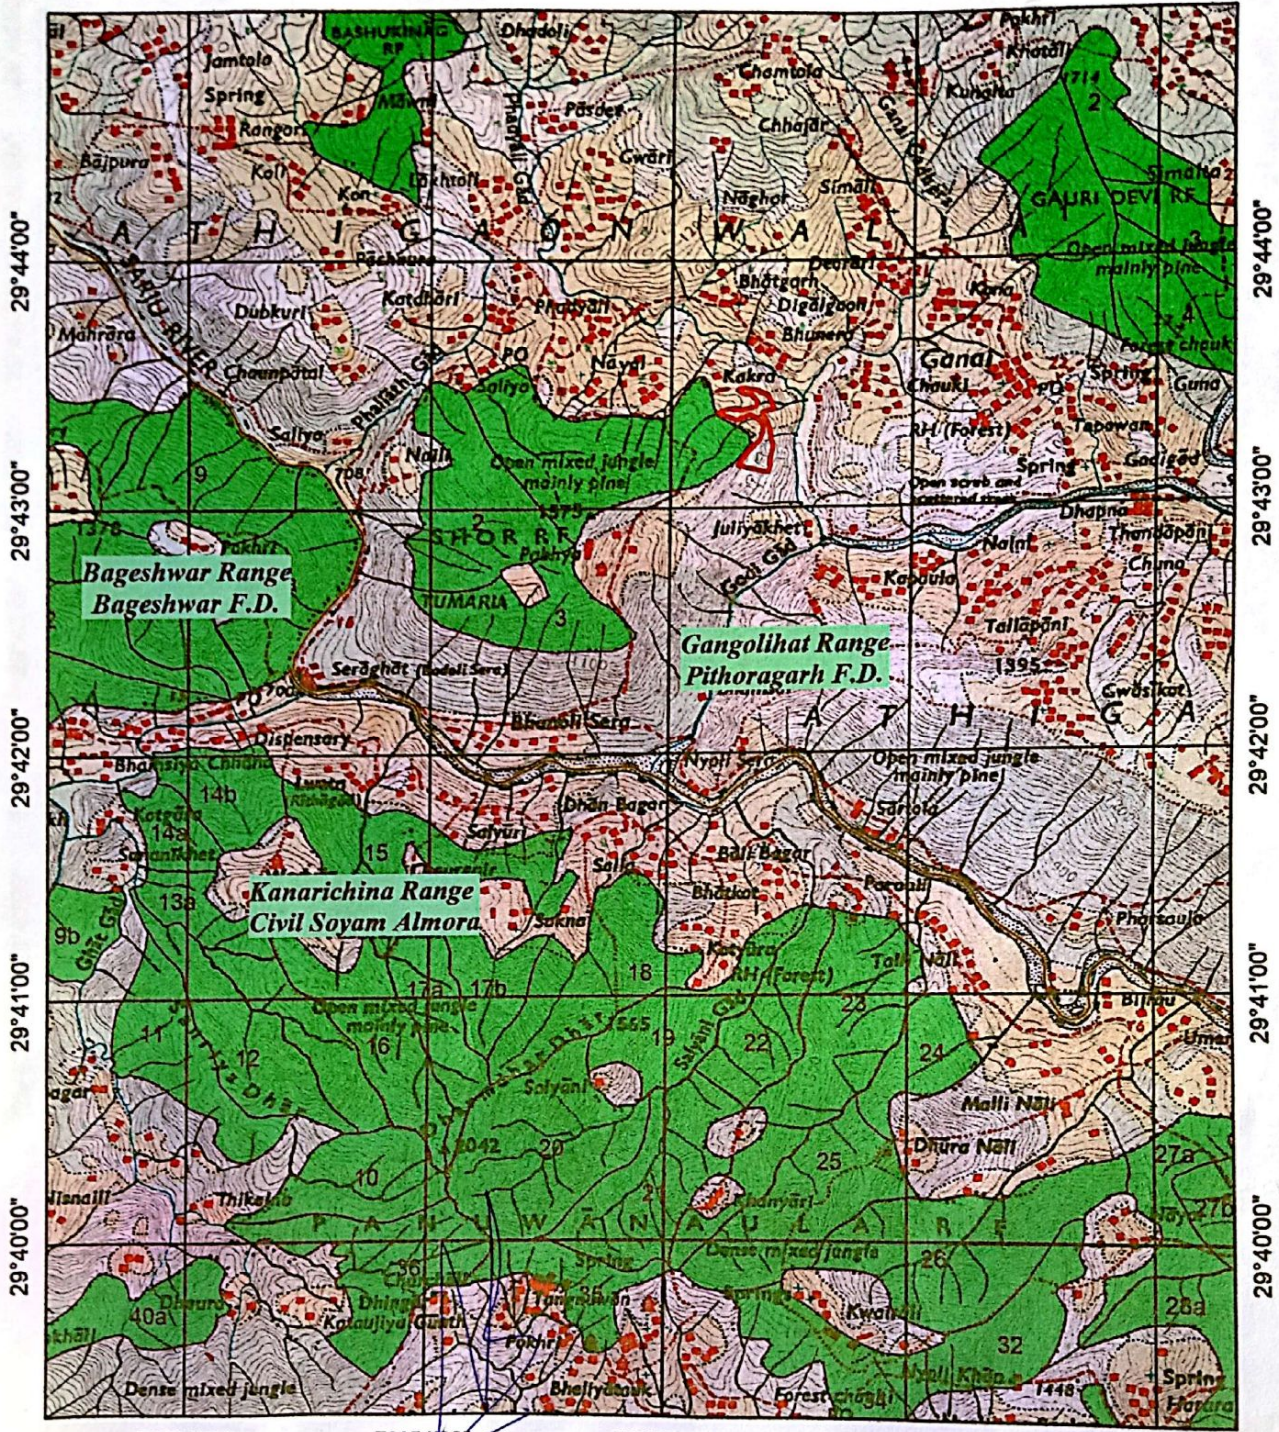

डिजिटल मैप :- जनपद पिथौरागढ़ के विधान सभा क्षेत्र गंगोलीहाट में भाटगाड़ा से फडियाली नायाल पथ्या तक मोटर मार्ग का क्षतिपूरक वृक्षारोपण स्थल।

79°53'00" 79°54'00" 79°55'00" 79°56'00" 79°57'00"

सहायक वन अधिकारी
पिथौरागढ़ वन प्र.
पिथौरागढ़

0.0 0.4 0.8 1.2 1.6 2.0
km

राजस्व उपनिरीक्षक
क्षेत्र गंगोलीहाट
तहसील- गंगोलीहाट
जनपद- पिथौरागढ़

सहायक अभियन्ता
अ० ख० लो० नि० वि०
देरीनाग (पिथौरागढ़)

अधिसूची अभियन्ता
अभ्याई खण्ड, लो० नि० वि०
देरीनाग (पिथौरागढ़)

Handwritten signatures and stamps at the bottom of the page, including names like 'सहायक अभियन्ता' and 'अधिसूची अभियन्ता'.