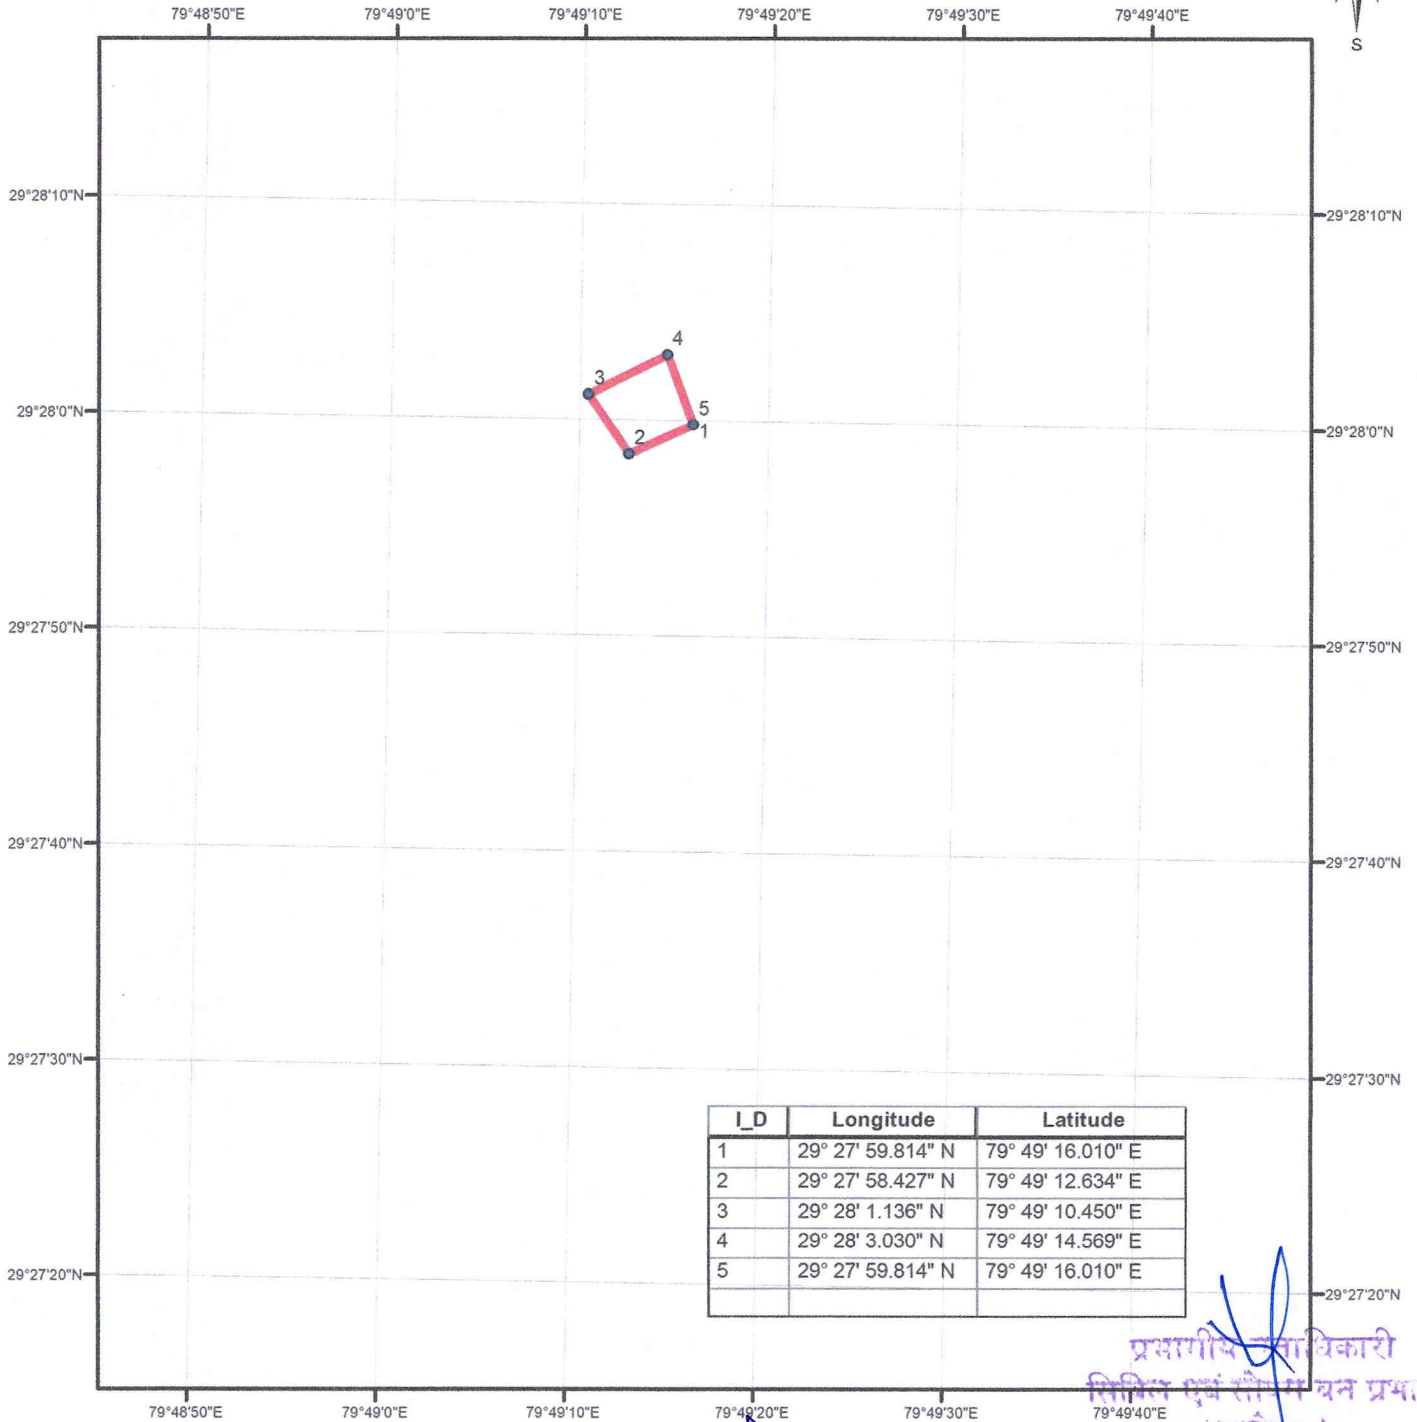

जनपद अल्मोड़ा के विधानसभा क्षेत्र जागेश्वर के अंतर्गत लमगड़ा से ठाठ तक मोटर मार्ग का निर्माण।

Legend :-

- GPS
- ca area 1.170 ha Village malla Binola

सहायक अभियन्ता,
प्रांतीय खण्ड, लो० नि० वि०
अल्मोड़ा.

अधिशारी अभियन्ता
प्रांतीय खण्ड, लो० नि० वि०
अल्मोड़ा

प्रशासकीय अधिकारी
सि० सी० व० प्र० अल्मोड़ा।

वन क्षेत्राधिकारी
लमगड़ा (जैती)
सि० सी० व० प्र० अल्मोड़ा