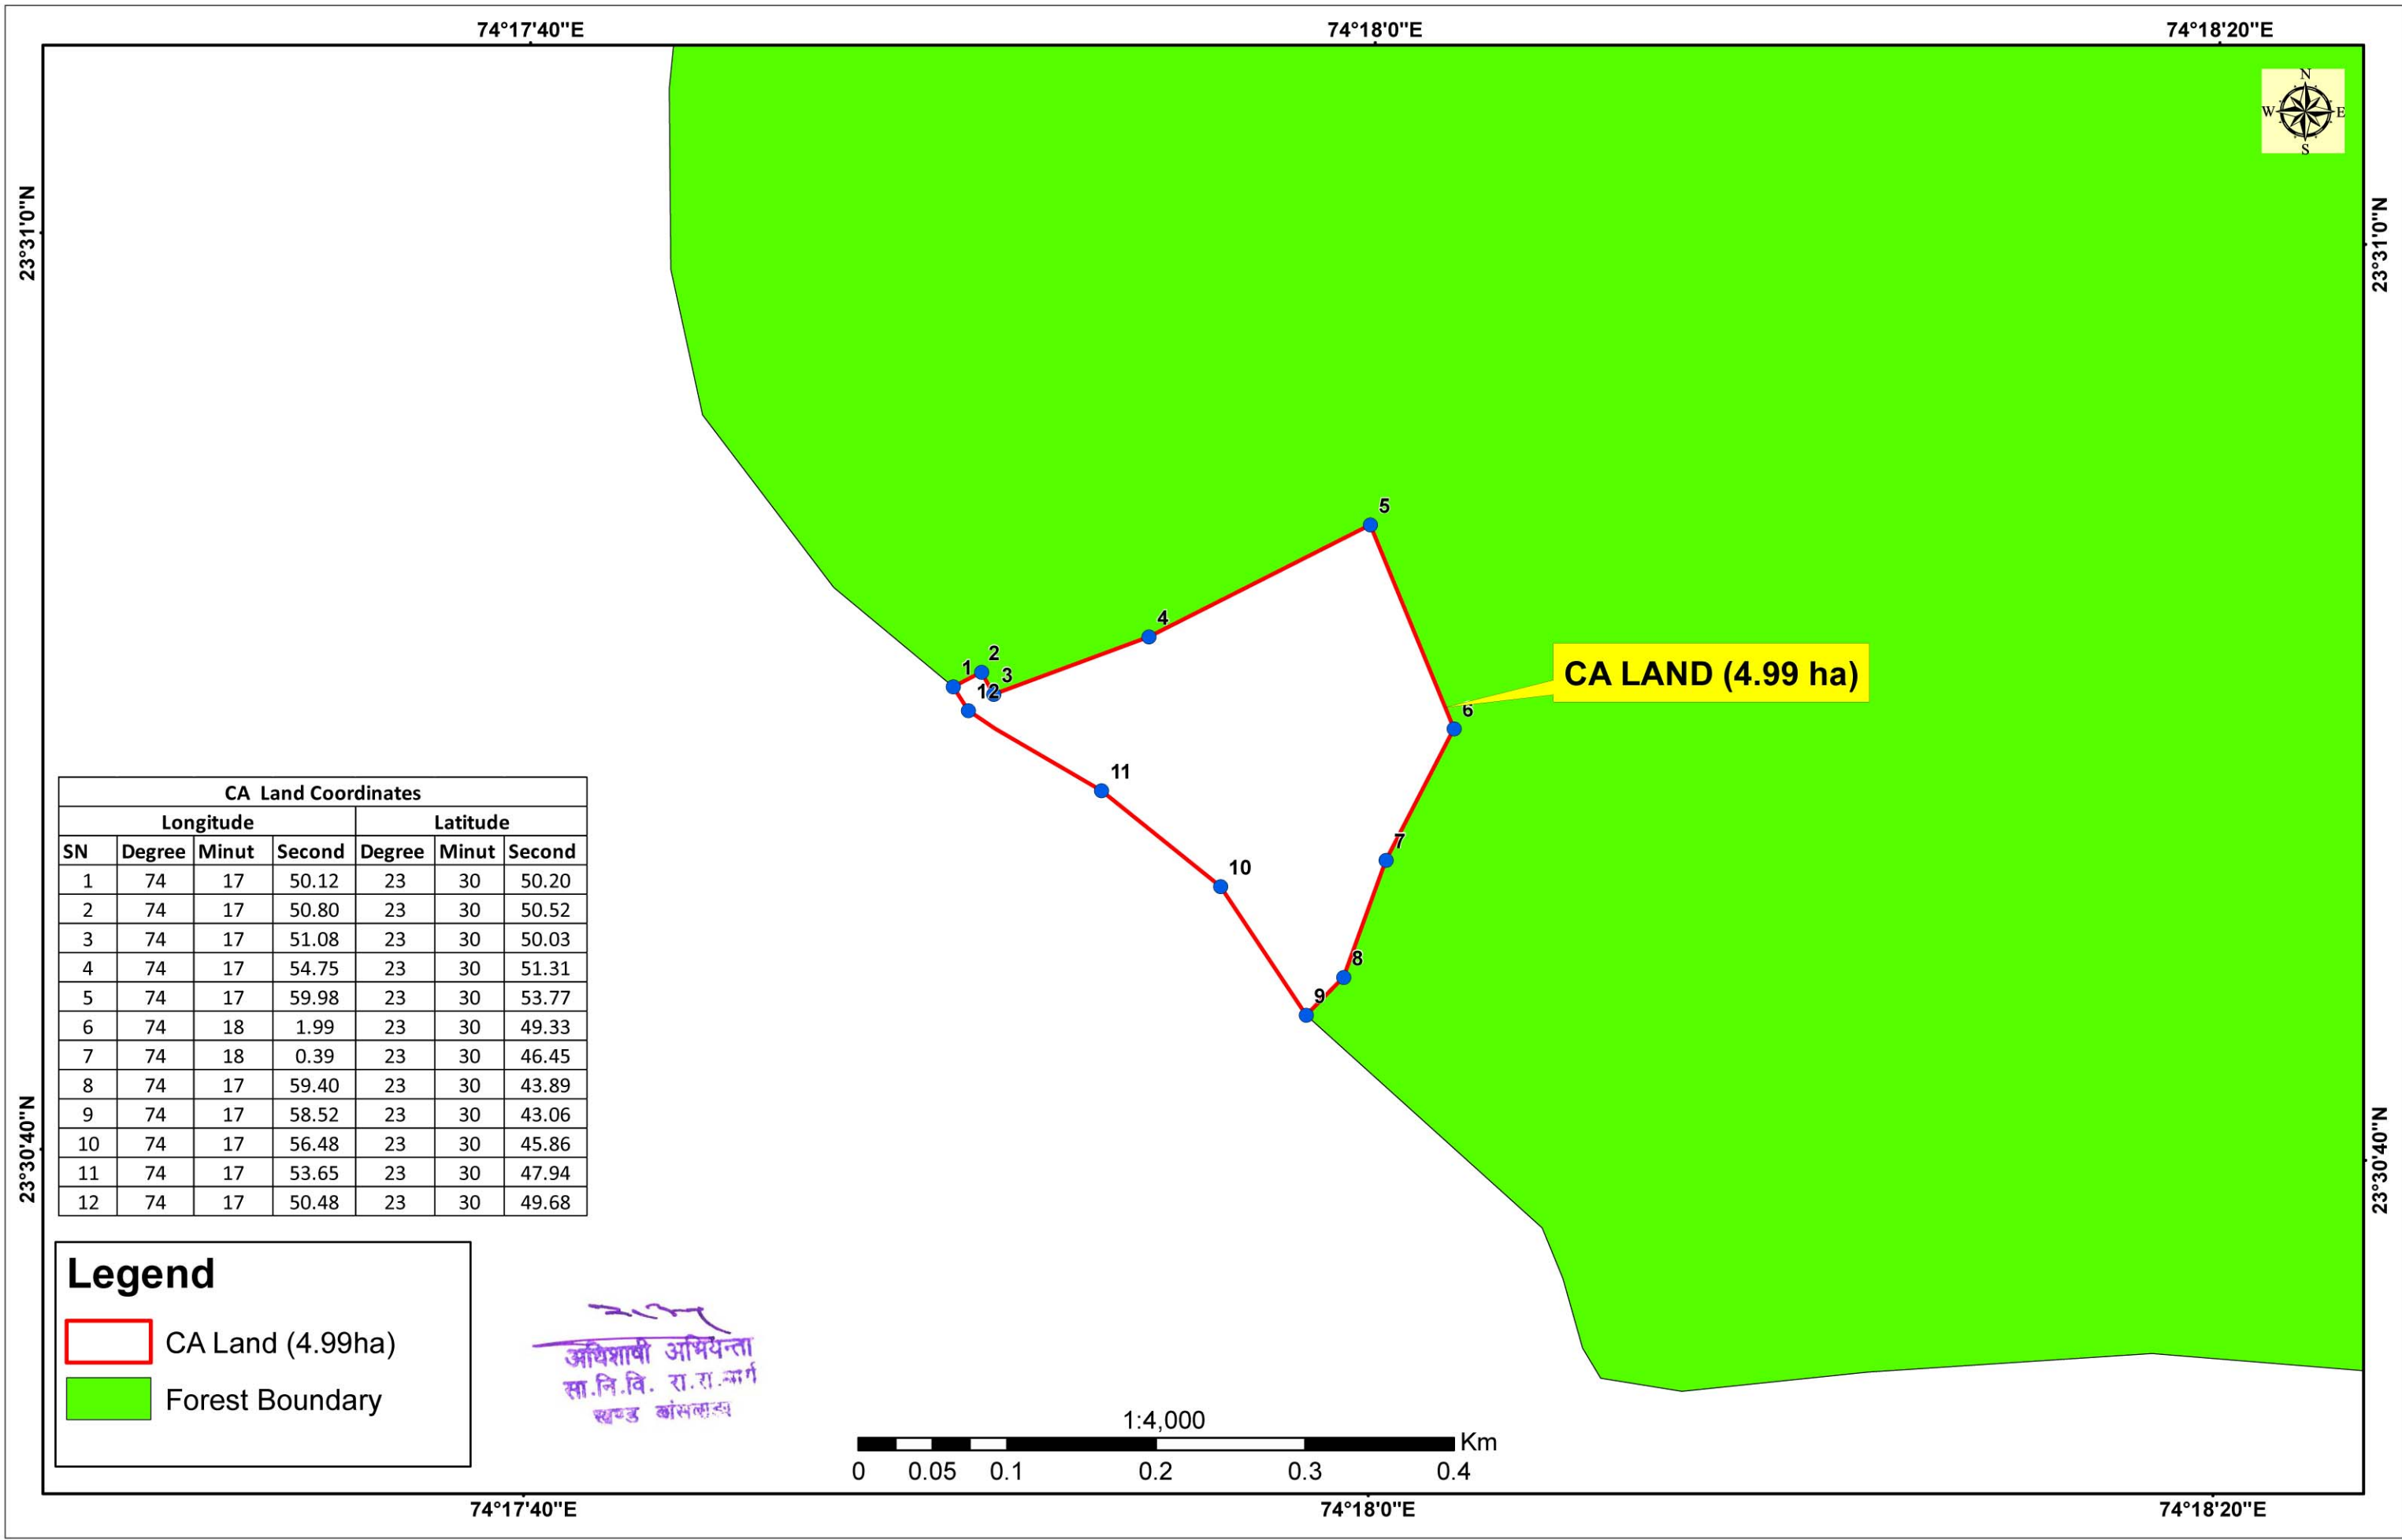

MAP SHOWING DIGITAL MAP WITH FOREST BOUNDARY AND IDENTIFIED COMPENSATORY AFFORESTATION LAND COORDINATES

CA Land Coordinates						
SN	Longitude			Latitude		
	Degree	Minut	Second	Degree	Minut	Second
1	74	17	50.12	23	30	50.20
2	74	17	50.80	23	30	50.52
3	74	17	51.08	23	30	50.03
4	74	17	54.75	23	30	51.31
5	74	17	59.98	23	30	53.77
6	74	18	1.99	23	30	49.33
7	74	18	0.39	23	30	46.45
8	74	17	59.40	23	30	43.89
9	74	17	58.52	23	30	43.06
10	74	17	56.48	23	30	45.86
11	74	17	53.65	23	30	47.94
12	74	17	50.48	23	30	49.68

Legend

- CA Land (4.99ha)
- Forest Boundary

 अधिशासी अभियन्ता
 सा.नि.वि. रा.रा.मार्ग
 खण्ड बांसलख