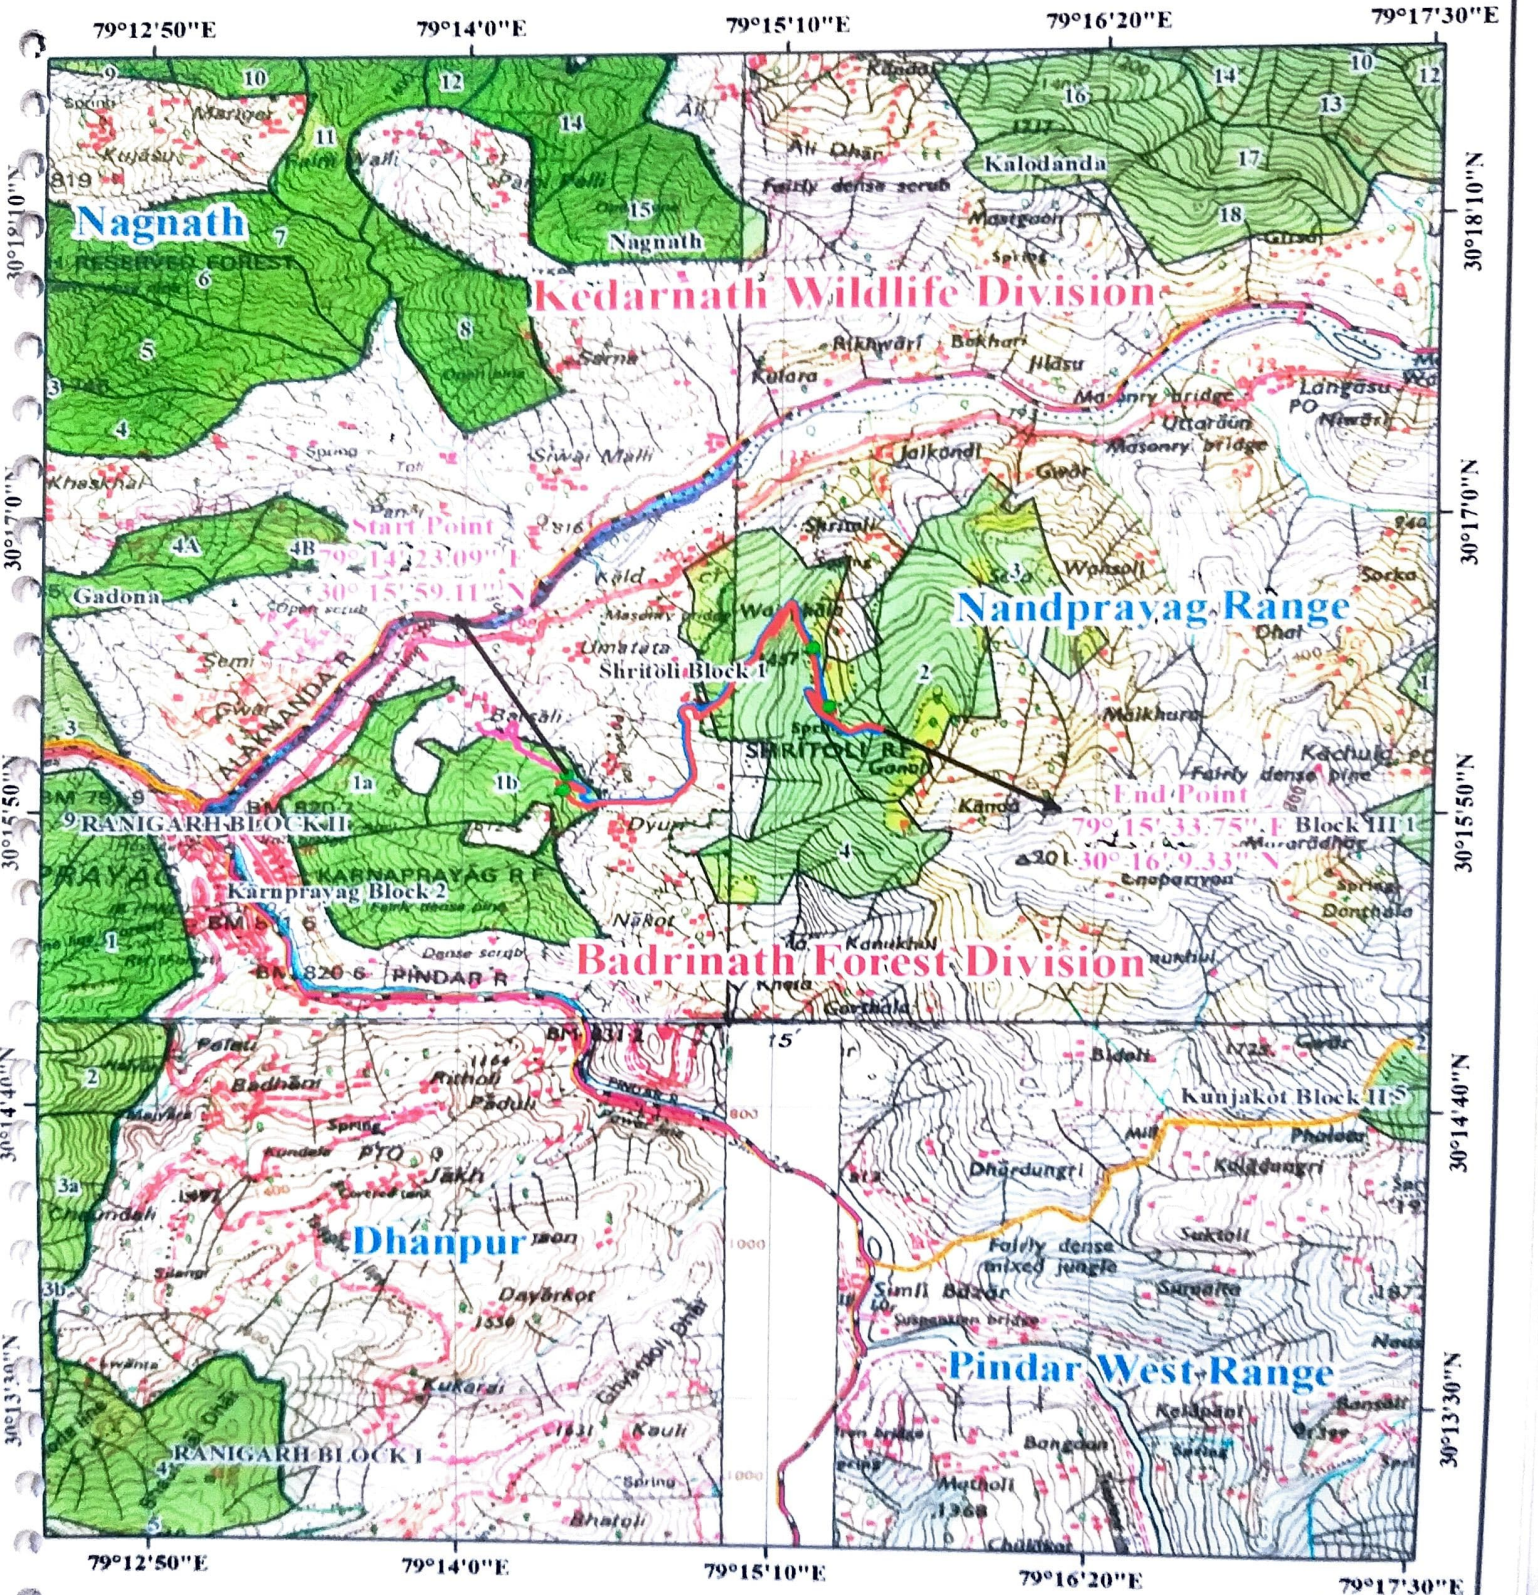

डिजिटल मैप :- जनपद चमोली में विधानसभा क्षेत्र कर्णप्रयाग के अंतर्गत उमट्टा-बरसाली-मौणा से बैरफाला काण्डा मोटर मार्ग के निर्माण कार्य हेतु

Legend

- Alternate Road
- Existing Road
- Proposed Road
- Division Boundary
- Range Boundary
- Reserve Forest Area
- Muck Disposal Points

प्रभागीय वनप्रशासक
बदीनाथ वन प्रभाग कोशीखंड
दोहरा

Prepared by: IIGC, PCCF Office, Dehradun

Executive Engineer

Pro. Div. Public Works Department
Karnaprayag

वन क्षेत्राधिकारी
नन्दप्रयाग रेंज
बदीनाथ वन प्रभाग गोपेश्वर