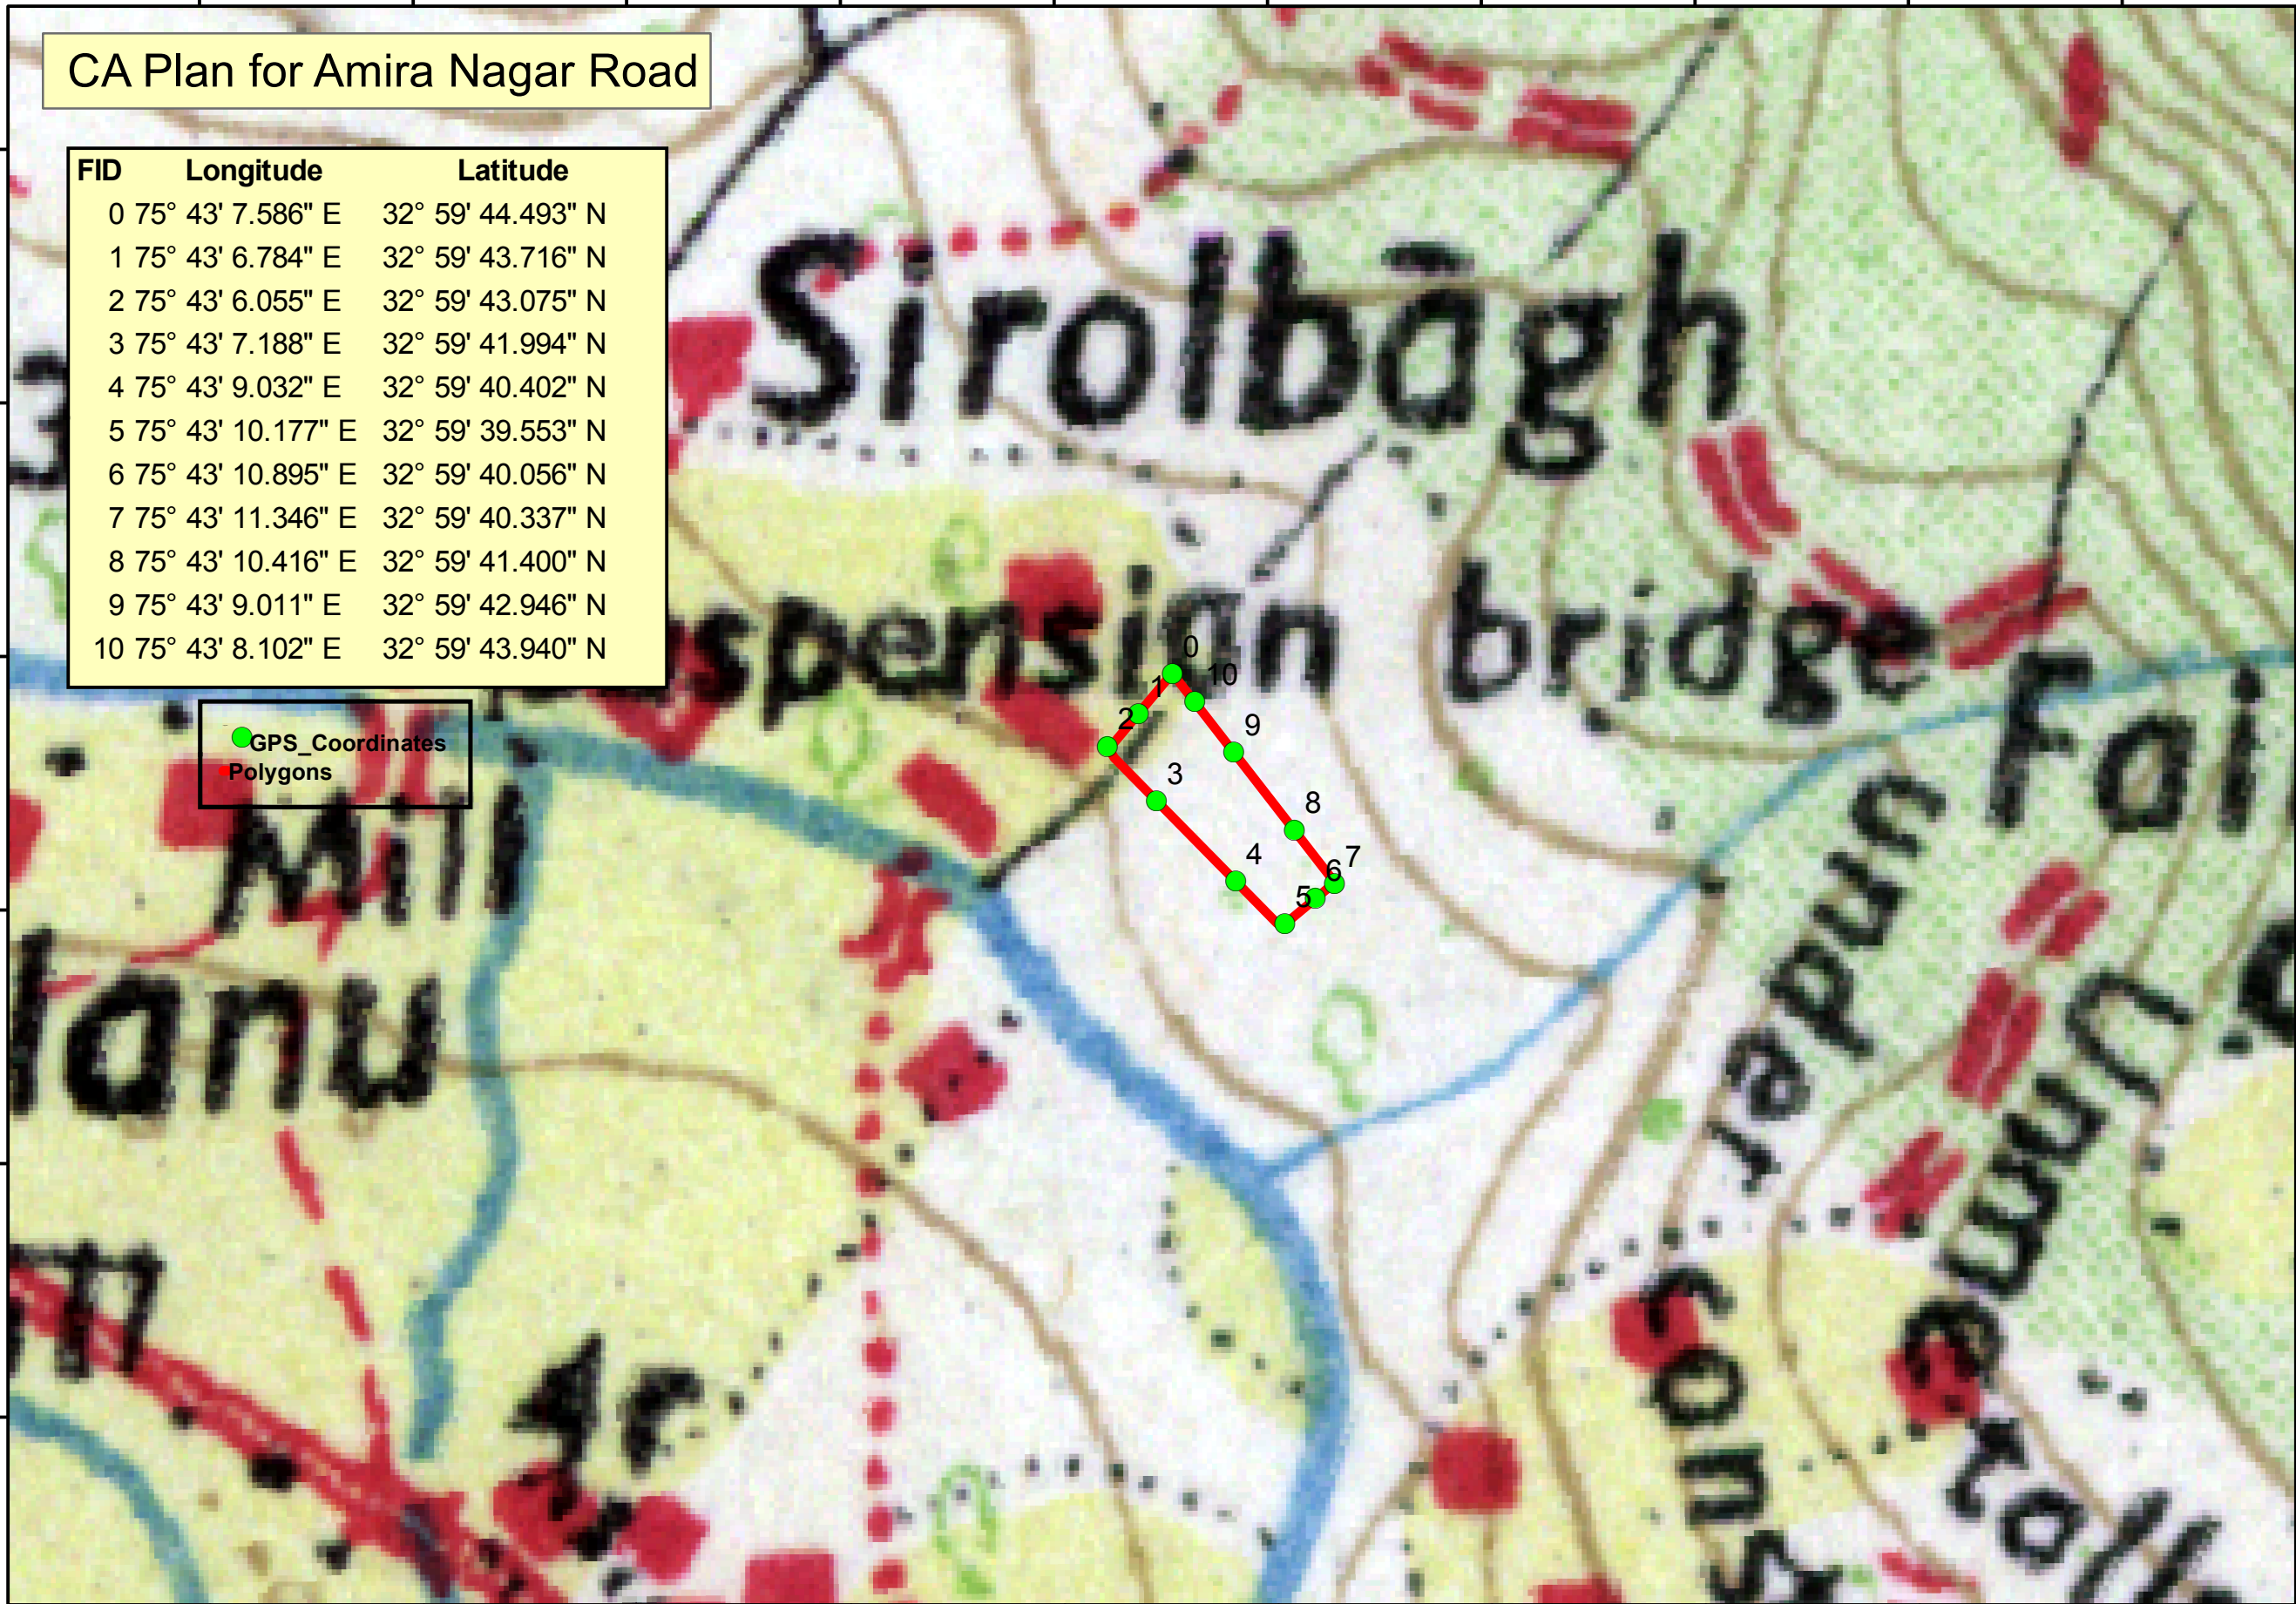

SOI Map for CA Plan

1:4,000
GT Sheet No 43 P/9

75°42'45"E 75°42'50"E 75°42'55"E 75°43'0"E 75°43'5"E 75°43'10"E 75°43'15"E 75°43'20"E 75°43'25"E 75°43'30"E

CA Plan for Amira Nagar Road

FID	Longitude	Latitude
0	75° 43' 7.586" E	32° 59' 44.493" N
1	75° 43' 6.784" E	32° 59' 43.716" N
2	75° 43' 6.055" E	32° 59' 43.075" N
3	75° 43' 7.188" E	32° 59' 41.994" N
4	75° 43' 9.032" E	32° 59' 40.402" N
5	75° 43' 10.177" E	32° 59' 39.553" N
6	75° 43' 10.895" E	32° 59' 40.056" N
7	75° 43' 11.346" E	32° 59' 40.337" N
8	75° 43' 10.416" E	32° 59' 41.400" N
9	75° 43' 9.011" E	32° 59' 42.946" N
10	75° 43' 8.102" E	32° 59' 43.940" N

● GPS_Coordinates
● Polygons

32°59'55"N
32°59'50"N
32°59'45"N
32°59'40"N
32°59'35"N
32°59'30"N

32°59'55"N
32°59'50"N
32°59'45"N
32°59'40"N
32°59'35"N
32°59'30"N

75°42'45"E 75°42'50"E 75°42'55"E 75°43'0"E 75°43'5"E 75°43'10"E 75°43'15"E 75°43'20"E 75°43'25"E 75°43'30"E