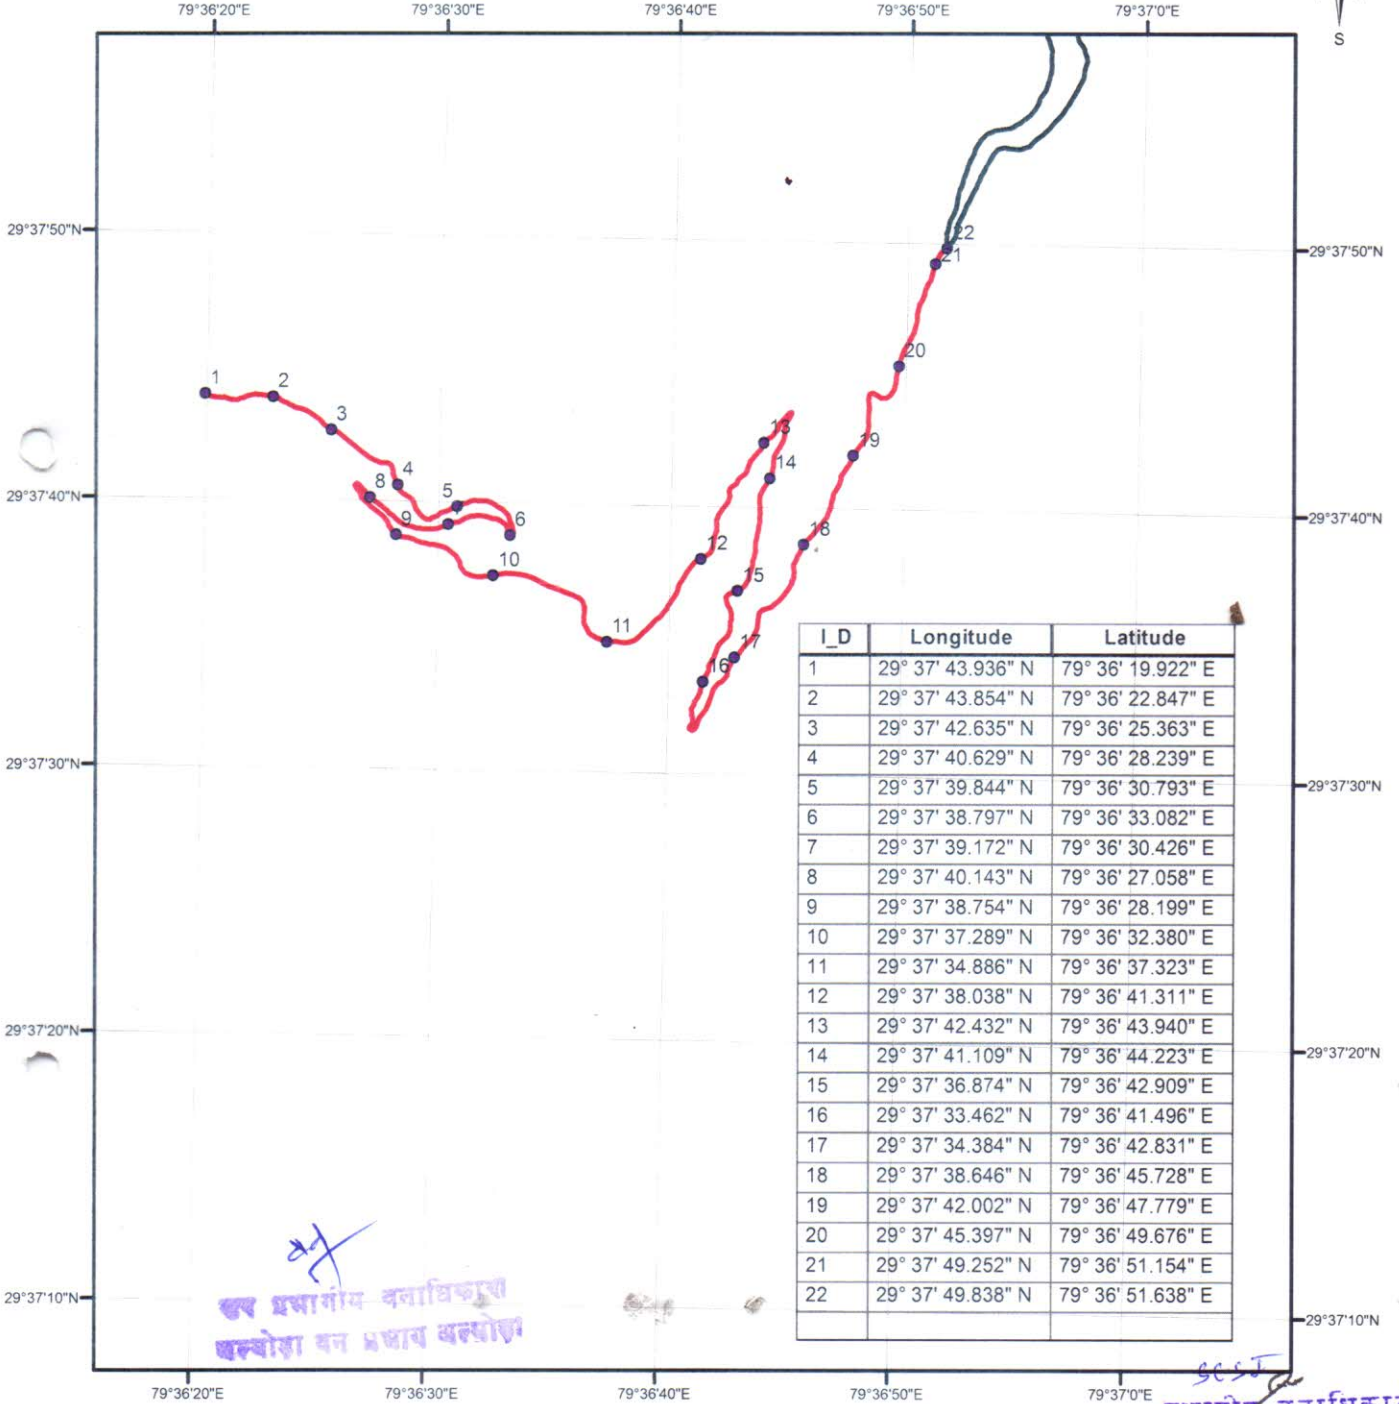

परियोजना का नाम—जनपद अल्मोड़ा के अन्तर्गत कटारमल सूर्य मन्दिर से बिसरा कनेली होते हुए ज्योली रानीखेत तक लिंक मोटर मार्ग लम्बाई 2.750 कि०मी०।

जियो रैफरेंस मैप

0.04 0.095 0.19 0.285 Kilometers

हर प्रभागीय वनाधिकारी
अल्मोड़ा वन प्रभाग अल्मोड़ा

प्रभागीय वनाधिकारी
अल्मोड़ा वन प्रभाग अल्मोड़ा

Legend

- GPS
- Main Alignment
- Existing Katarmal-Suryamandir MR

Sun's
सहायक अभियन्ता,
राज्यीय खण्ड, लो. नि. वि.
अल्मोड़ा

Sun's
अधिसारी अभियन्ता,
राज्यीय खण्ड, लो. नि. वि.
अल्मोड़ा.