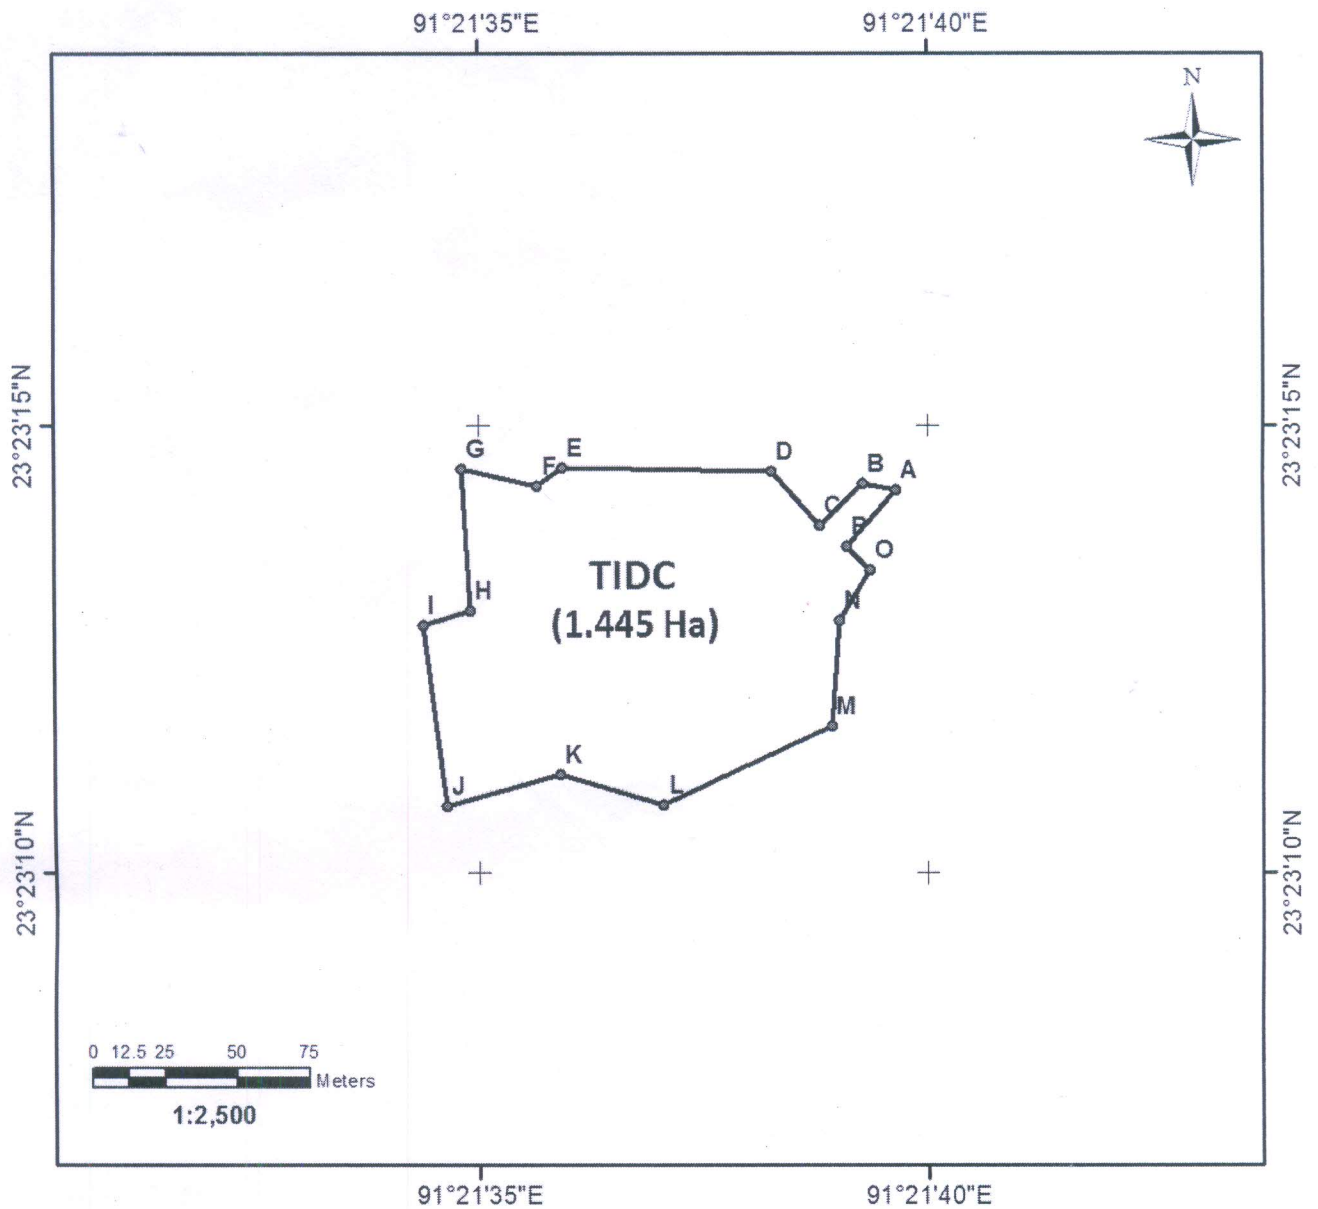

## Map showing total area of location TIDC (1.445 Ha)

Coordinates of the total area of Location TIDC:

Point	Latitude			Longitude		
	Deg	Min	Sec	Deg	Min	Sec
A	23	23	14.27	91	21	39.64
B	23	23	14.35	91	21	39.27
C	23	23	13.89	91	21	38.80
D	23	23	14.48	91	21	38.26
E	23	23	14.53	91	21	35.93
F	23	23	14.32	91	21	35.64
G	23	23	14.51	91	21	34.80
H	23	23	12.93	91	21	34.91
I	23	23	12.77	91	21	34.39
J	23	23	10.75	91	21	34.65
K	23	23	11.10	91	21	35.90
L	23	23	10.75	91	21	37.06
M	23	23	11.64	91	21	38.92
N	23	23	12.83	91	21	39.01
O	23	23	13.39	91	21	39.35
P	23	23	13.65	91	21	39.09