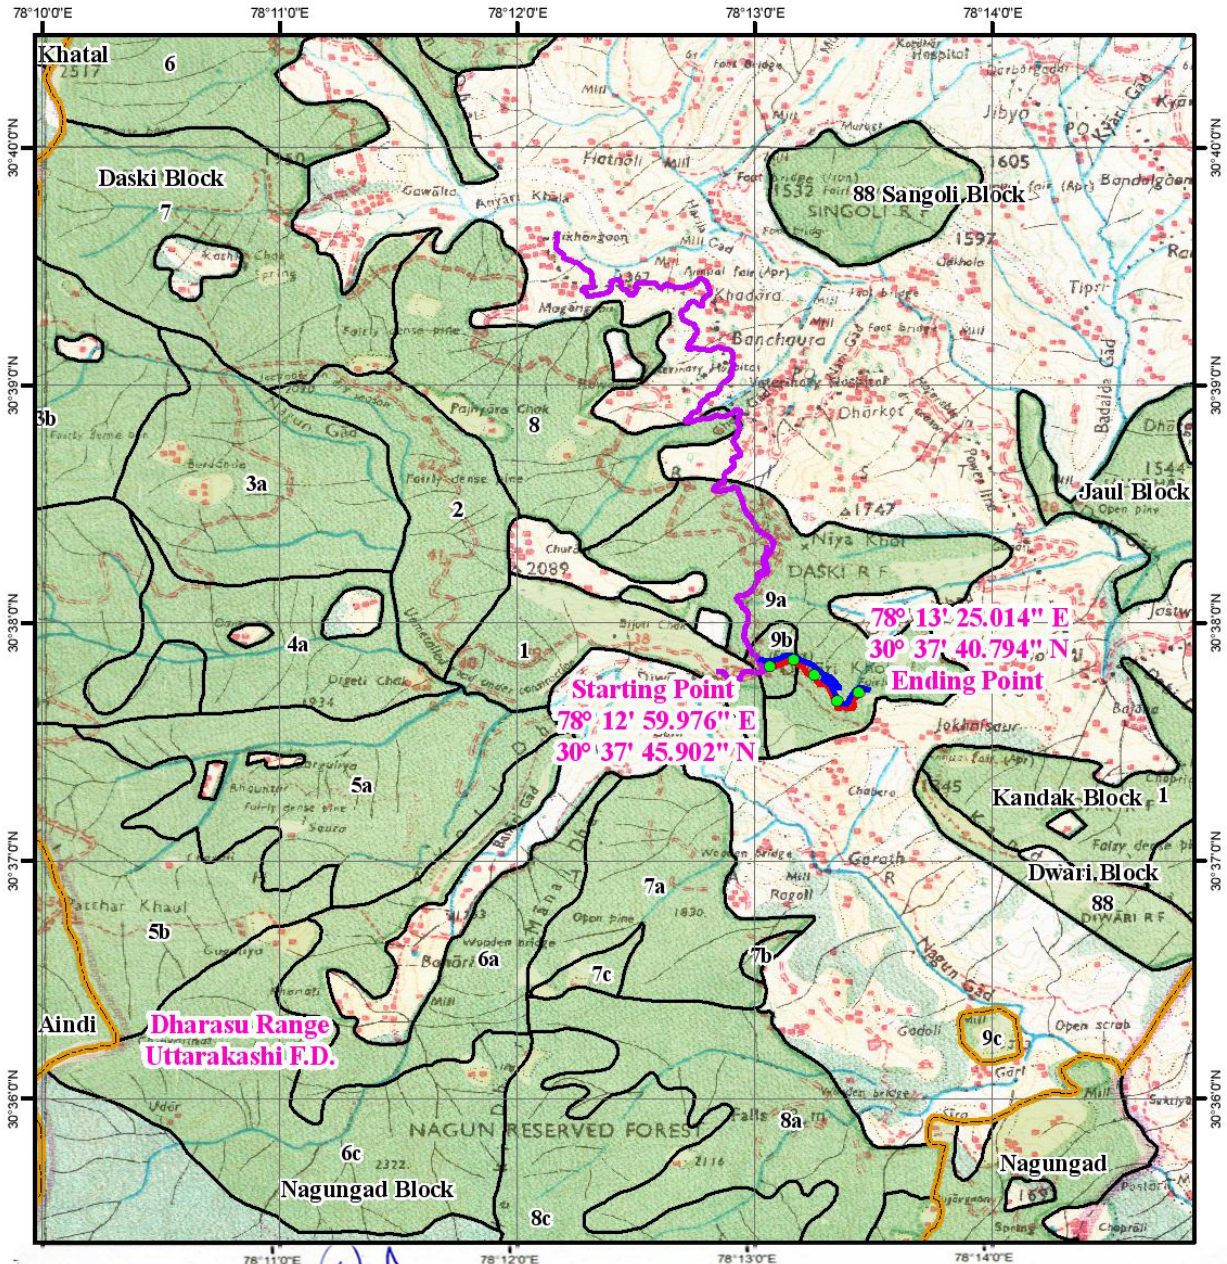

# डिजिटल मैप – जनपद उत्तरकाशी के अन्तर्गत दिवारीखोली से जोखली मोटर मार्ग के निर्माण हेतु

0 0.5 1 1.5 Km

## Legend

- Dumping Zone
- Proposed Road
- Existing Road
- Forest Reserve Area
- Forest Reserve Boundary
- Forest Range Boundary

*Draggins man*

सहायक अभियन्ता  
निर्माण खण्ड लो० नि० वि०  
चिन्वाली सौड, उत्तरकाशी