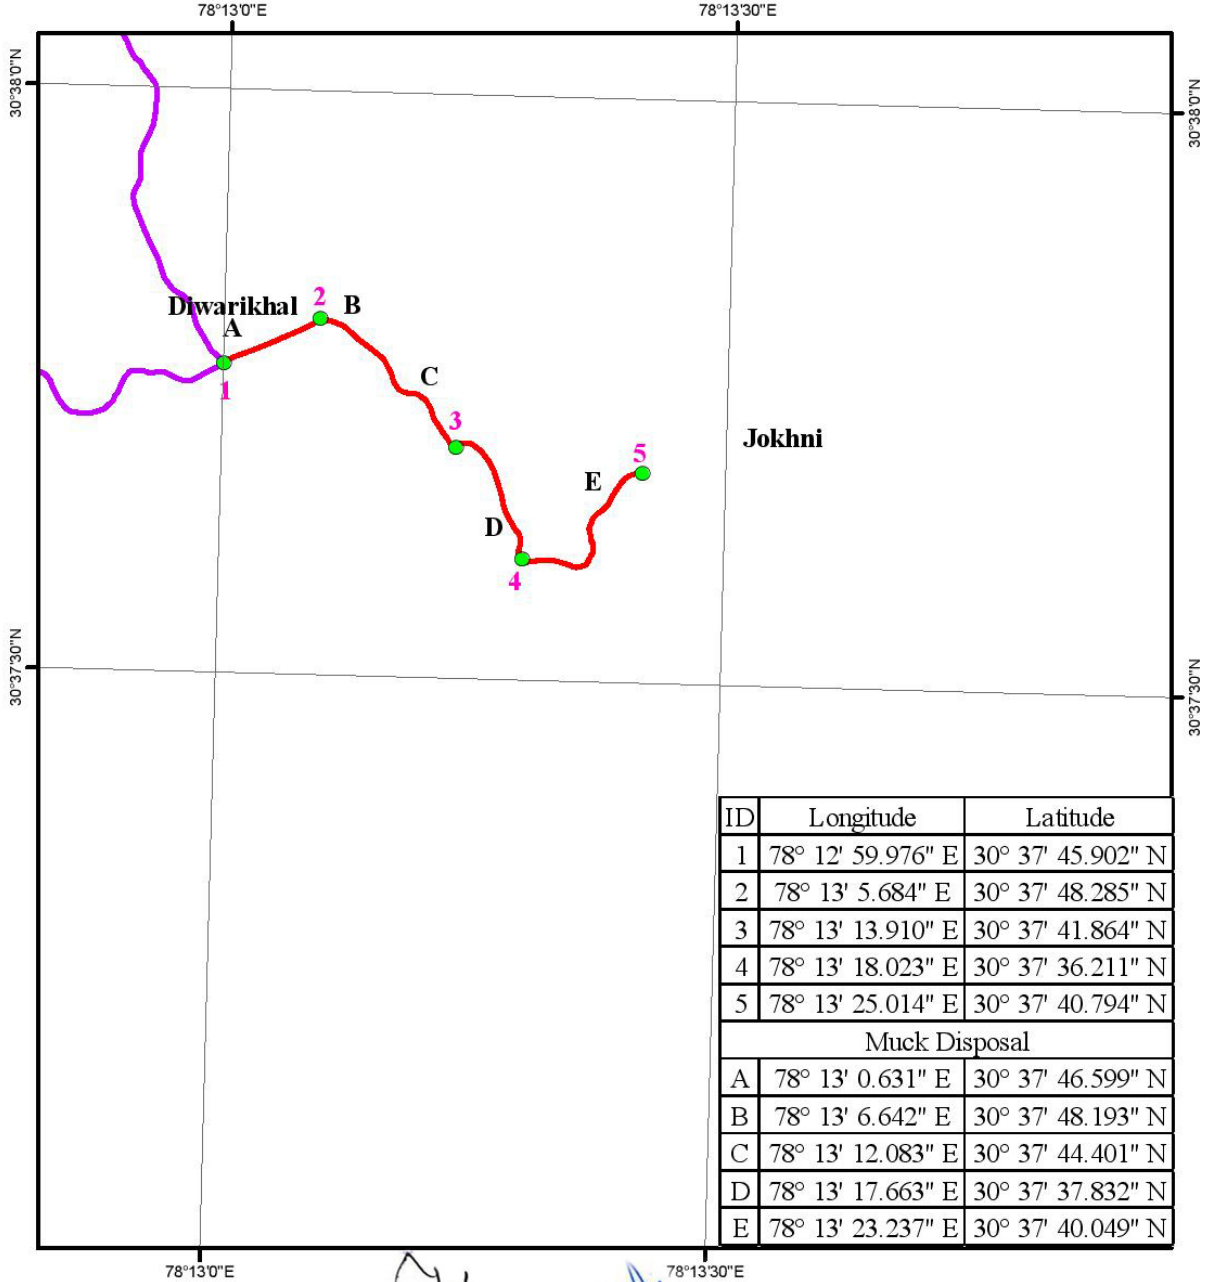

जीयोरेफेरेन्स मैप – जनपद उत्तरकाशी के अन्तर्गत दिवारीखोली से जोखली मोटर मार्ग के निर्माण हेतु

0 0.25 0.50 1.00 Km

Scale - 1:10,000

Legend

- Muck Disposal
- Mroad GPS Coordinates
- Proposed Road
- Existing Road

[Signature]
सहायक अभियन्ता
निर्माण खण्ड लो० नि० वि०
चिन्वाली सौड, उत्तरकाशी

[Signature]
तहसीलदार
चिन्वाली सौड

[Signature]
उप वन संरक्षक
उत्तरकाशी वन प्रभाग
उत्तरकाशी

[Signature]
प्रतिनिधित्व
जिलाधिकारी
उत्तरकाशी