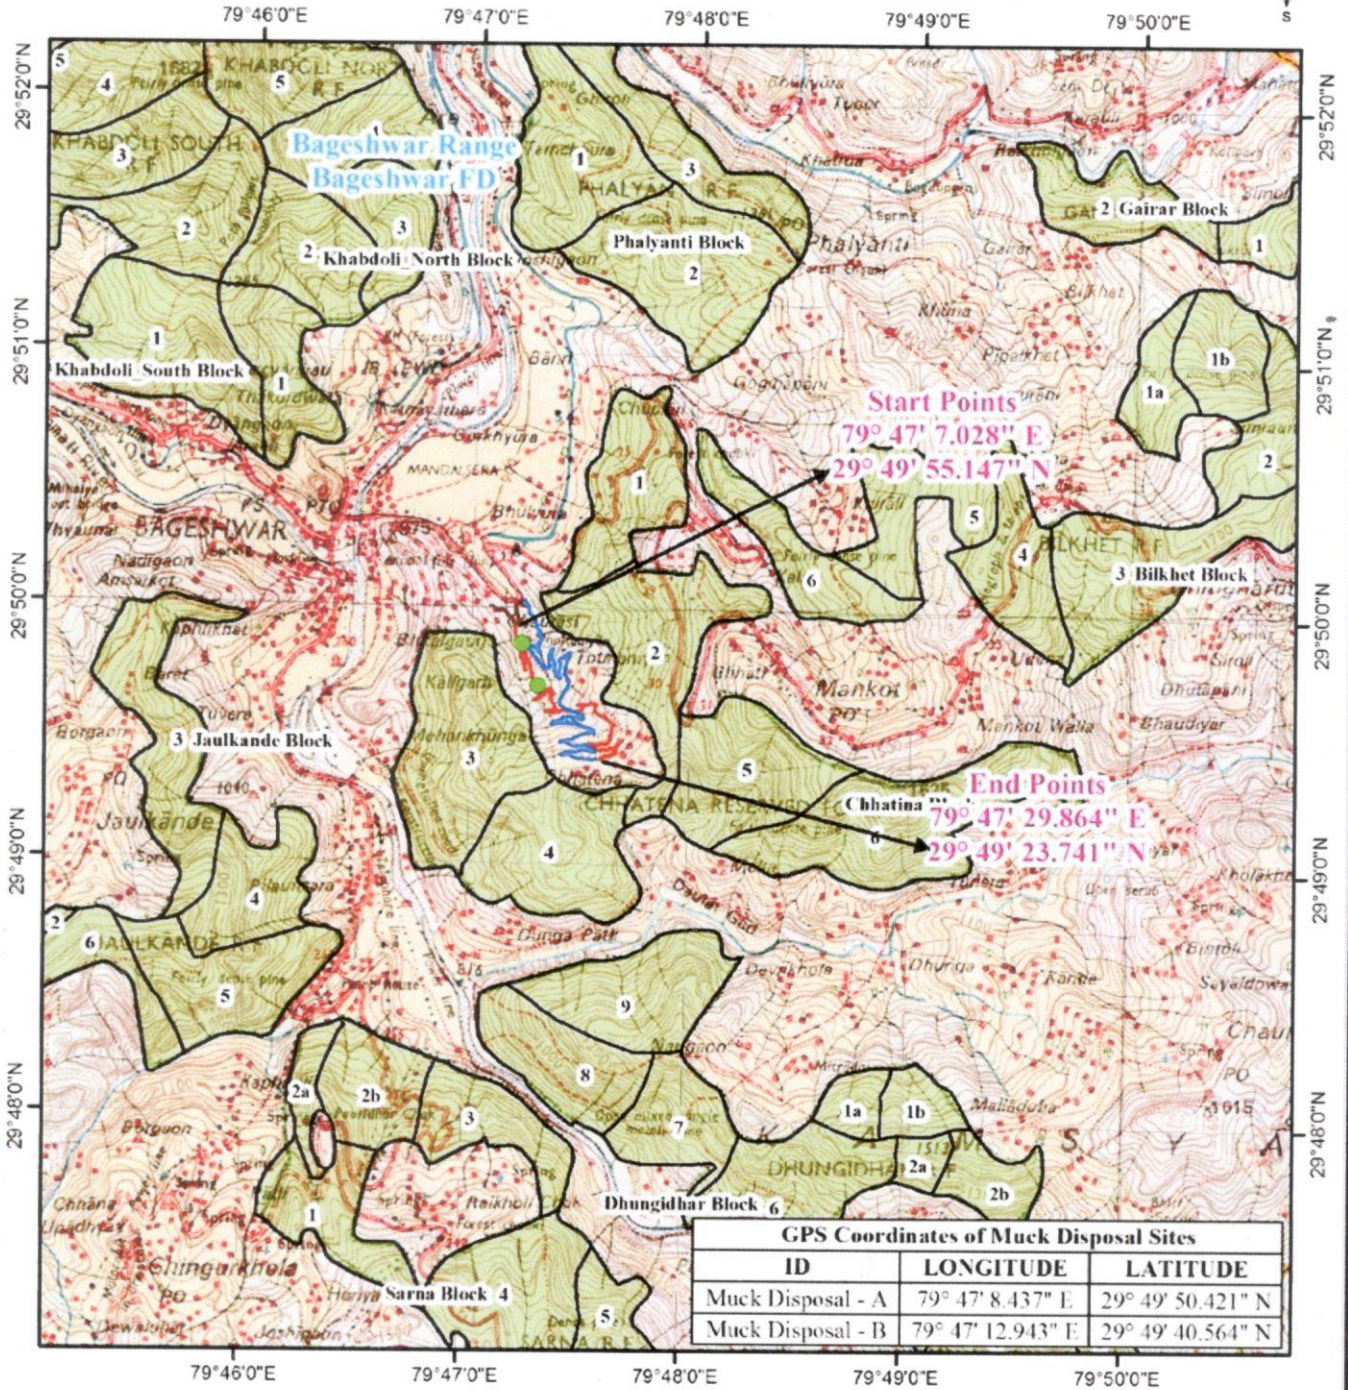

टोपोशीट मैप- जनपद बागेश्वर के विधानसभा क्षेत्र बागेश्वर के अन्तर्गत बागेश्वर से छतीना तक मोटर मार्ग निर्माण हेतु (ल0-4.00 किमी0)

0 0.5 1 1.5 2 Km

Scale- 1:50,000

SOI Toposheet No. 530/13

Legend

- Muck Disposal
- Proposed Road
- Alternate Road
- Talla Faltiya Road (Under Construction)
- Reserve Forest Area
- Reserve Forest Boundary
- Forest Range Boundary
- Forest Division Boundary

सहायक अभियन्ता
प्र० ख० नि० वि०
बागेश्वर

वन क्षेत्राधिकारी
बागेश्वर वन क्षेत्र
बागेश्वर वन प्रभाग बागेश्वर

अभियन्ता
प्रांतीय ख० ल० नि० वि०
बागेश्वर

प्रभागीय वनसुधकार
बागेश्वर वन प्रभाग
बागेश्वर