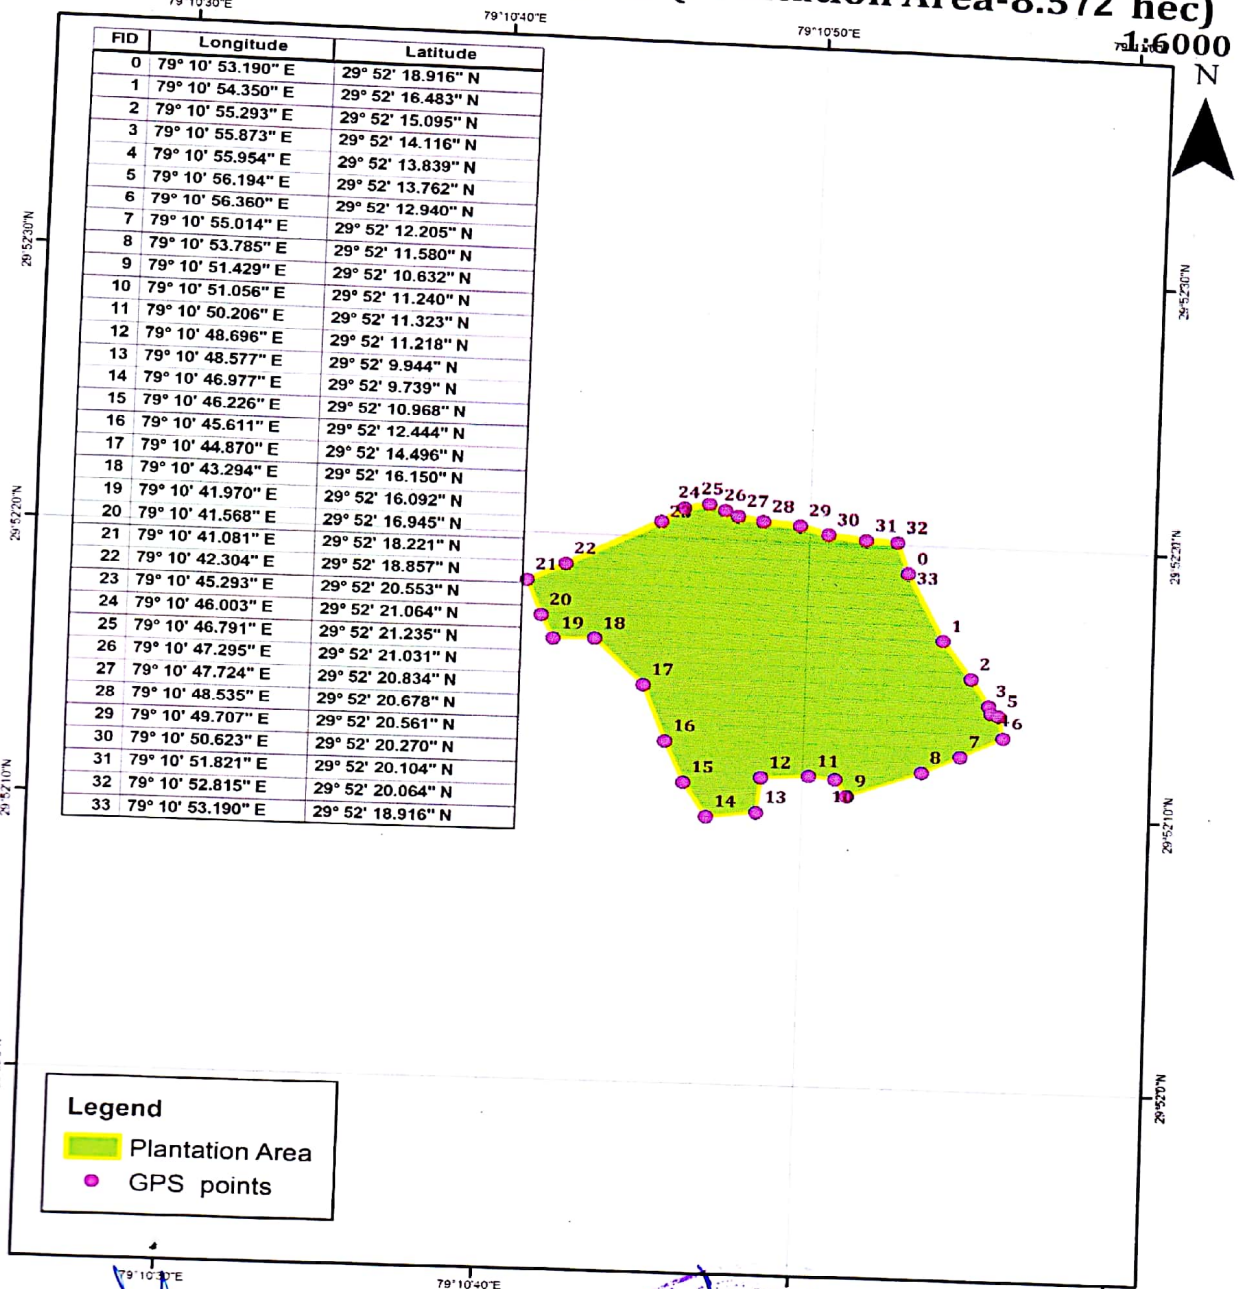

**Sanara To Malihari Motor Road (Length-10.300.km
(Under PMGSY) Sult Distt. Almora (Plantation Area-8.572 hec)**

Legend
 Plantation Area
 GPS points

अधिकारी अभियन्ता
निर्माण कार्य विभाग-वि
साल (अल्मोड़ा)

अधिकारी अभियन्ता
निर्माण कार्य विभाग-वि
साल (अल्मोड़ा)

प्रशासीय अधिकारी,
अल्मोड़ा वन प्रभाग, अल्मोड़ा

अधिकारी अभियन्ता,
साल,
निर्माण कार्य विभाग-वि
साल (अल्मोड़ा)