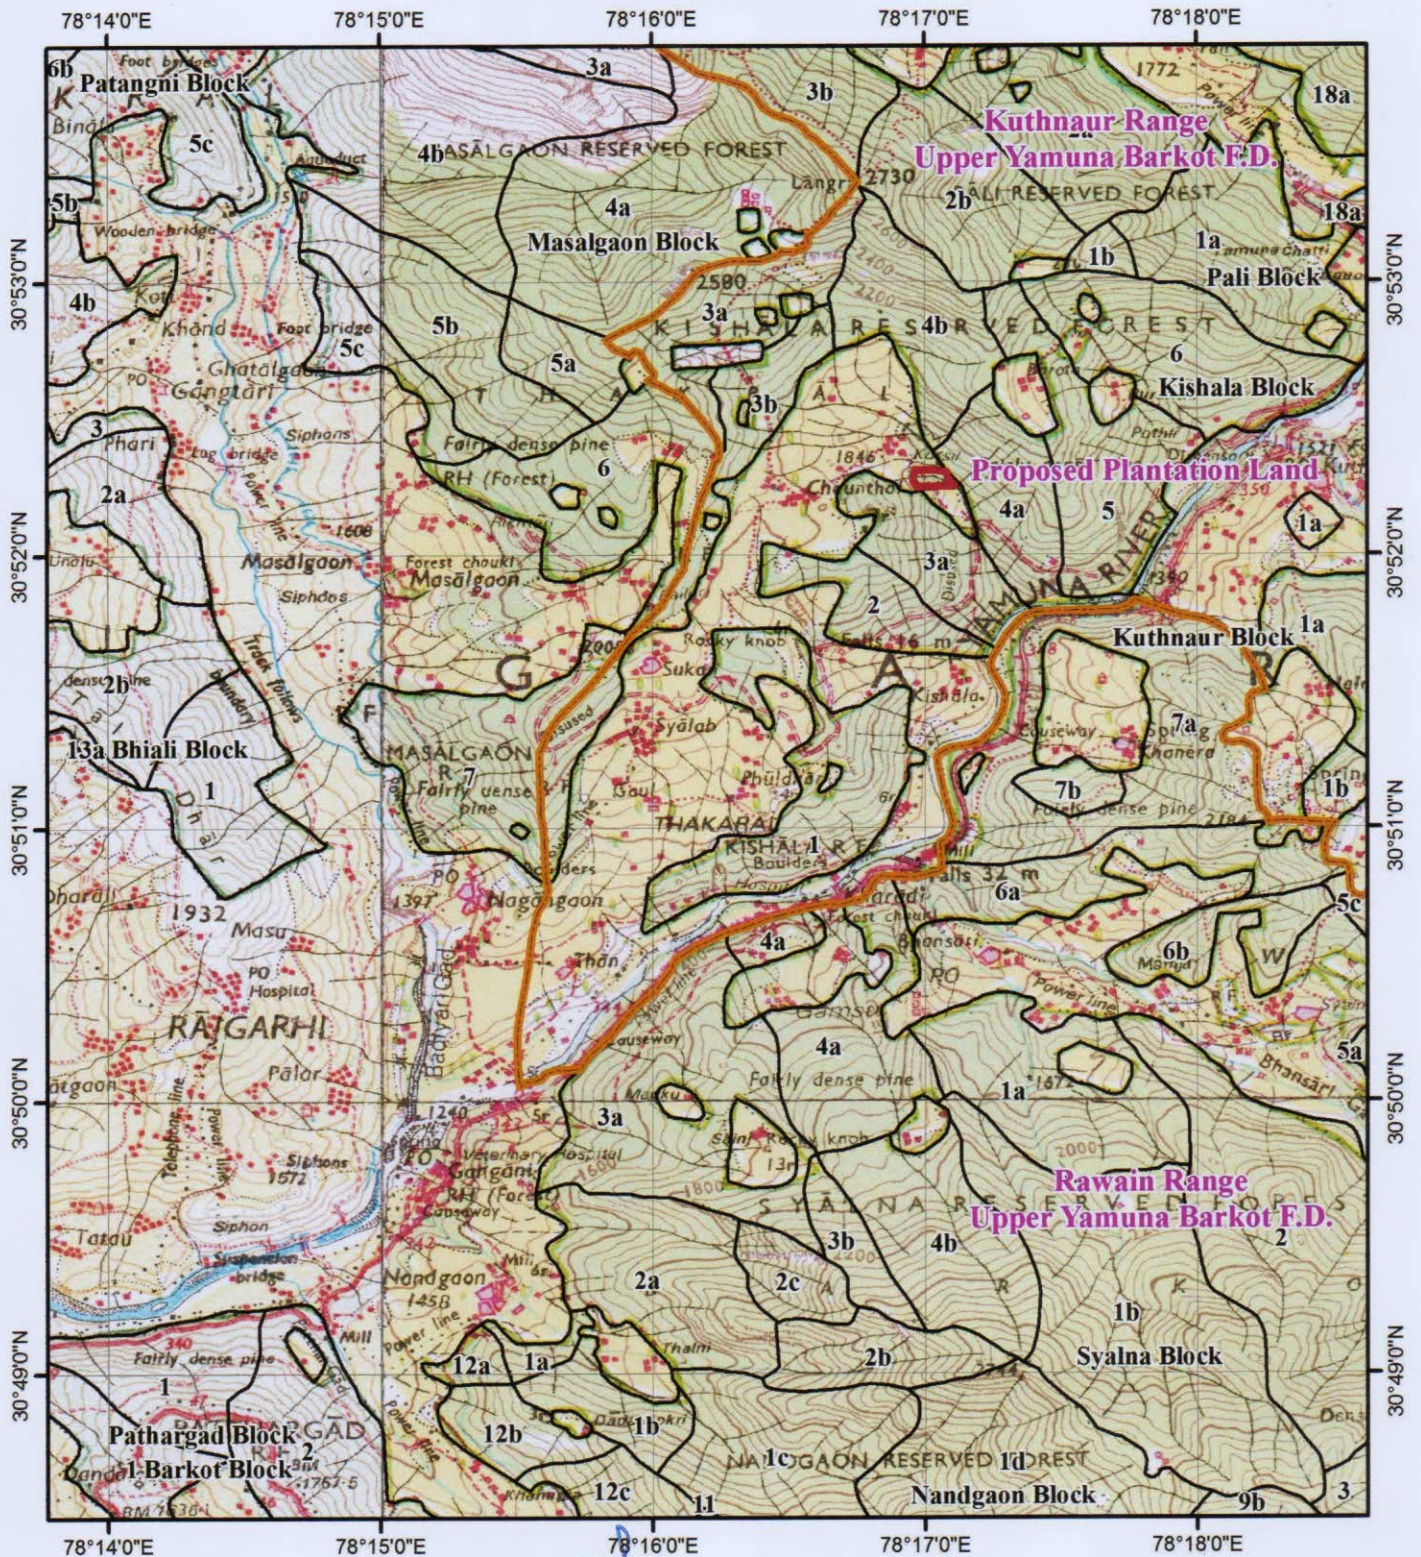

# डिजिटल मानचित्र – जनपद उत्तरकाशी में प्रधानमंत्री ग्राम सड़क योजना के अर्न्तगत नगाण से कुर्सिल मोटर मार्ग के निर्माण हेतु प्रस्तावित क्षतिपूरक वृक्षारोपण स्थल

0 0.5 1 1.5Km

## Legend

- Plantation Kursil Civil Soyam 2.258ha
- Reserve Forest Boundary
- Forest Range Boundary

*Handwritten signatures and text:*  
 वन क्षेत्रधिकारी  
 कुर्सिल  
 नगाण

*Handwritten text:*  
 सहायक अभियन्ता  
 पी.एम.जी.एस.वाई. सिंघाई खण्ड  
 पुरेला (उत्तरकाशी)  
 वन प्रभागीय वनाधिकारी  
 अवर यमुना वन प्रभाग  
 बड़कोट