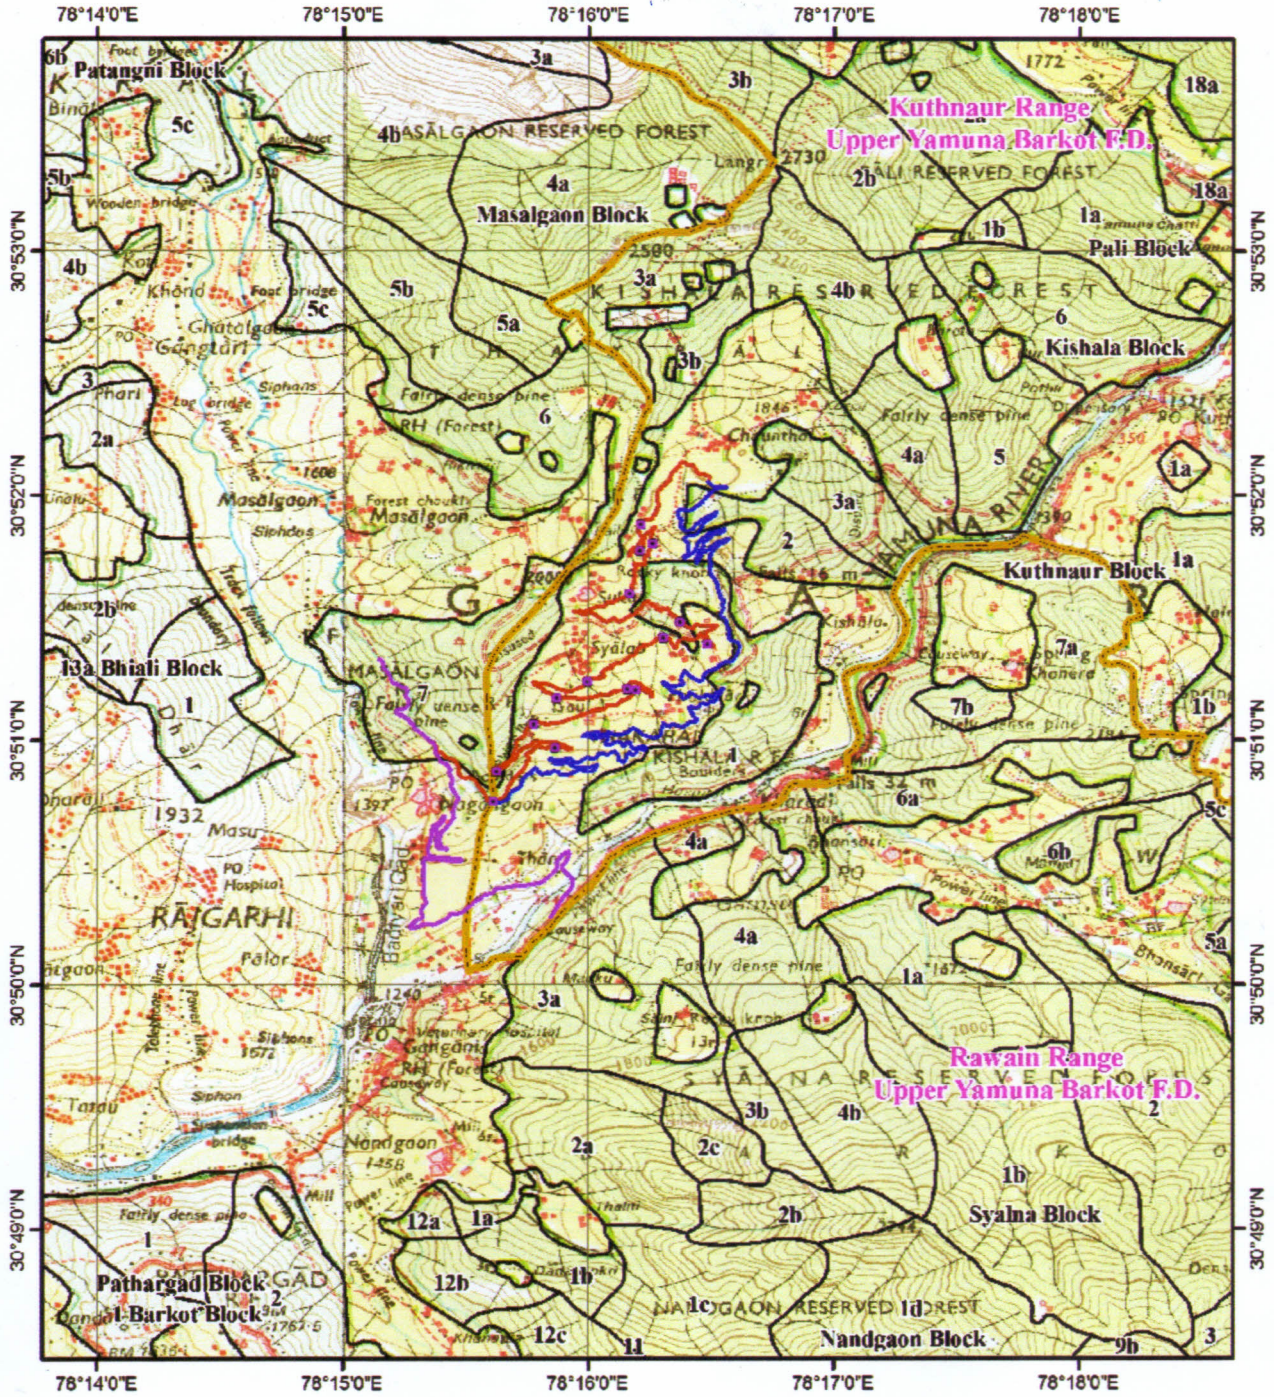

# डिजिटल मानचित्र – जनमद उत्तरकाशी में प्रधानमंत्री ग्राम सड़क योजना के अर्न्तगत नगाण से कुर्सिल मोटर मार्ग के निर्माण हेतु (लम्बाई 10.375 किमी०)

0 0.5 1 1.5Km

## Legend

- Muck Disposal
- Proposed Road
- Alternate Road
- Existing Road
- Reserve Forest Boundary
- Forest Range Boundary

प्रभागीय वनाधिकारी  
अपर यमुना वन प्रभाग  
बड़कोट

अपर यमुना वन अधिकारी  
अपर यमुना वन प्रभाग  
बड़कोट