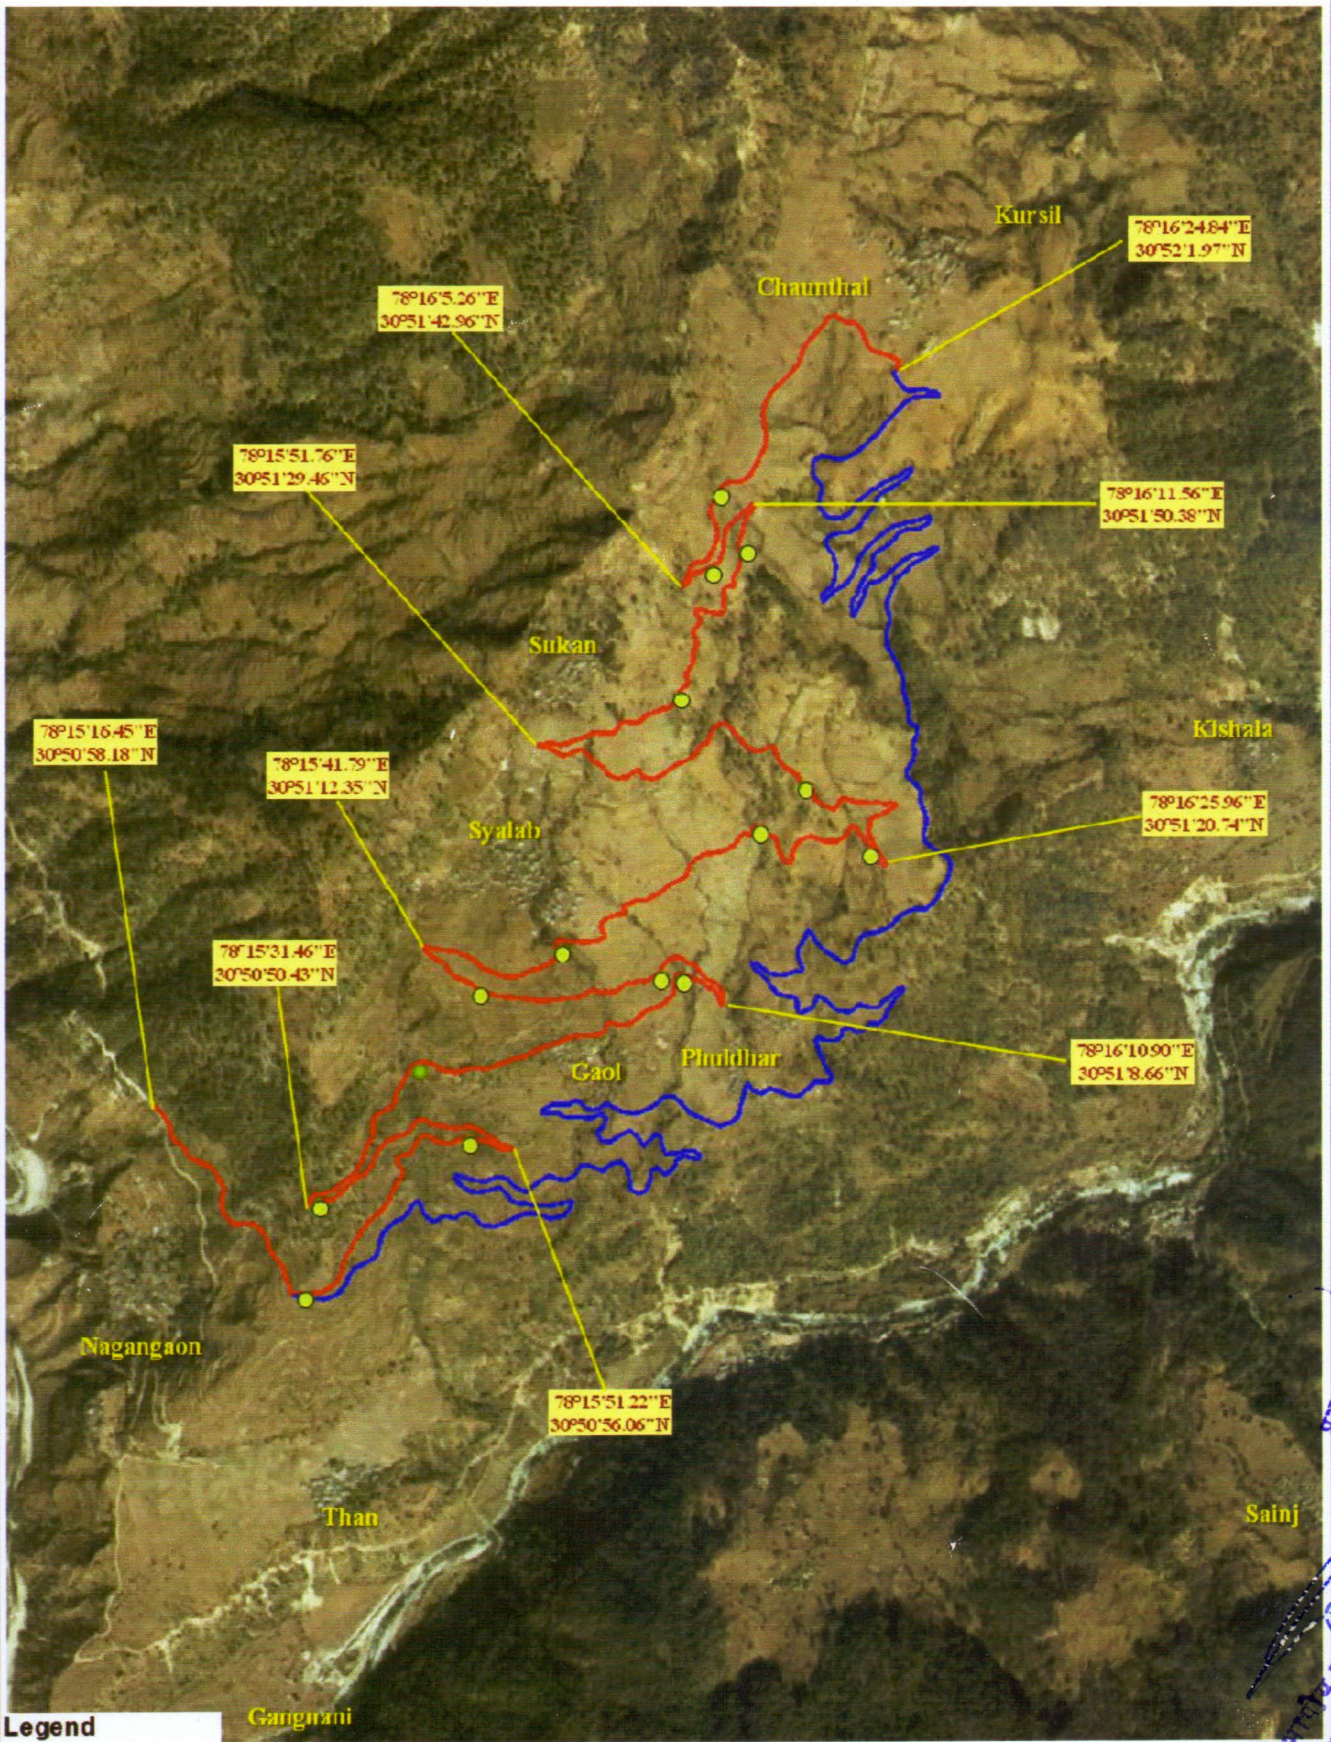

डिजिटल मानचित्र – जनमद उत्तरकाशी में प्रधानमंत्री ग्राम सड़क योजना के अर्न्तगत नगाण से कुर्सिल मोटर मार्ग के निर्माण हेतु (लम्बाई 10.375 किमी०)

Legend
 — Proposed Road
 — Alternate Road
 ● Dumping Zone

[Signature]
 JE

[Signature]
 वन क्षेत्र
 कुथनौर रेंज-गंगाजी

Assist Engineer
 P.M.P.C. Irrigation Division
 Puroila (Uttarakashi)

[Signature]
 अधिशासी अभियन्ता
 पी.एम.जी.एस.वाइ. सिंचनाई खण्ड
 पुरोला (उत्तरकाशी)

अधिकारी
 वन प्रभाग
 बड़कोट
 वन प्रभाग
 बड़कोट