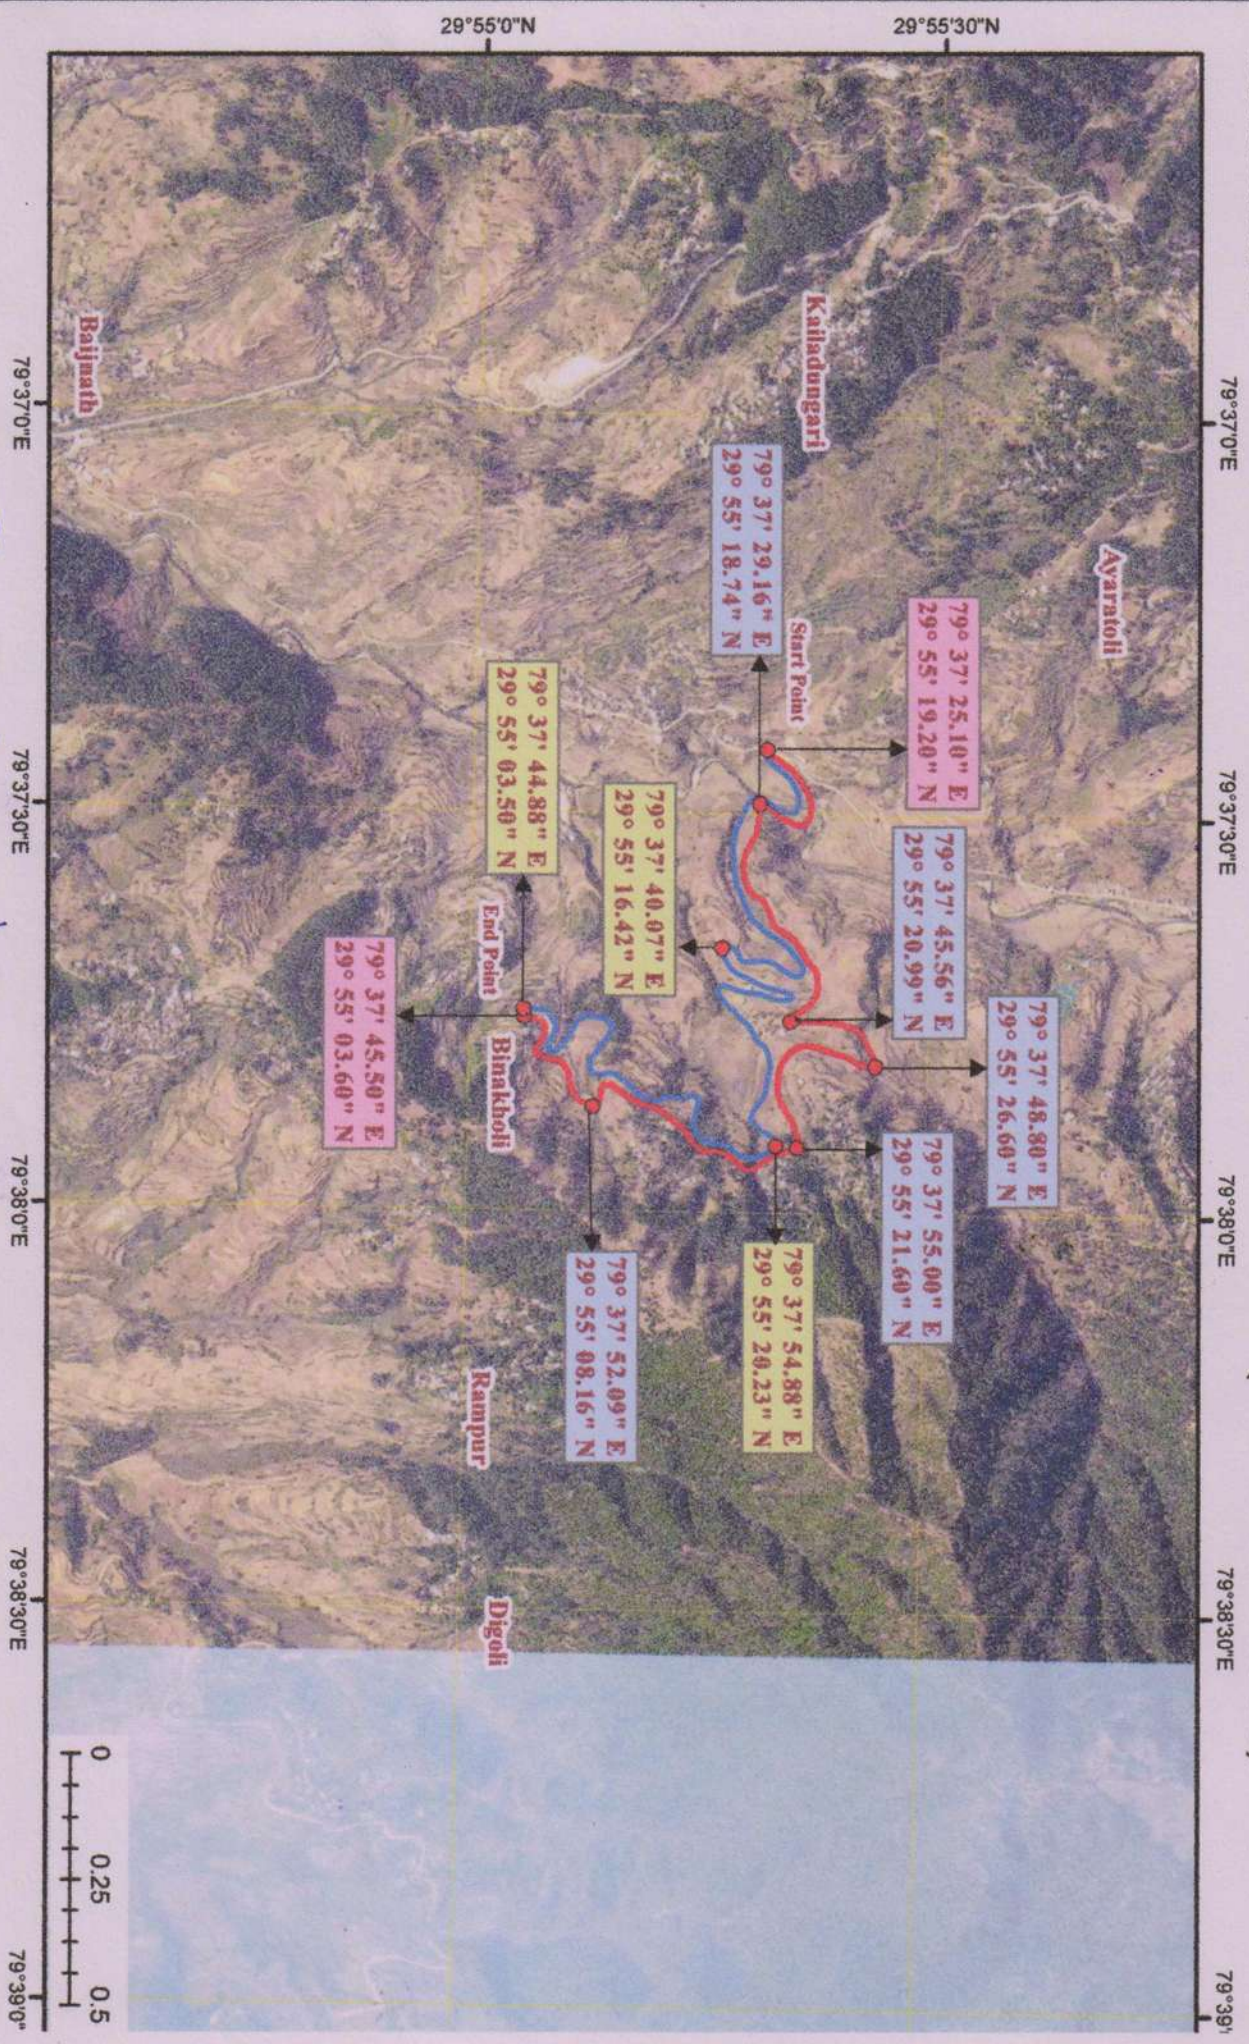

Main Attachment 1.4

जिला बागेश्वर में प्रधानमंत्री ग्राम सड़क योजना के अन्तर्गत
प्रस्तावित गरुड-बिनखोली से कोठो मोटर मार्ग (ल0-2.600 कि0मी0)

प्रपत्र-1.4

Proposed Road

Alternate Road

सहायक अभियन्ता
सी0एम0सी0एस0वाई0एच0आई0एच0, लोक निर्माण विभाग
खुड-बागेश्वर, बागेश्वर (मिलानगली0एस0वाई0)

अधिशामी अभियन्ता