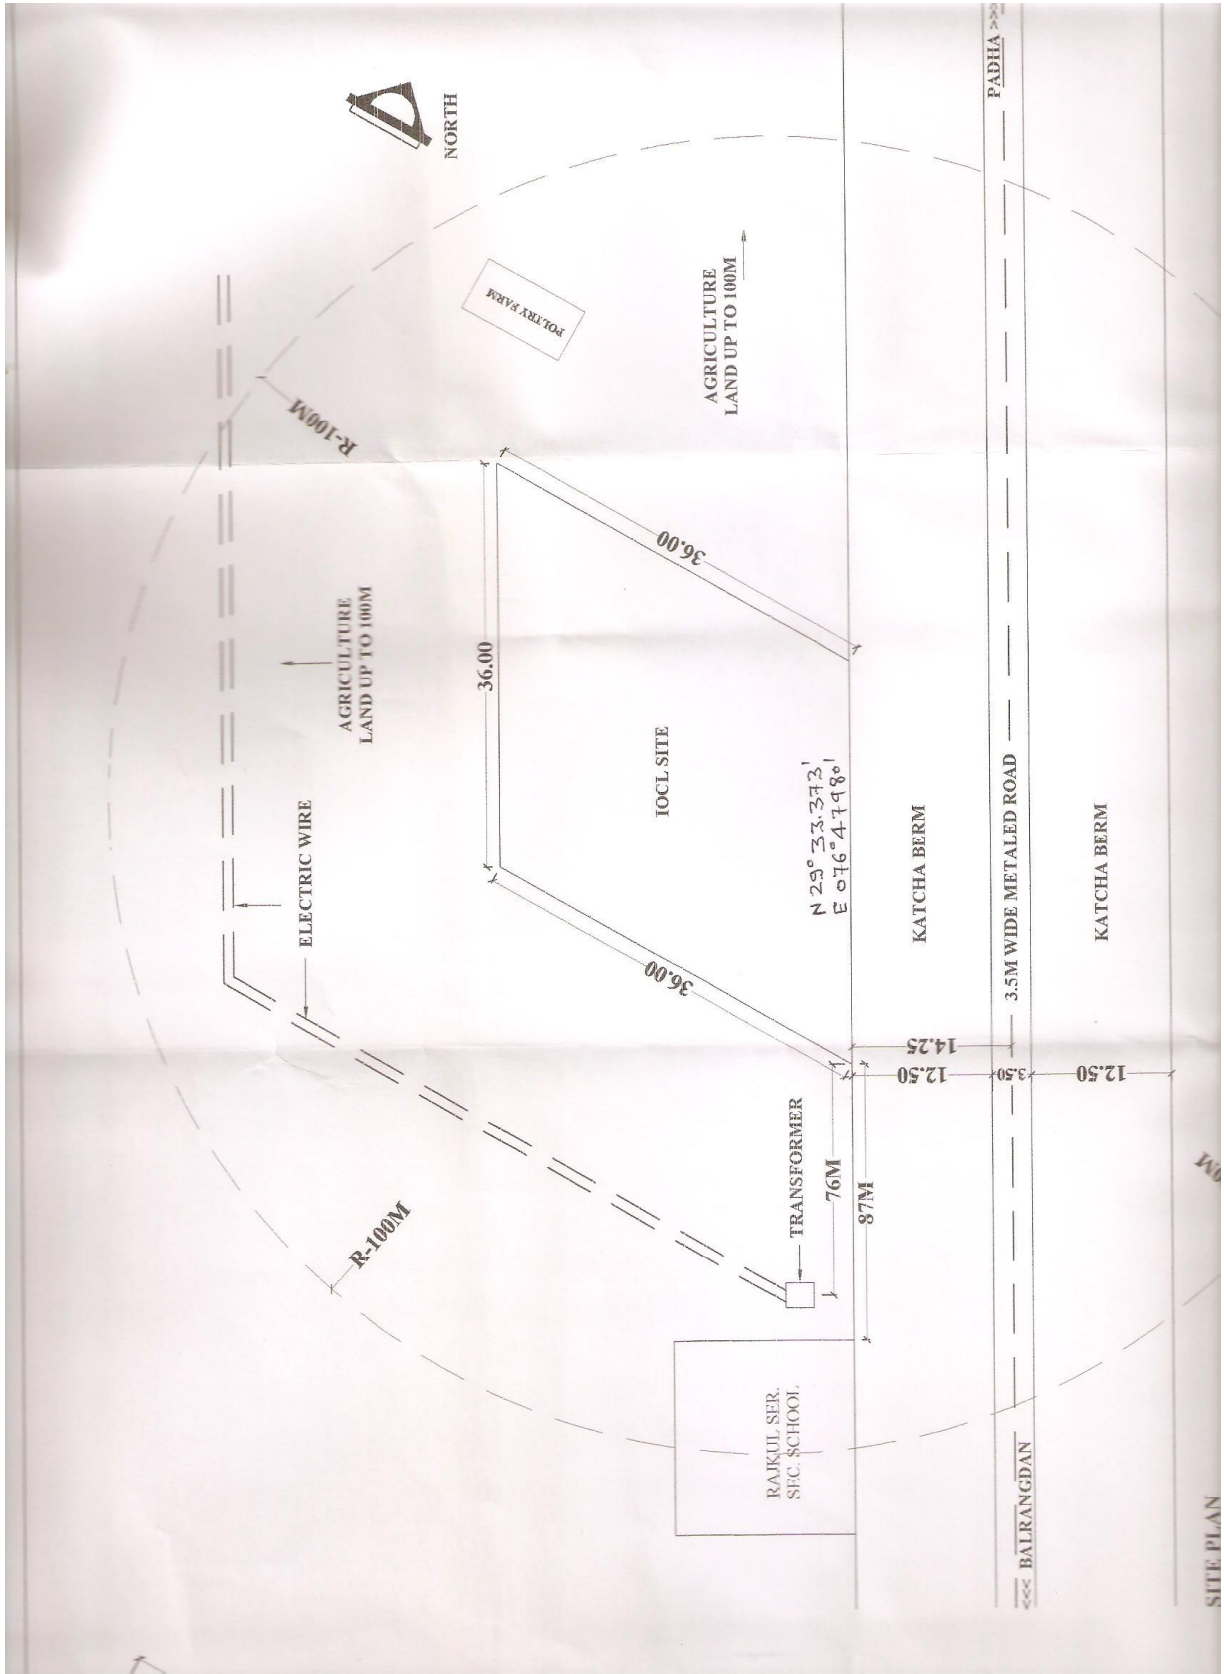

Geo-coordinates

76°47'52.26"E

29°33'31.14"N

76°47'53.37"E

29°33'29.86"N

Geo-coordinates

76°47'52.26"E

29°33'31.14"N

76°47'53.37"E

29°33'29.86"N

SITE PLAN