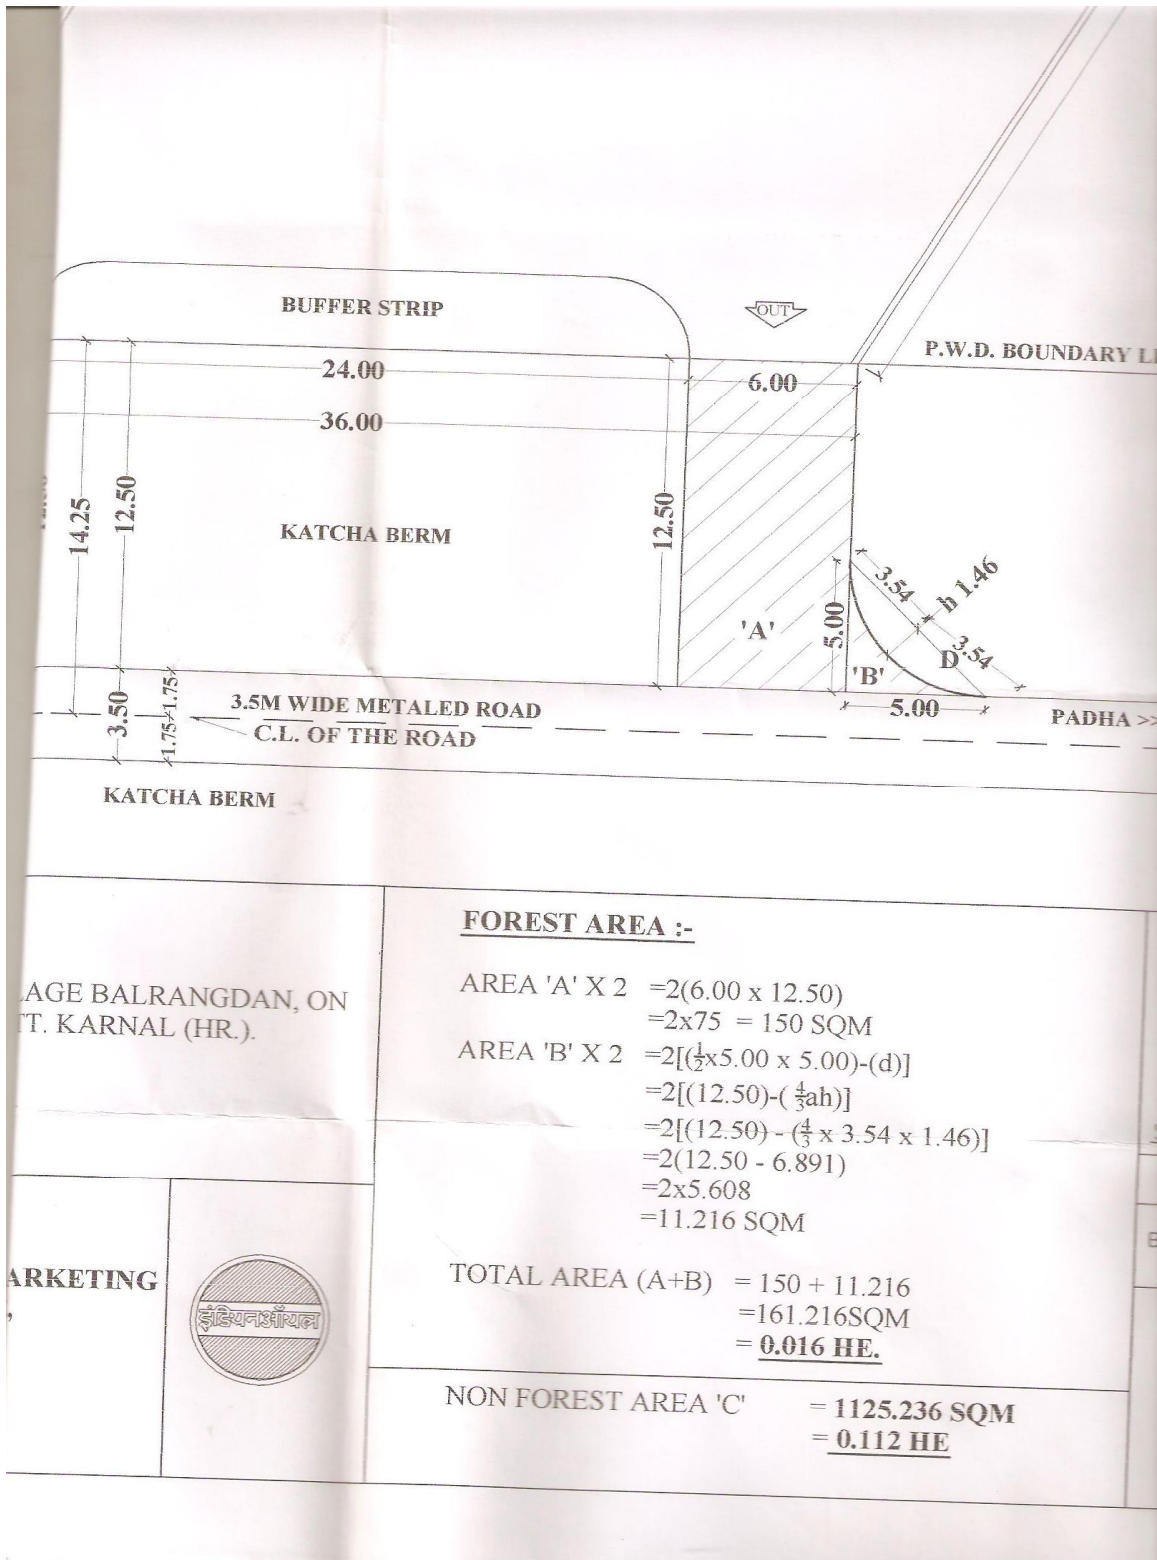

Geo-coordinates

76°47'52.26"E

29°33'31.14"N

76°47'53.37"E

29°33'29.86"N

Geo-coordinates

76°47'52.26"E

29°33'31.14"N

76°47'53.37"E

29°33'29.86"N

SITE PLAN