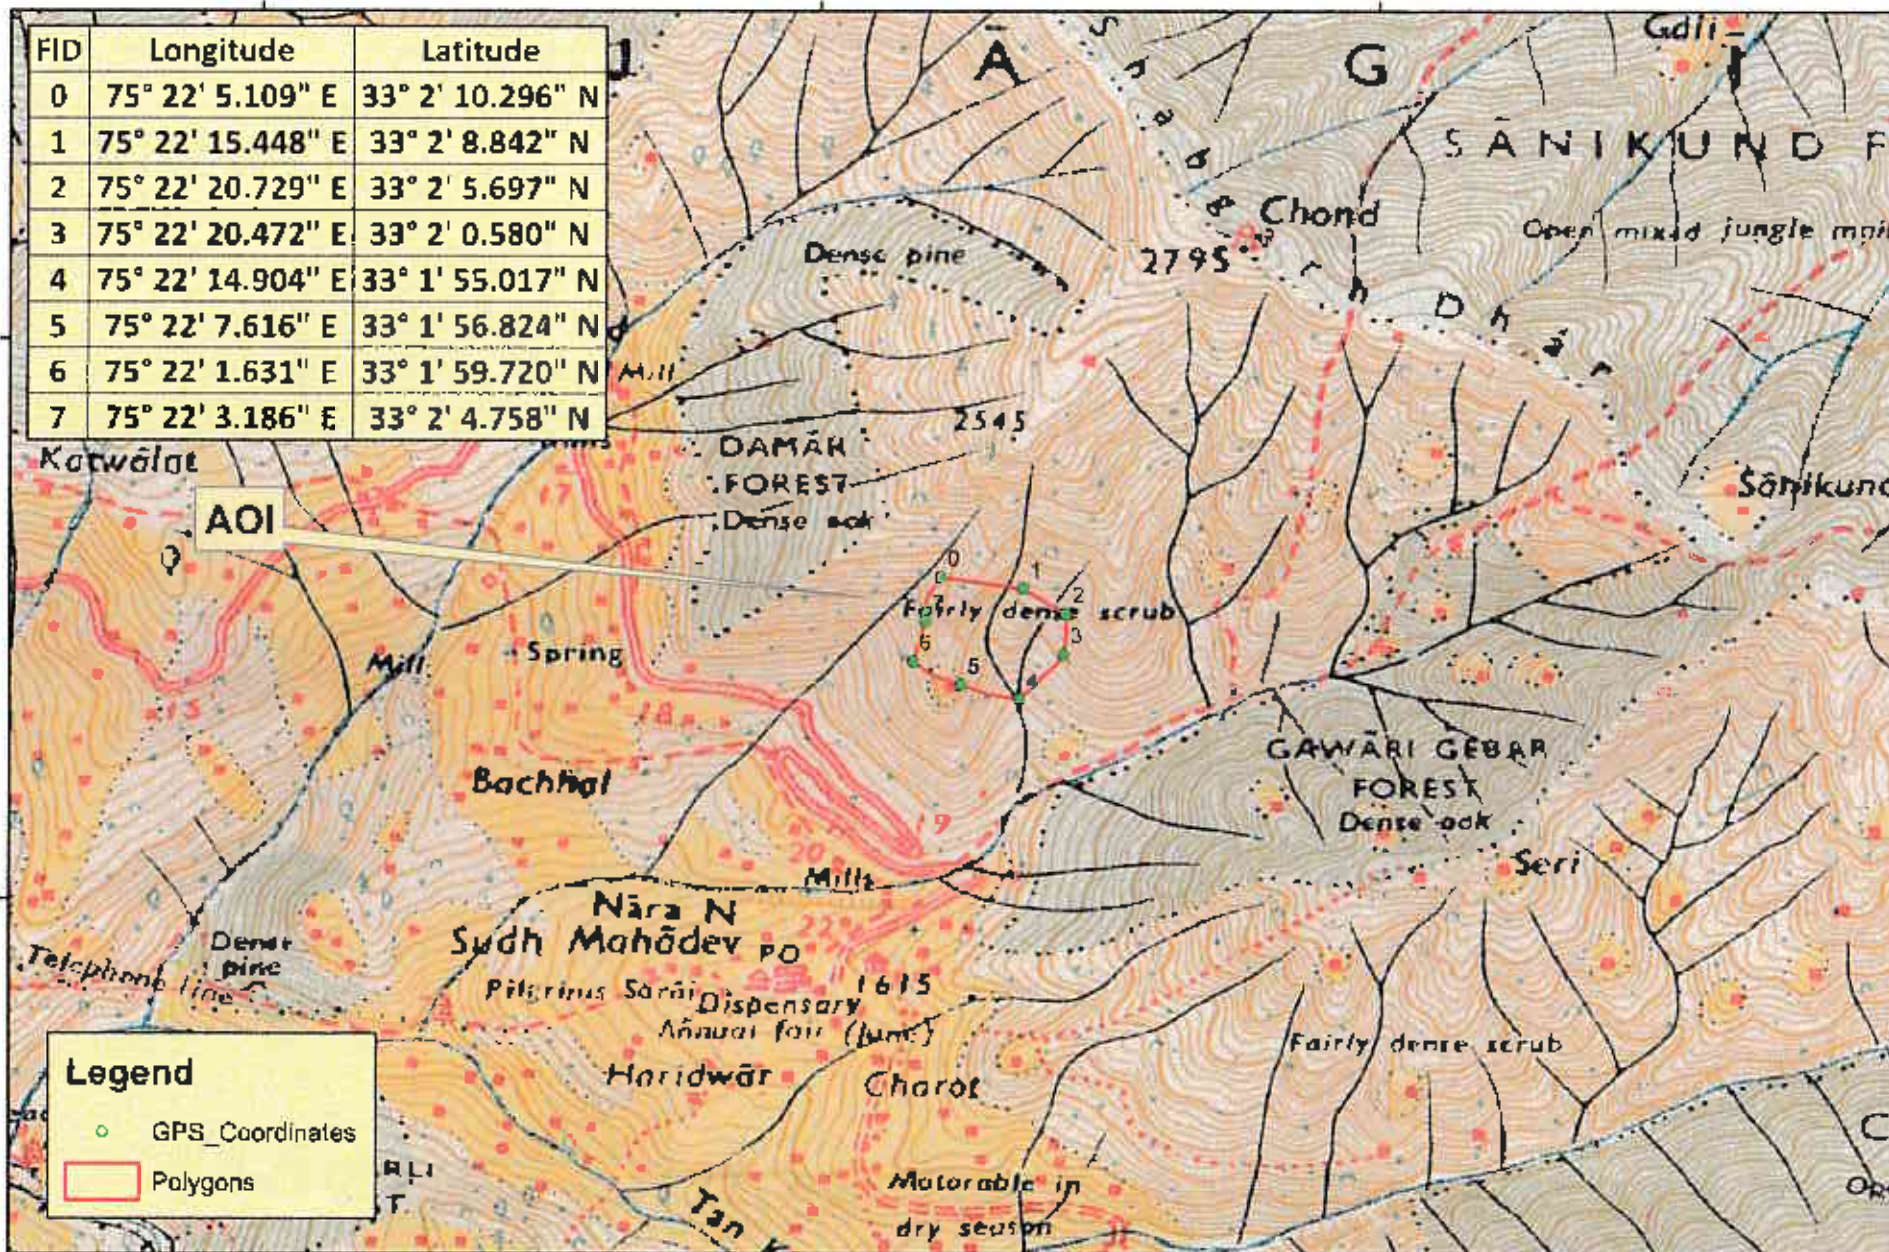

# SOI Map of Seoj Dhar Road

GT Sheet No. 43\_O\_8

1:20,000

75°20'40"E

75°21'50"E

75°23'0"E

33°2'40"N

33°2'40"N

33°1'30"N

33°1'30"N

FID	Longitude	Latitude
0	75° 22' 5.109" E	33° 2' 10.296" N
1	75° 22' 15.448" E	33° 2' 8.842" N
2	75° 22' 20.729" E	33° 2' 5.697" N
3	75° 22' 20.472" E	33° 2' 0.580" N
4	75° 22' 14.904" E	33° 1' 55.017" N
5	75° 22' 7.616" E	33° 1' 56.824" N
6	75° 22' 1.631" E	33° 1' 59.720" N
7	75° 22' 3.186" E	33° 2' 4.758" N

**Legend**

- GPS\_Coordinates
- Polygons

75°20'40"E

75°21'50"E

75°23'0"E

*[Signature]*  
**Wild Life Warden**  
**Jammu**