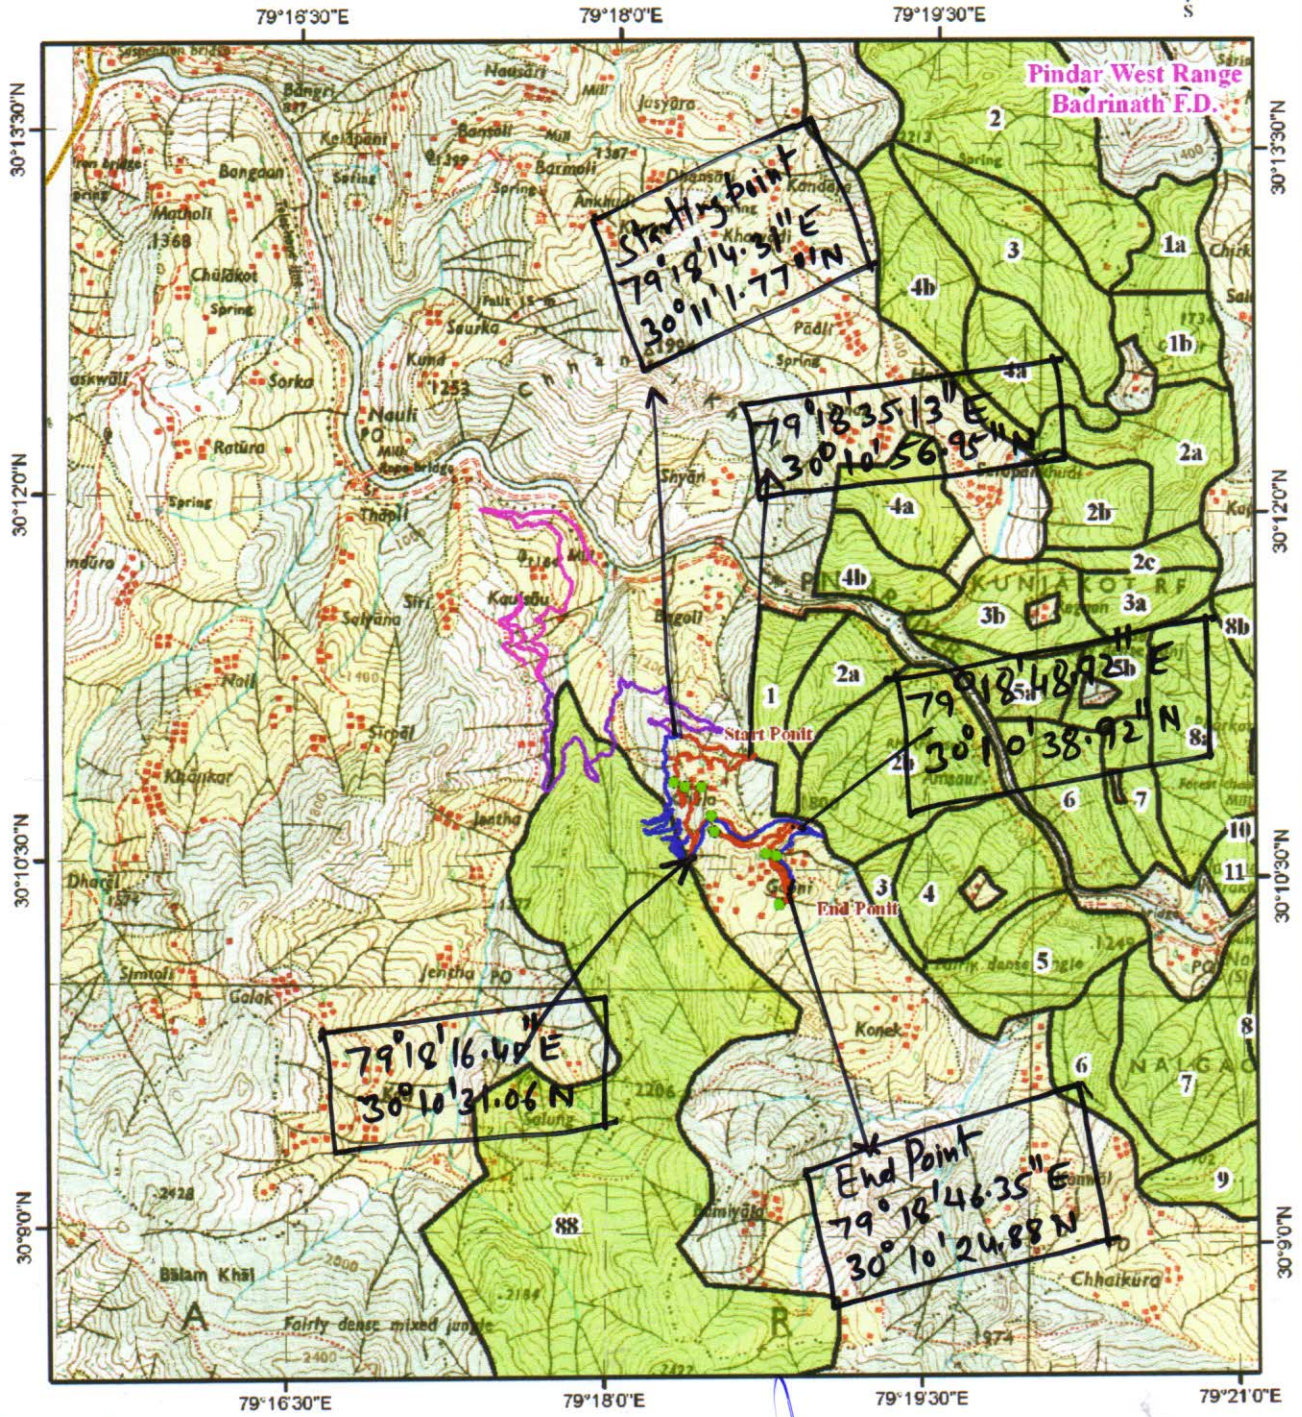

डिजिटल मैप - प्रधानमंत्री ग्राम सड़क योजना के अन्तर्गत जनपद चमोली के कर्णप्रयाग विकासखण्ड में बंगोली से चूला तक मोटर मार्ग किमी 0 1 से 7.275

0 0.5 1 1.5 Km

- Legend**
- Proposed Road
 - Alternate Road
 - LVR PWD
 - Muck Dumping Zone
 - Existing Road
 - Compartment Boundary
 - Range Boundary
 - Reserve Forest

मभागीय वनाधिकारी

ब्रह्मराष वन प्रा. (बोगेश्वर (चमोली))

वन क्षेत्राधिकारी, असेड़ सिमली रज नारायणबगड

J.E

सहायक अभियन्ता पी.एम.जी.एस.वाई खण्ड लो.नि.वि कर्णप्रयाग (चमोली)

Executive Engineer P.M.G.S.Y. DI PWD Karanprayag (C)