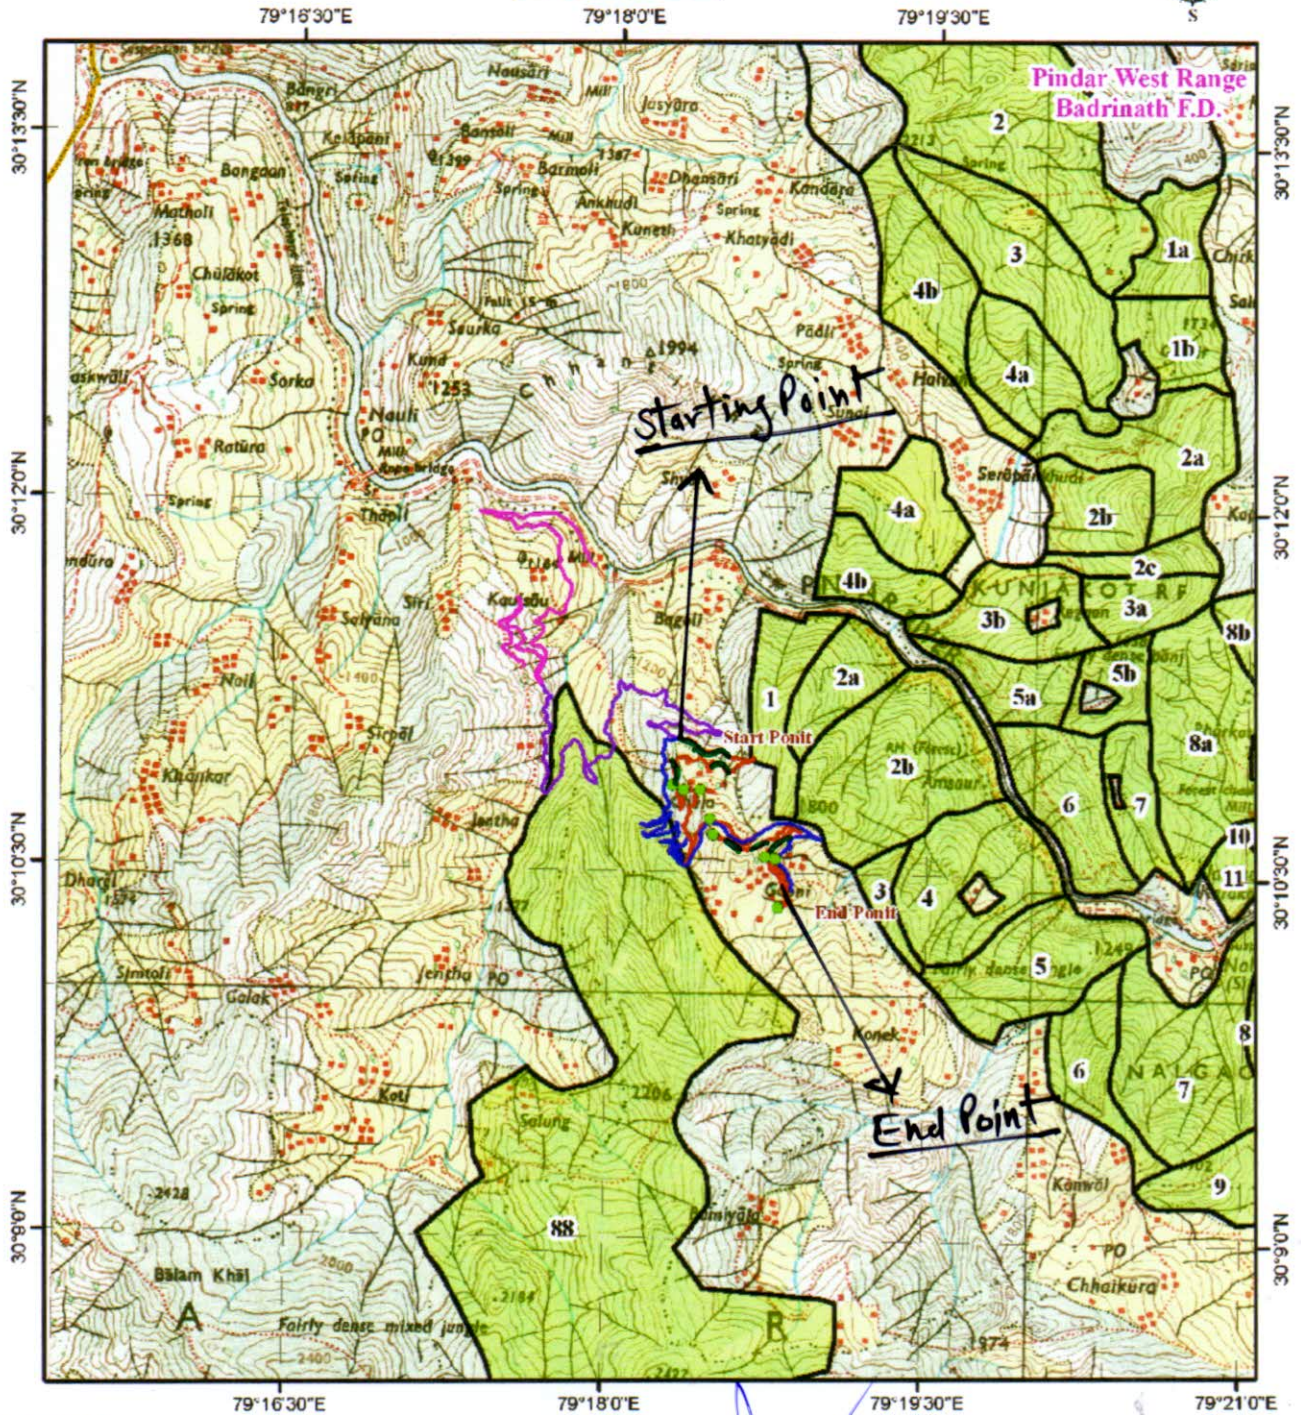

डिजिटल मैप - प्रधानमंत्री ग्राम सड़क योजना के अन्तर्गत जनपद चमोली के कर्मप्रभाग विकासखण्ड में बंगोली से चूला तक मोटर मार्ग किमी 0 1 से 7.275

0 0.5 1 1.5 Km

Legend

- Proposed Road
- Alternate Road
- LVR PWD
- Muck Dumping Zone
- Existing Road
- Compartment Boundary
- Range Boundary
- Reserve Forest
- civil soyam land
- Nap land.

प्रभागीय वनाधिकारी

बद्रिनथ वन भा.
बोपेश्वर (चमोली)

वन क्षेत्राधिकारी
असेड़ सिमली
नारायणबगड़

J.E.

सहायक अभियन्ता
पी.एम.जी.एस.वाई. रूड
लेनिवि कर्मप्रभाग (चमोली)

Executive Engineer
P.M.G.S.Y. DI
PWD Karanprayag (Chamoli)