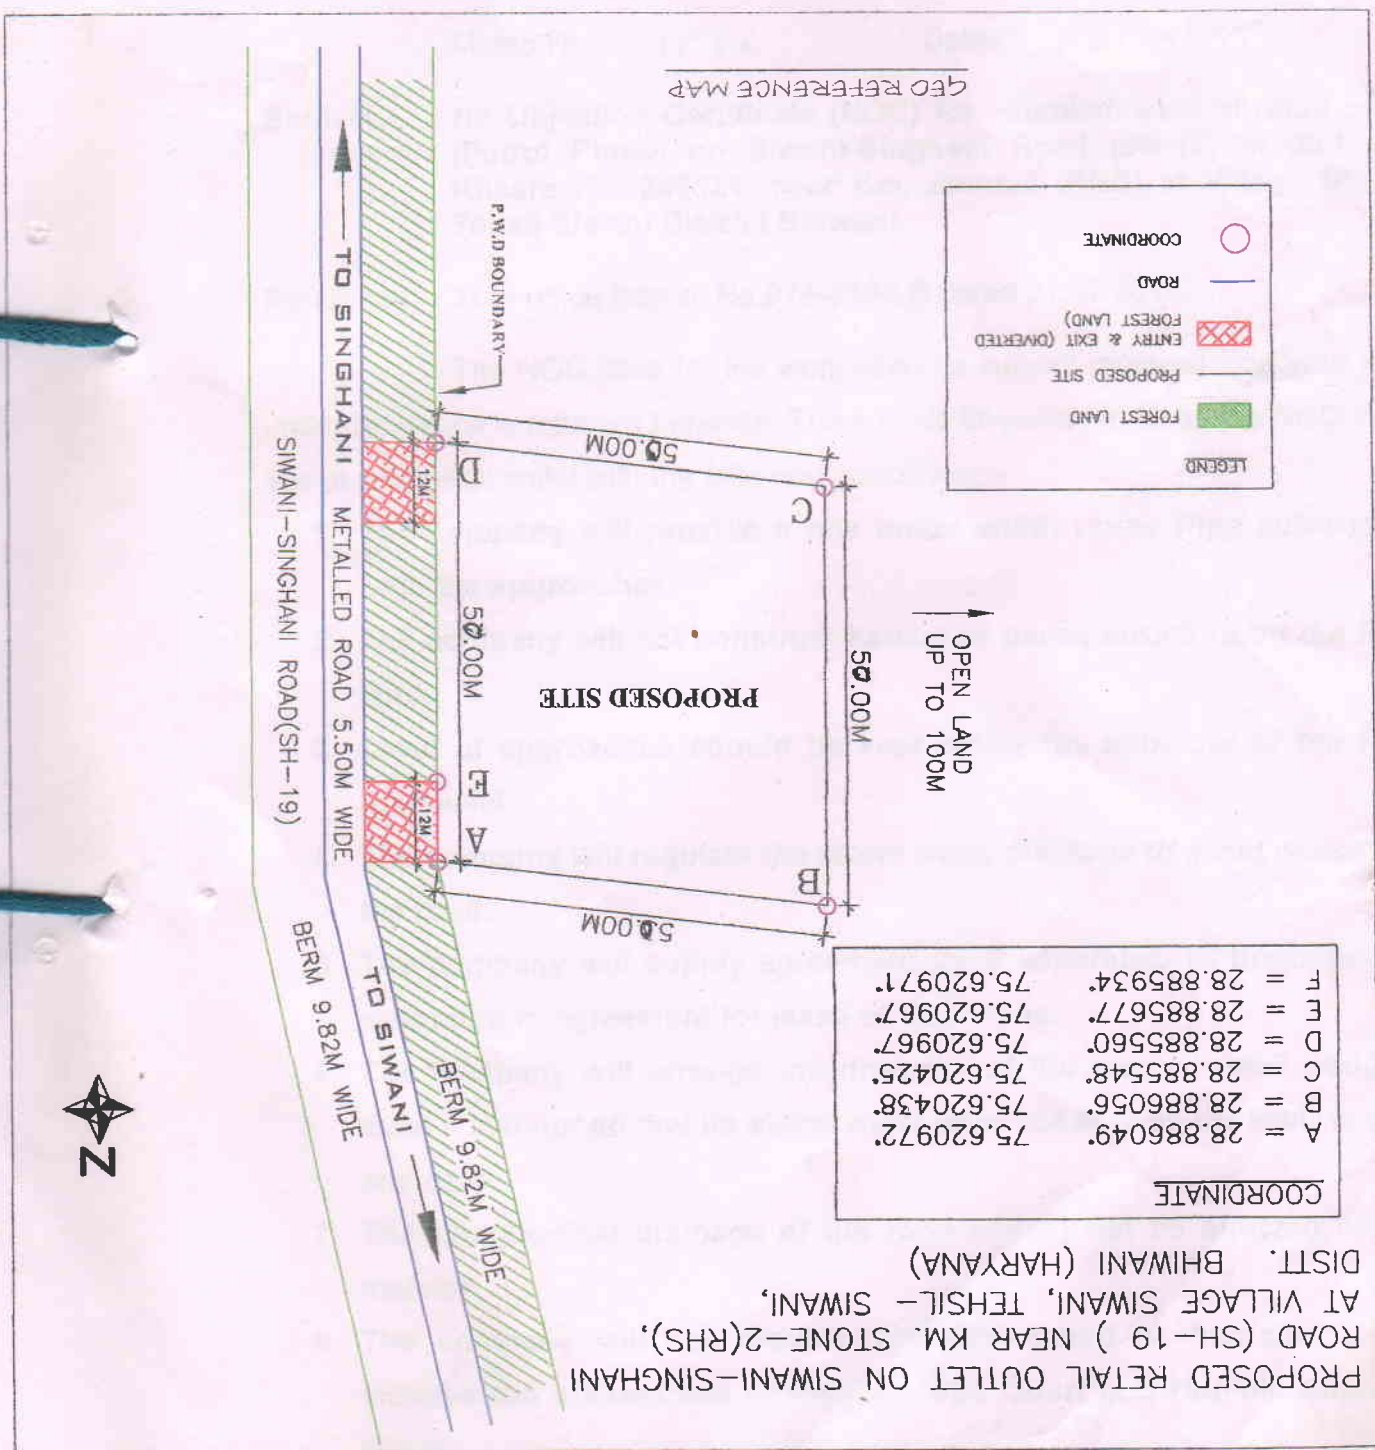

हिन्दुस्तान पेट्रोलियम कॉर्पोरेशन लि.
 Hindustan Petroleum Corporation Ltd.
 हिस्सार रिटेल क्षेत्रीय कार्यालय :
 राज्दीक रेलवे स्टेशन, हिस्सार-125001 (हरियाणा)
 हिस्सार रिटेल क्षेत्रीय कार्यालय :
 Near Railway Station Hisar-125001 (Hrv.)
 Hisar Retail Regional Office :

PROPOSED RETAIL OUTLET ON SIWANI-SINGHANI
 ROAD (SH-19) NEAR K.M. STONE-2(RHS),
 AT VILLAGE SIWANI, TEHSIL- SIWANI,
 DISTT. BHIWANI (HARYANA)

BHIWANI FOREST DIVISION

CA SITE

LOHARU-CANAL
RD-17-25 CAR

Divisional Forest Officer
BHIWANI FOREST DIVISION
BHIWANI

Legend

- Villages
- Rail
- Roads
- Canal
- Drainage
- Village Boundaries
- Bhiwani

fax 01253288094
— 258401

30

19-207C

19-207E

19-207E

19-207E