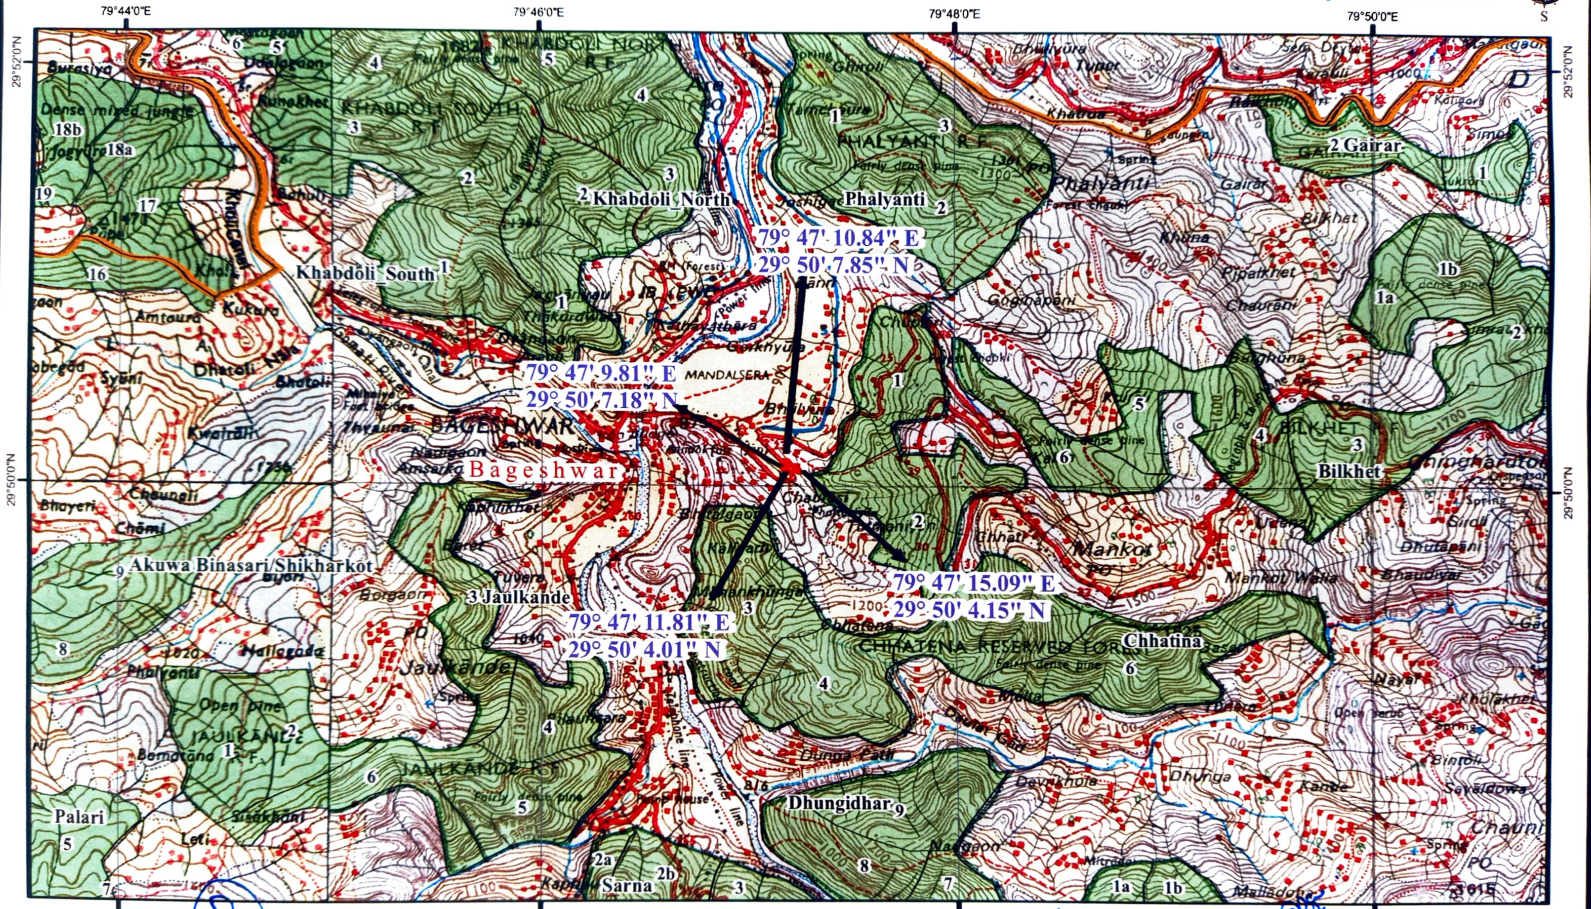

डिजिटल मैप:-जनपद बागेश्वर में परिवहन विभाग के अनावासीय भवन व ट्रैफिक अवेयरनेस सेंटर हेतु चयनित भूमि

SOI Toposheet No: 530/13

Legend

- Proposed Site
- Reserve Forest Area
- Reserve Forest Boundary
- Forest Division Boundary