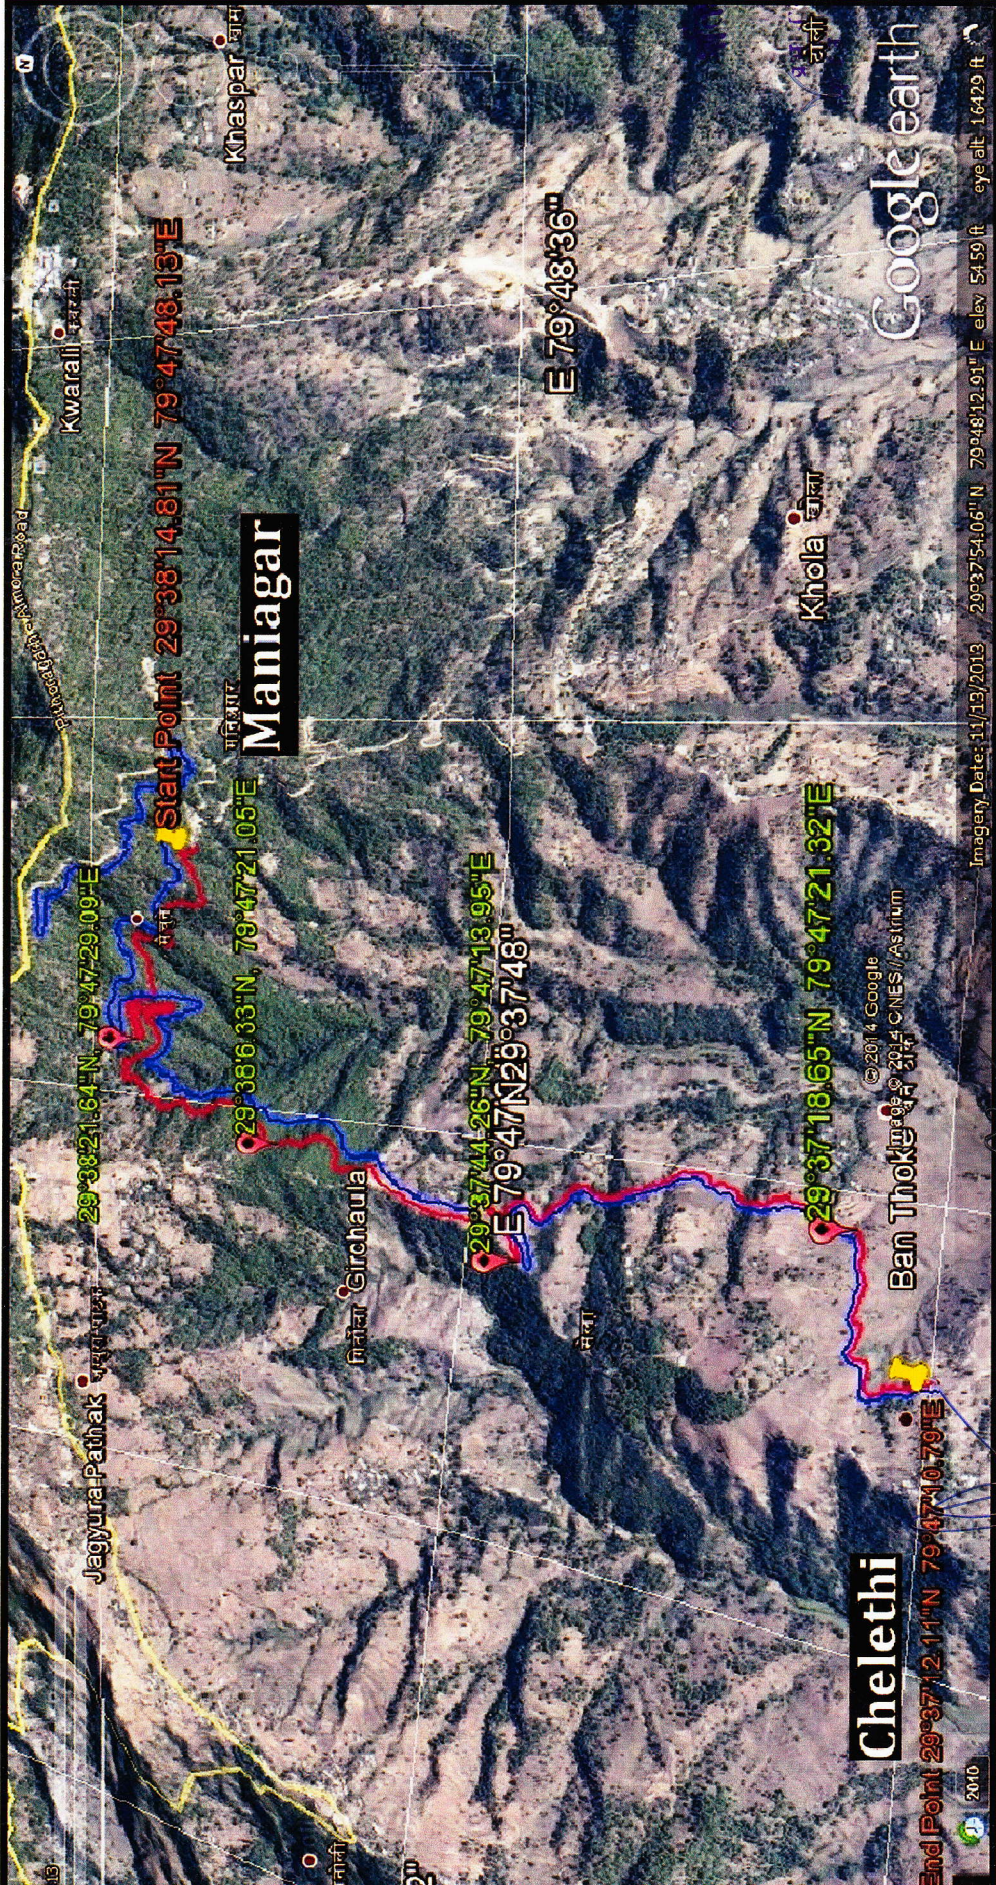

जनपद अल्मोडा के विमानसभा क्षेत्र जागेश्वर मे खोला मोटर मार्ग से बर्तोली-बानठोक मोटर मार्ग का निर्माण (ल0 5.00 किमी0)

End
 Proposed Road Alignment
 Alternate Road Alignment

खिलाधिकारी
 अल्मोड़ा
 जयशंकर शर्मा
 निर्माण खण्ड, या. वि. वि. ब.
 अल्मोड़ा

अधीक्षक
 अल्मोड़ा
 अधीक्षक शर्मा
 निर्माण खण्ड, लो. वि. वि. ब.
 अल्मोड़ा

अस्ताखरि
 वनाधि
 सायम व
 अल्मोड़ा.