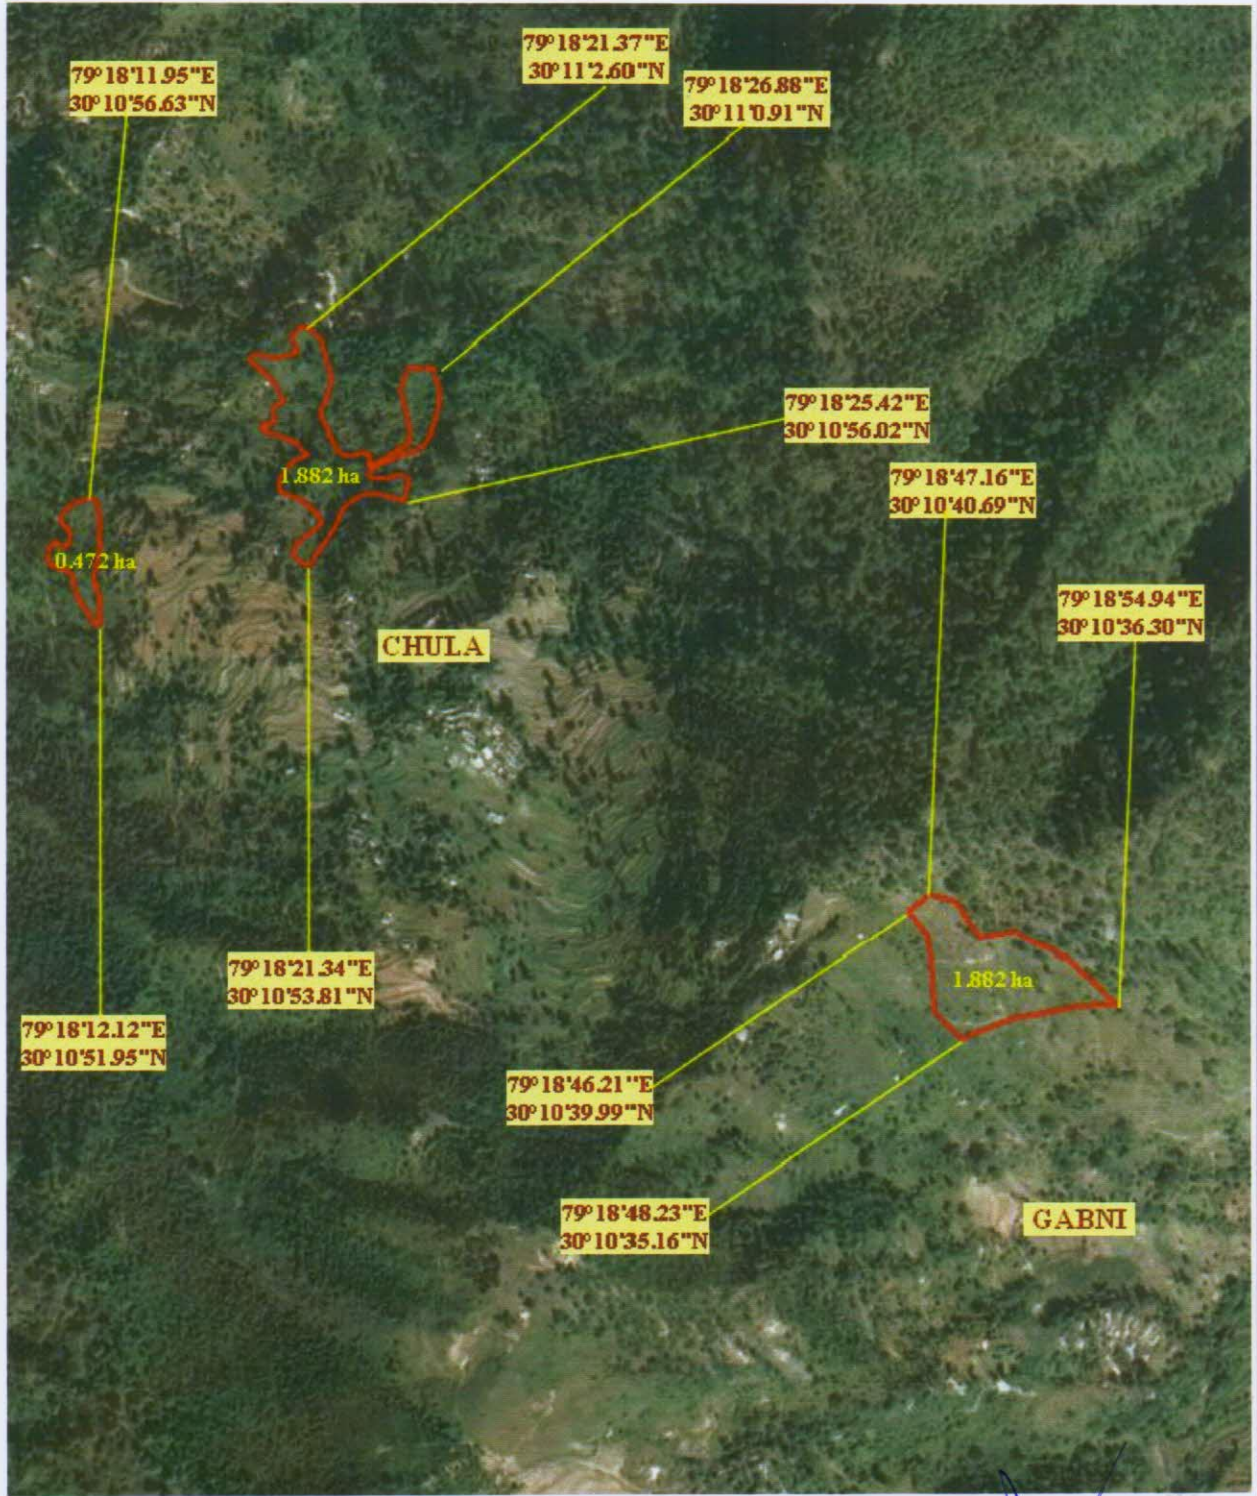

डिजिटल मैप – प्रधानमंत्री ग्राम सड़क योजना के अन्तर्गत जनपद चमोली के ~~कर्मप्रयाग~~ विकासखण्ड में बंगोली से चूला तक मोटर मार्ग किमी 0 1 से 7.275 हेतु प्रस्तावित क्षतिपूरक वृक्षारोपण स्थल

Legend
 Proposed Plantation Land

वन क्षेत्राधिकारी,
 असेड़ सिमली रेंज
 नारायणबगड

जिलाधिकारी
 चमोली

प्रभागीय रेंज अधिकारी
 बद्रान थ वन भाग
 बोधेश्वर (चमोली)
 रडोई

[Handwritten signature]
 S.S.

[Handwritten signature]
 सहायक जिलाधिकारी
 पी.एम.जी.एस.वाई डिवीजन
 जोतिवि कर्मप्रयाग (चमोली)