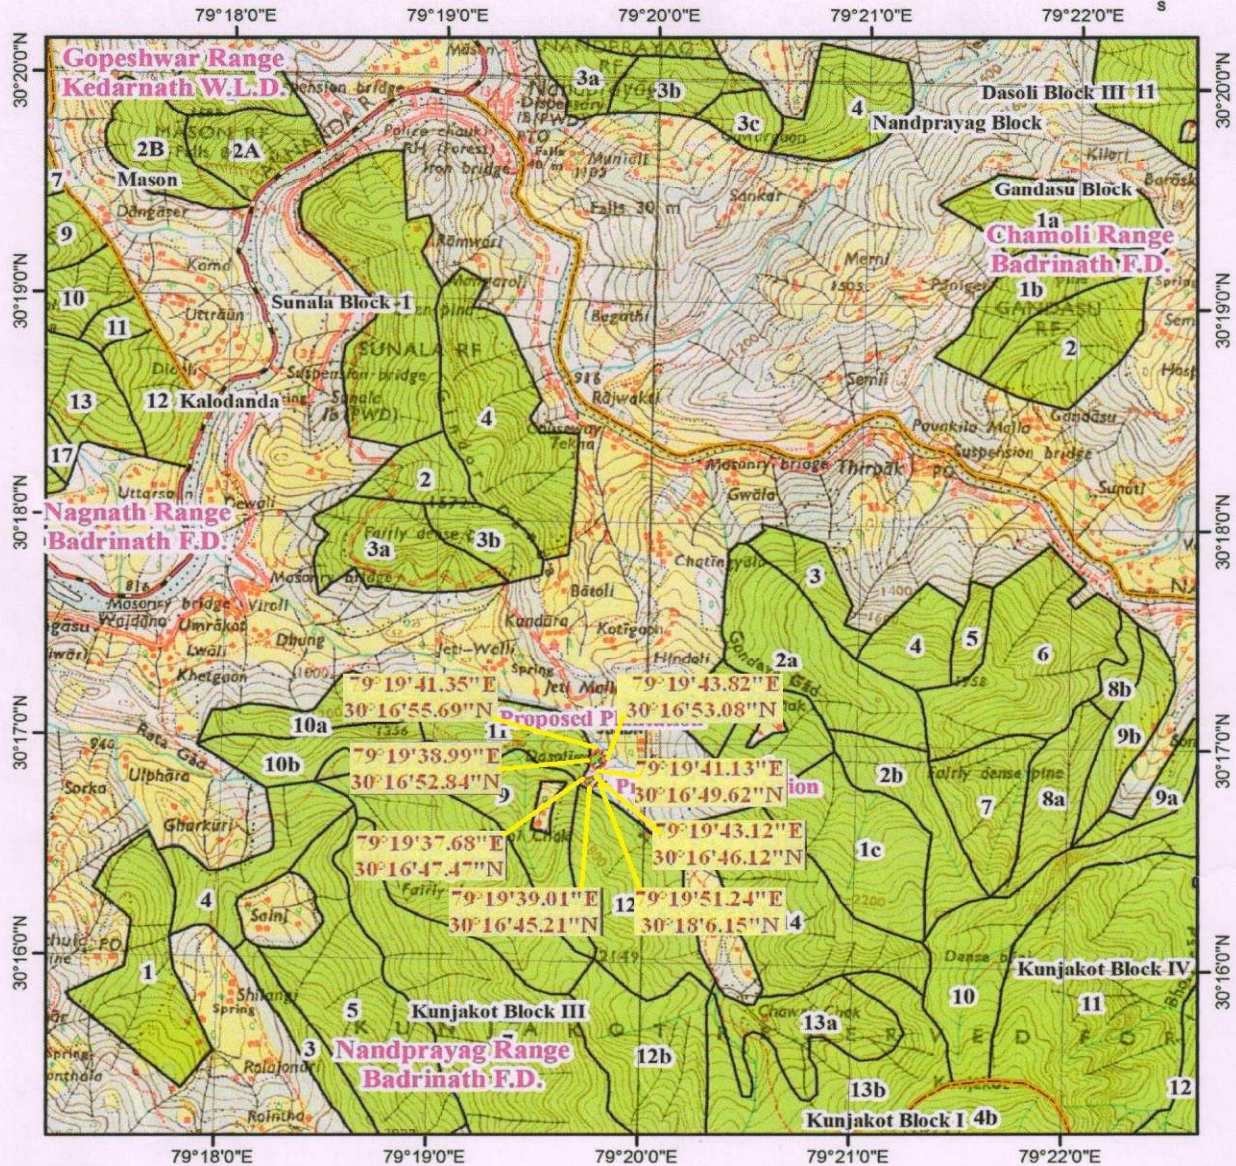

डिजिटल मैप – जनपद चमोली के विकासखण्ड कर्णप्रयाग में शहीद भगत सिंह मार्ग (तेफना कण्डारा मोटर मार्ग) के कि०मी० 3 से चटिंग्याला कोटी नौली हिण्डोली होते हुए सोनला कण्डारा मोटर मार्ग के कि०मी० 16 तक मोटर मार्ग के नव निर्माण हेतु चयनित क्षतिपूरक वृक्षारोपण स्थल

0 0.5 1 1.5 2Km

**Legend**

- Proposed Plantation
- Reserve Forest
- Reserve Forest Boundary
- Forest Range Boundary
- Forest Forest Boundary

*J.E.*

*ME*

प्रभारणीय वन्यारोपणकारी  
बद्रीनाथ वन प्रभाग, चोपेश्वर

आयुक्त अतिरिक्त  
प्रांतीय खण्ड, ले. वि. वि.  
कर्णप्रयाग (चमोली)