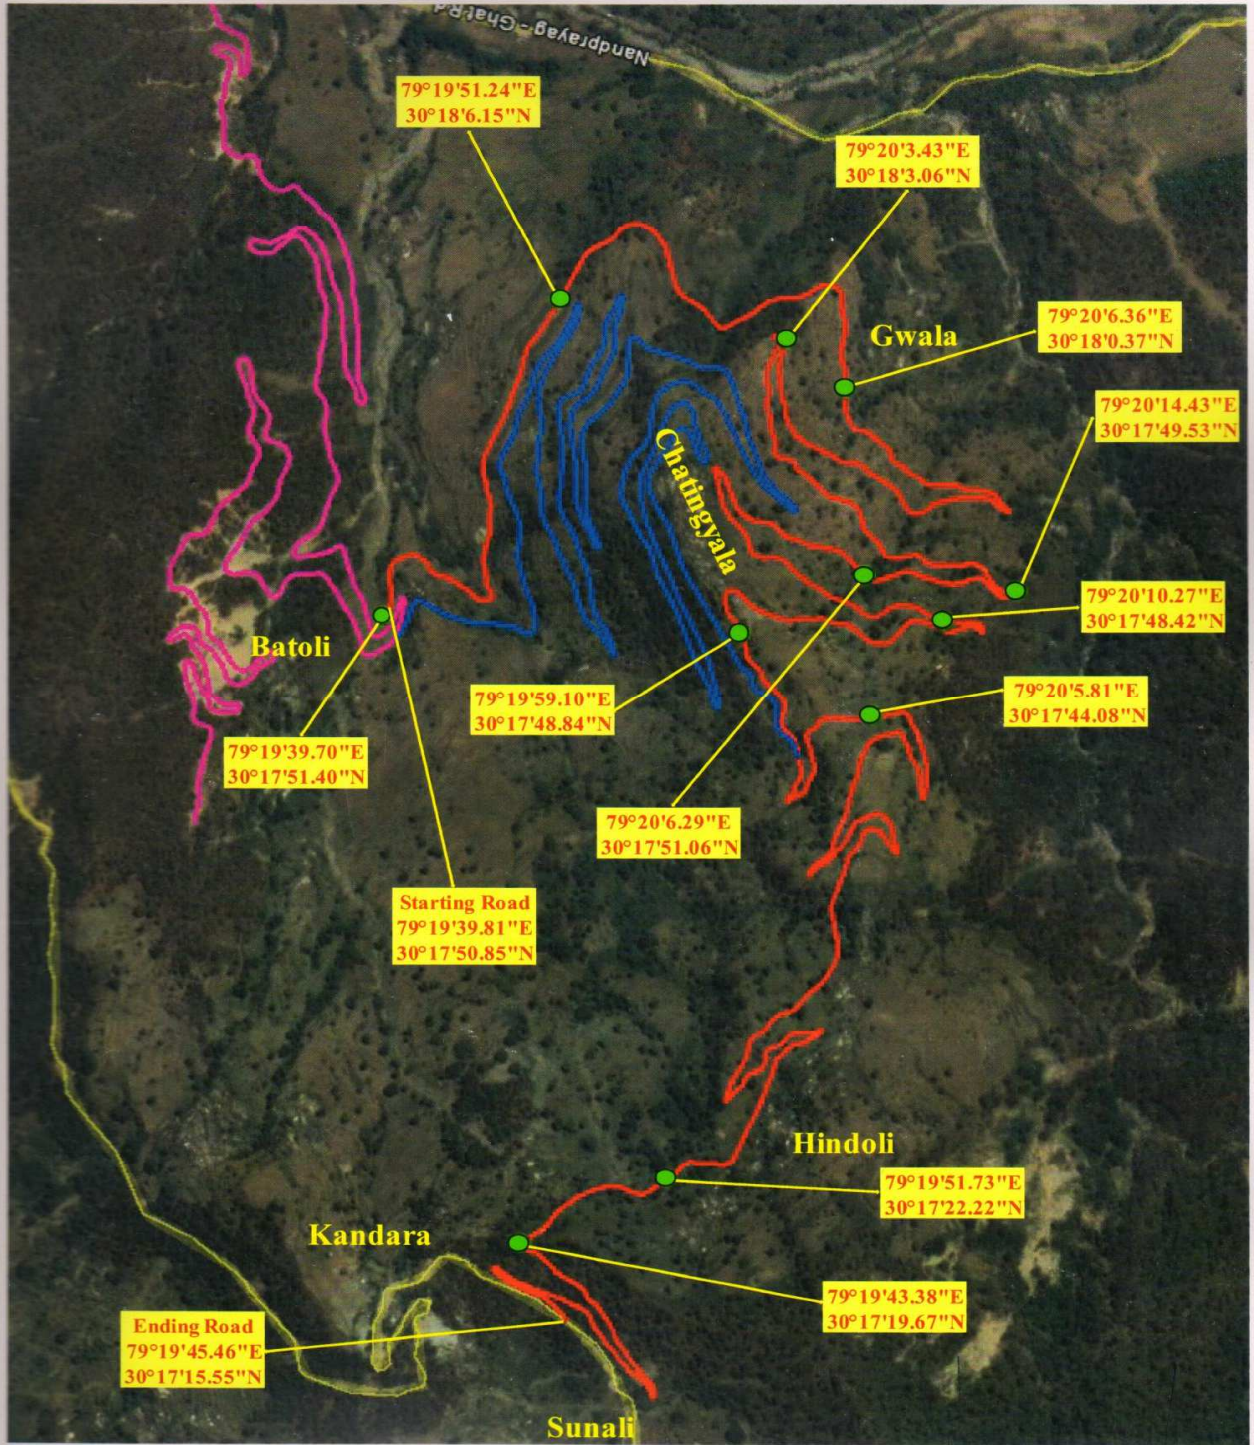

डिजिटल मैप – जनपद चमोली के विकासखण्ड कर्णप्रयाग में शहीद भगत सिंह मार्ग (तेफना कण्डारा मोटर मार्ग) के कि०मी० 3 से चटिंग्याला कोटी नौली हिण्डोली होते हुए सोनला कण्डारा मोटर मार्ग के कि०मी० 16 तक मोटर मार्ग का नव निर्माण

- Legend**
- Muck Disposal
 - Proposed Road
 - Alternate Road
 - Existing Road

सहायक अभियन्ता
जनपद चमोली
कर्णप्रयाग (चमोली)

अधिसारी अभियन्ता
जनपद चमोली
कर्णप्रयाग (चमोली)

व्यवस्थापक अधिकारी
जनपद चमोली
कर्णप्रयाग (चमोली)