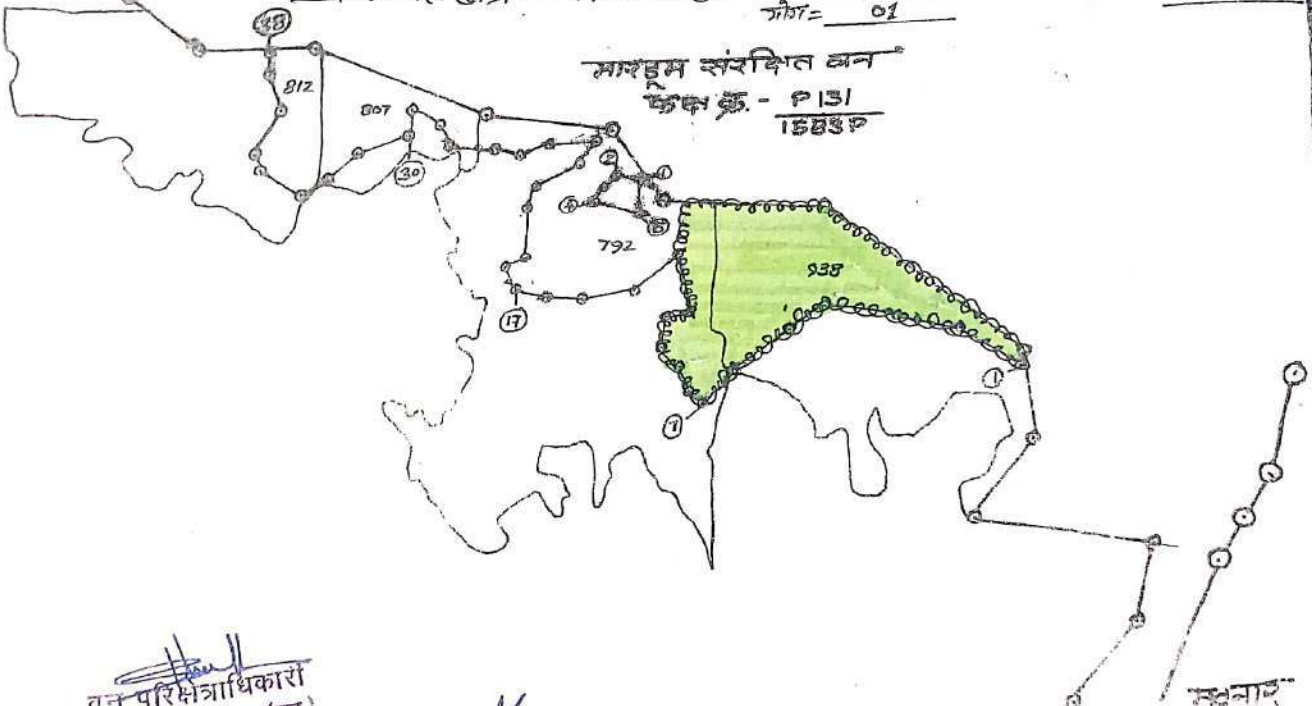

प्रस्तावित वन स्वच्छ - घातकीपावा (मारडूम)
वन मण्डल - बहतर (सा.) ज.म.
परिक्षेत्र - चित्रकोट
संरक्षित - चित्रकोट
जगदलपुर - जगदलपुर
जिला - बहतर
प.सं.नं. - 2
एकाईका - 43.460 हे.
क्षेत्रफल - 1:15,000
संरक्षित ग्राम - मारडूम
टीपी नोट - 6SE/12/4

वन स्वच्छ का नाम	वन स्वच्छ में सीमा - जित ग्राम-प.ह.न.	खसरा कु.	रकबा (हे.मे)
मालवीणवा (मारडूम)	मारडूम 2	812 807 792 938	5,000 6,800 15,060 15,100
योग	01	04	43,460

उपचार मानचित्र

प्रस्तावित क्षेत्र - 17,000 हे.

टीप:- पुराना खतिफतण भूमि
खसरा कु. 0.800
0.800

मारडूम संरक्षित वन
फंड नं. - P131
1583P

वन परिक्षेत्राधिकारी
चित्रकोट परिक्षेत्र (सा.)
जगदलपुर

उपवनमण्डलाधिकारी
चित्रकोट उपवनमण्डल
जगदलपुर

Dalun
वनमण्डलाधिकारी
बहतर वनमण्डल जगदलपुर

1. संकेत
2. 1, प्रस्तावित वन स्वच्छ सीमा - [Symbol]
   - 2, ग्राम सीमा - [Symbol]
   - 3, संरक्षित वन स्वच्छ सीमा - [Symbol]
   - 4, उपखसरा सीमा - [Symbol]
   - 5, प्रस्तावित क्षेत्र - [Green Box]
   - 6, आकृष्ट कार्य - [Symbol]
   - 7, चैनलिंग फेंसिंग - [Symbol]

ग्रामपंचायत अधिकारी
मारडूम क्षेत्र बहतर
जगदलपुर

ज.सं.नं.
बहतर (सा.)
जगदलपुर