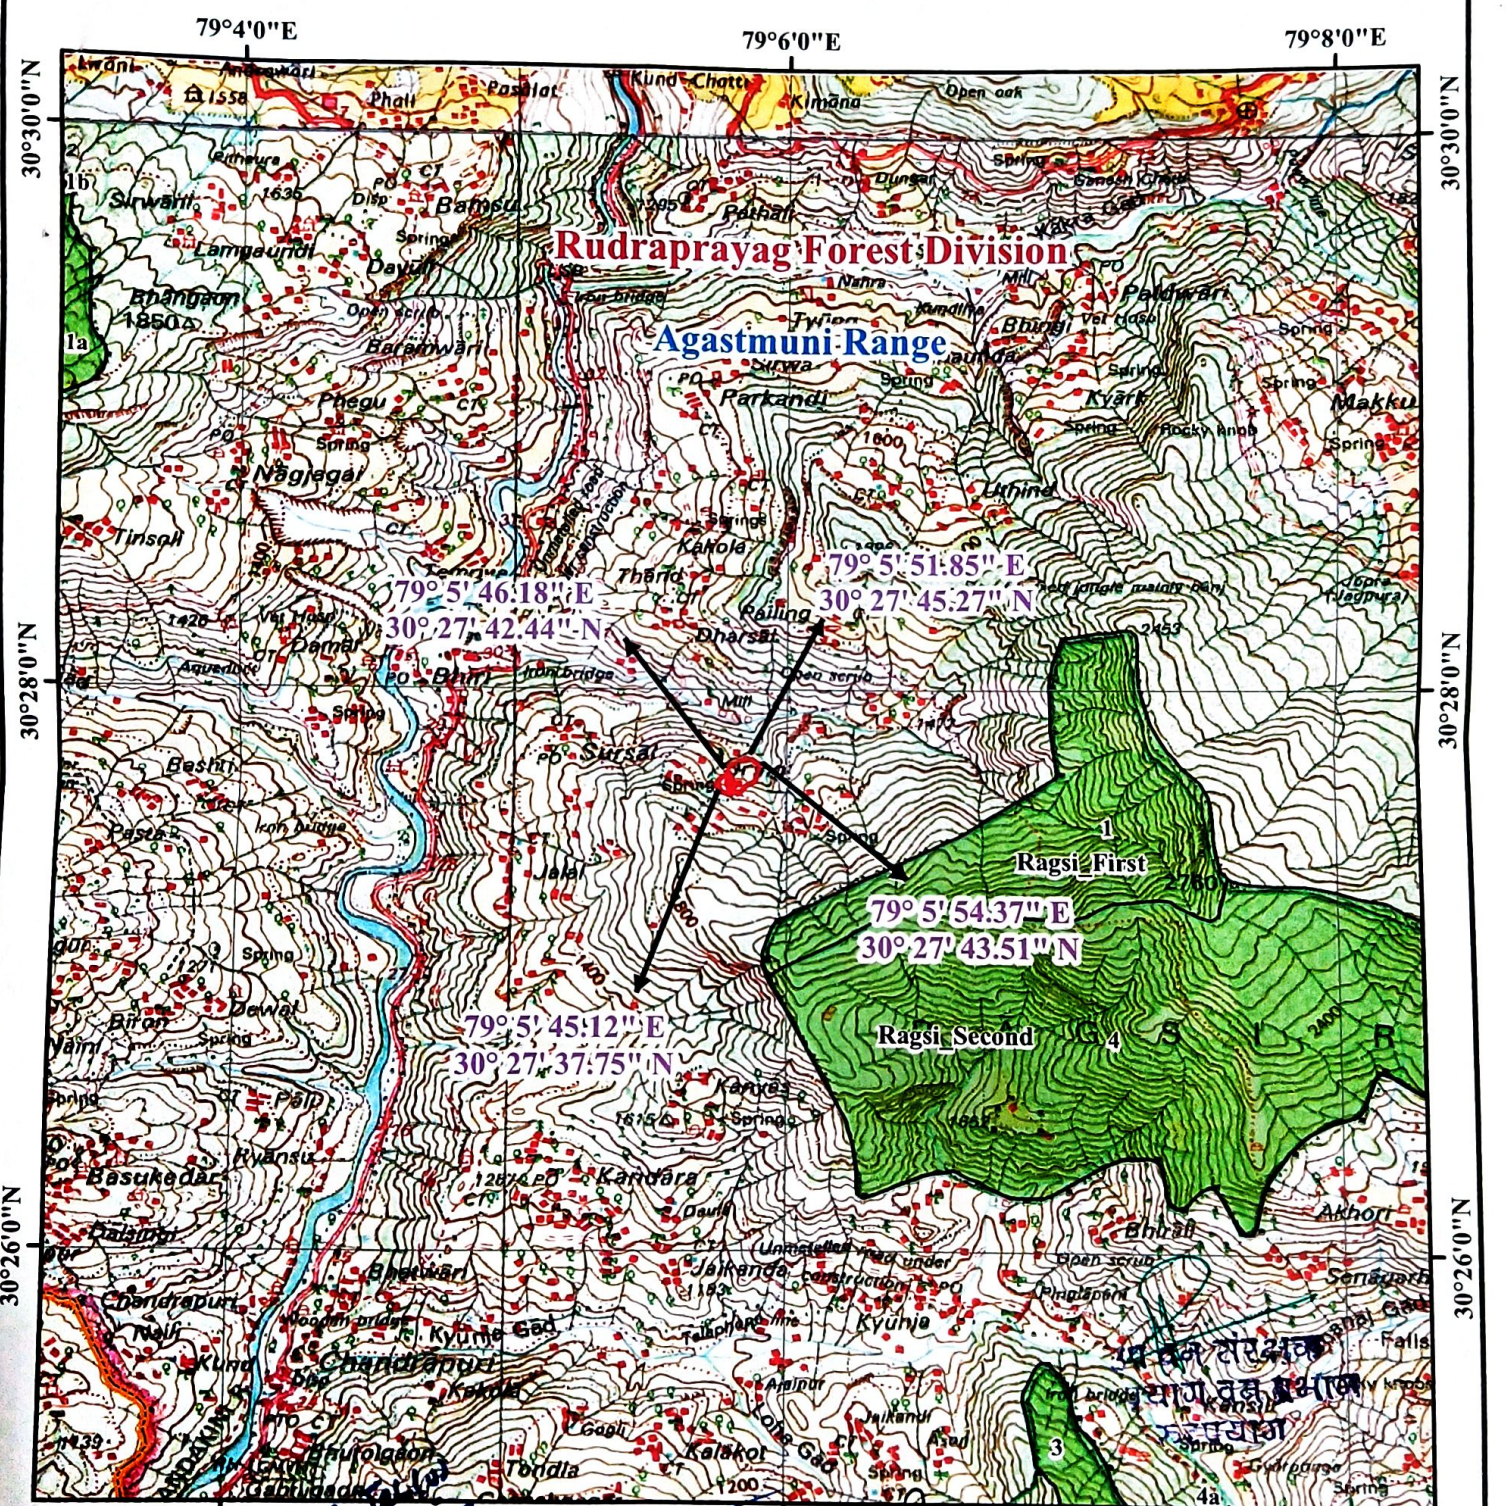

डिजिटल मैप:-जनपद रुद्रप्रयाग के अंतर्गत कुसुमगड से औरिंग मोटर मार्ग के निर्माण हेतु क्षतिपूरक वृक्षारोपण स्थल (क्षेत्रफल 3.56 है०)

SOI Toposheet No: 53 N/03

Legend	
	Range Boundary
	Reserve Forest Area
	Division Boundary
	Proposed Land

उप निदेशिका उपाधिकारी
रुद्रप्रयाग वन प्रभाग
रुद्रप्रयाग

उप प्रभागिय वन अधिकारी
रुद्रप्रयाग वन प्रभाग
रुद्रप्रयाग

बाधशासक बाभबन्ता
रुद्रप्रयाग वन प्रभाग
रुद्रप्रयाग

उप निदेशिका उपाधिकारी
रुद्रप्रयाग वन प्रभाग
रुद्रप्रयाग

सहायक अभियन्ता
निर्माण खण्ड लो०नि०वि०
रुद्रप्रयाग

राजस्व उपनिदेशक
क्षेत्र प्रक० वि०
रुद्रप्रयाग

तहसीलदार
तहसील रुद्रप्रयाग
रुद्रप्रयाग

जनपद-रुद्रप्रयाग
जिला-रुद्रप्रयाग

Prepared by: ITGC, PCCF Office, Dehradun