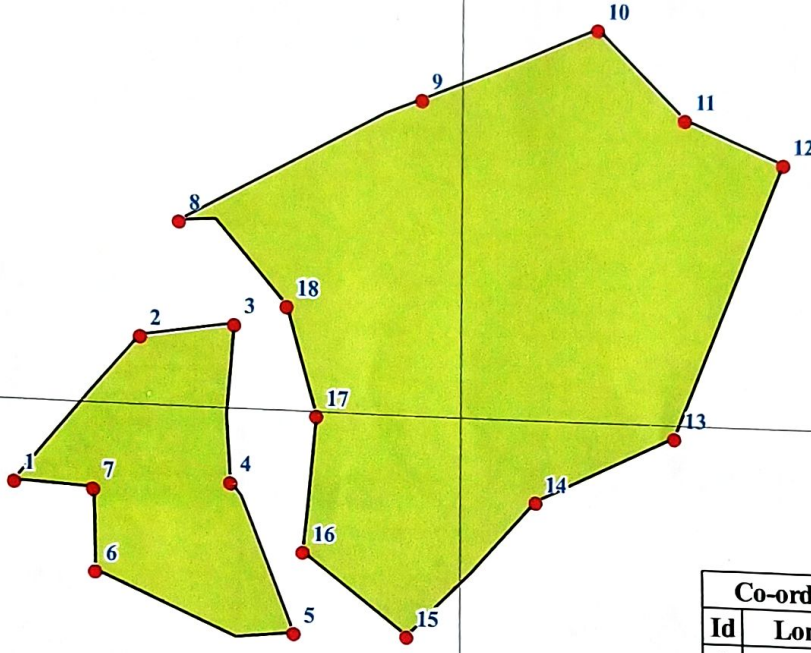

जयरेफेरेंस मैप :- जनपद रुद्रप्रयाग के अंतर्गत कुसुमगड से औरिंग मोटर मार्ग के निर्माण हेतु क्षतिपूरक वृक्षारोपण स्थल (क्षेत्रफल 3.56 है०)

0 0.050.1 0.2 0.3 0.4 Km

Scale-1:3,000

79°5'50"E

Co-ordinates of Plantation Site		
Id	Longitude	Latitude
1	79° 5' 44" E	30° 27' 38.92" N
2	79° 5' 45.67" E	30° 27' 40.9" N
3	79° 5' 46.92" E	30° 27' 41.1" N
4	79° 5' 46.89" E	30° 27' 39.01" N
5	79° 5' 47.77" E	30° 27' 37.01" N
6	79° 5' 45.12" E	30° 27' 37.75" N
7	79° 5' 45.05" E	30° 27' 38.86" N
8	79° 5' 46.18" E	30° 27' 42.44" N
9	79° 5' 49.45" E	30° 27' 44.23" N
10	79° 5' 51.85" E	30° 27' 45.27" N
11	79° 5' 53.05" E	30° 27' 44.09" N
12	79° 5' 54.37" E	30° 27' 43.51" N
13	79° 5' 52.93" E	30° 27' 39.82" N
14	79° 5' 51.04" E	30° 27' 38.9" N
15	79° 5' 49.29" E	30° 27' 37.01" N
16	79° 5' 47.87" E	30° 27' 38.1" N
17	79° 5' 48.04" E	30° 27' 39.93" N
18	79° 5' 47.63" E	30° 27' 41.38" N