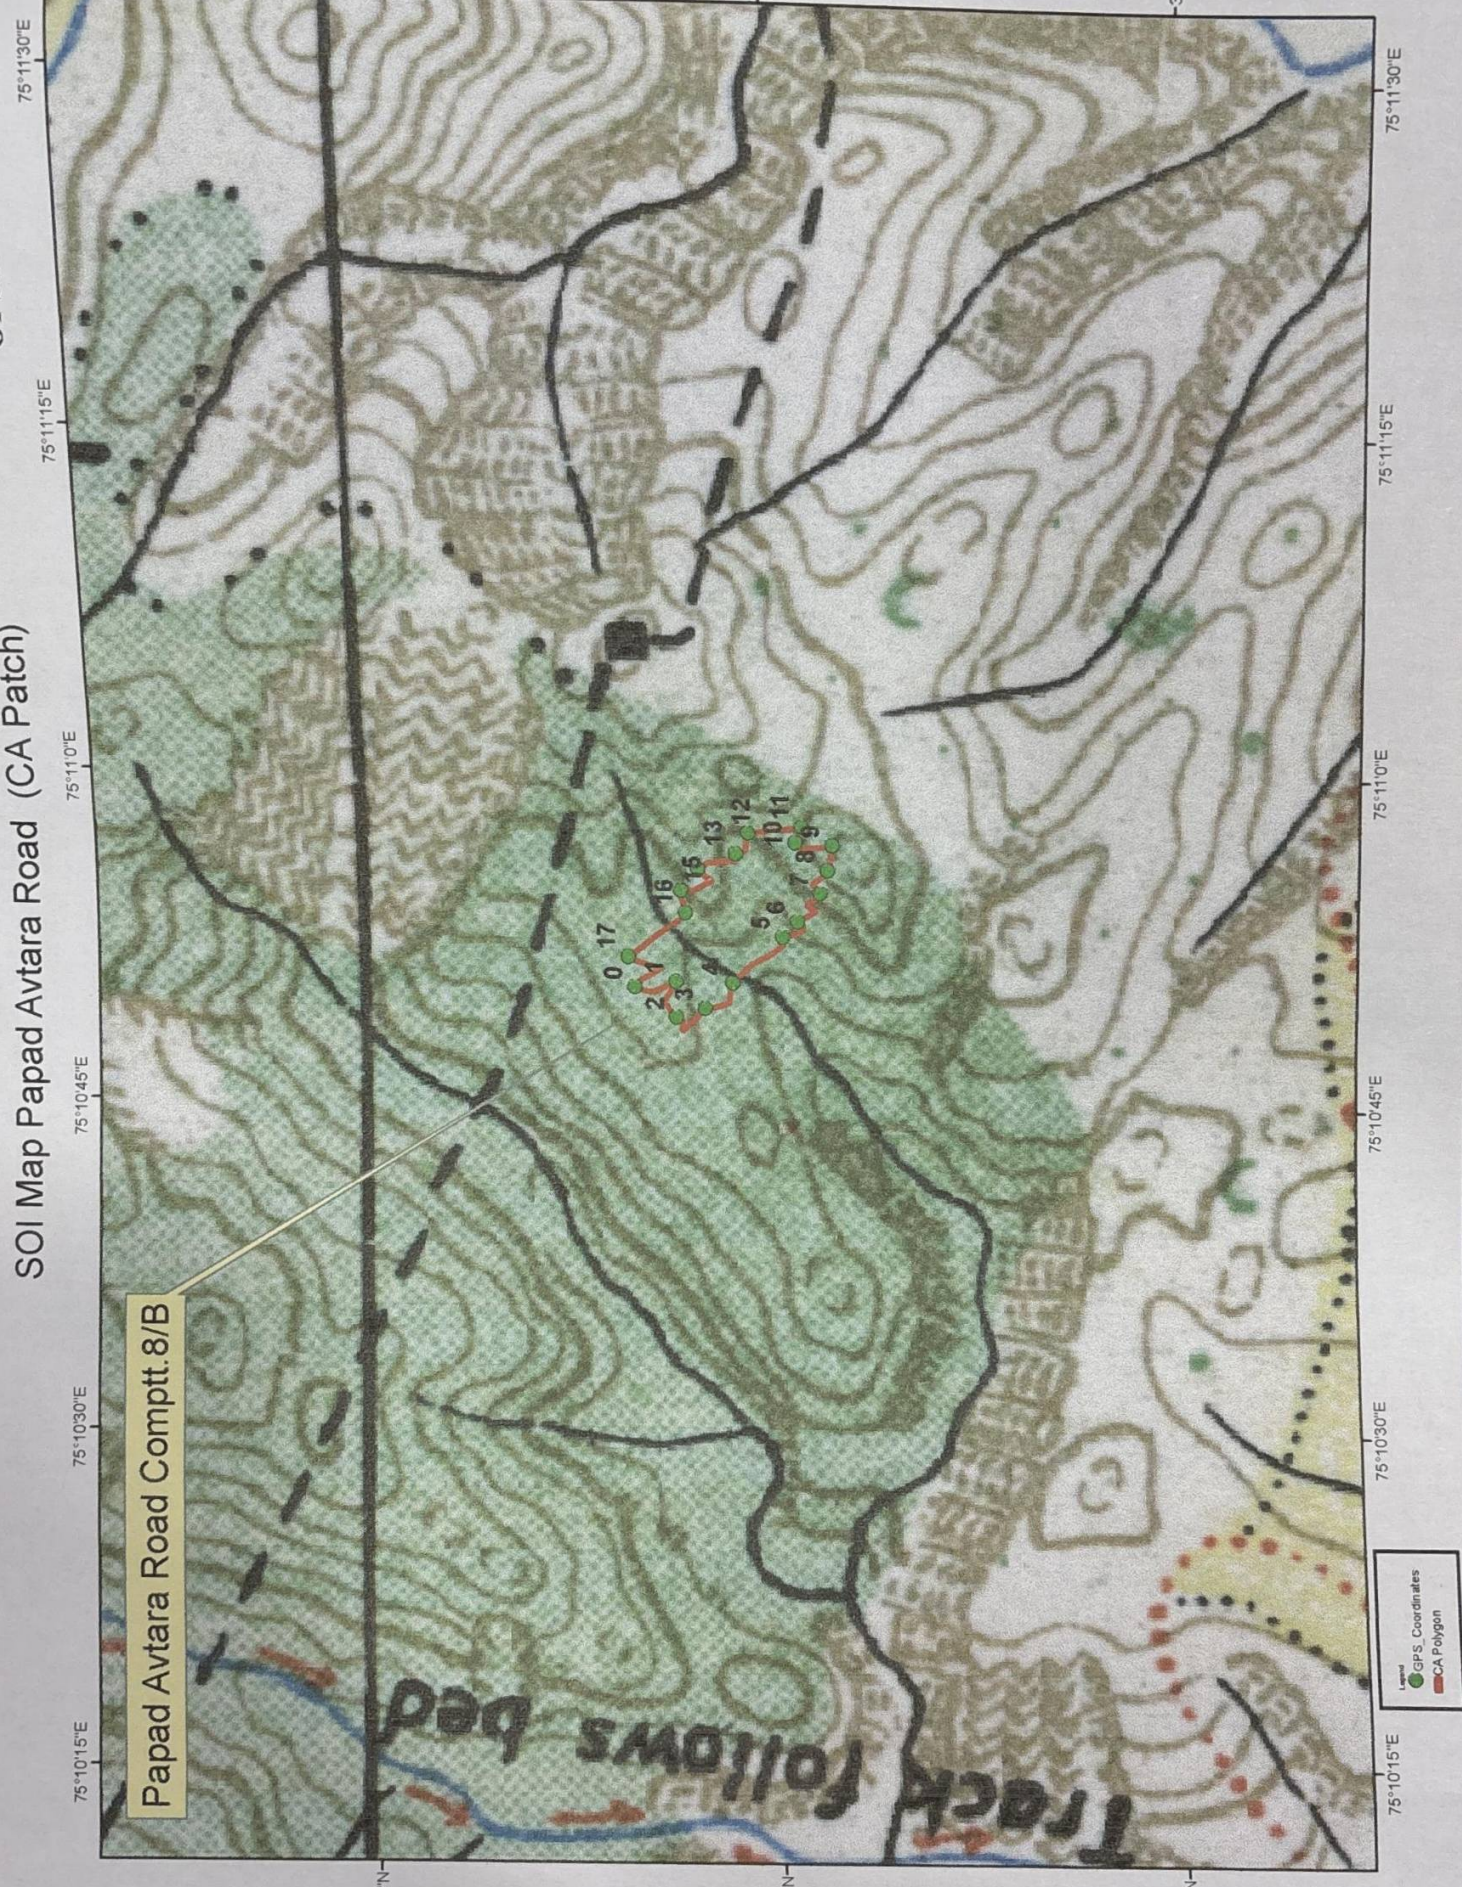

Papad Avtara Road Comptt. 8/B

Legend

- GPS Coordinates
- CA Polygon

32°40'0"N

32°39'45"N

32°39'30"N

75°11'30"E

75°11'15"E

75°11'0"E

75°10'45"E

75°10'30"E

75°10'15"E

75°11'30"E

75°11'15"E

75°11'0"E

75°10'45"E

75°10'30"E

75°10'15"E

Georeference Map Papad Avtara Road (CA Patch)

75°11'0"E

75°10'45"E

32°39'45"N

32°39'45"N

75°11'0"E

75°10'45"E

Papad Avtara Road Comptt. 8/B

FID	Longitude	Latitude
0	75° 10.838' E	32° 39.836' N
1	75° 10.843' E	32° 39.810' N
2	75° 10.815' E	32° 39.810' N
3	75° 10.822' E	32° 39.792' N
4	75° 10.843' E	32° 39.774' N
5	75° 10.878' E	32° 39.742' N
6	75° 10.890' E	32° 39.732' N
7	75° 10.912' E	32° 39.718' N
8	75° 10.930' E	32° 39.713' N
9	75° 10.949' E	32° 39.710' N
10	75° 10.950' E	32° 39.733' N
11	75° 10.962' E	32° 39.729' N
12	75° 10.958' E	32° 39.763' N
13	75° 10.941' E	32° 39.771' N
14	75° 10.929' E	32° 39.795' N
15	75° 10.913' E	32° 39.806' N
16	75° 10.896' E	32° 39.803' N