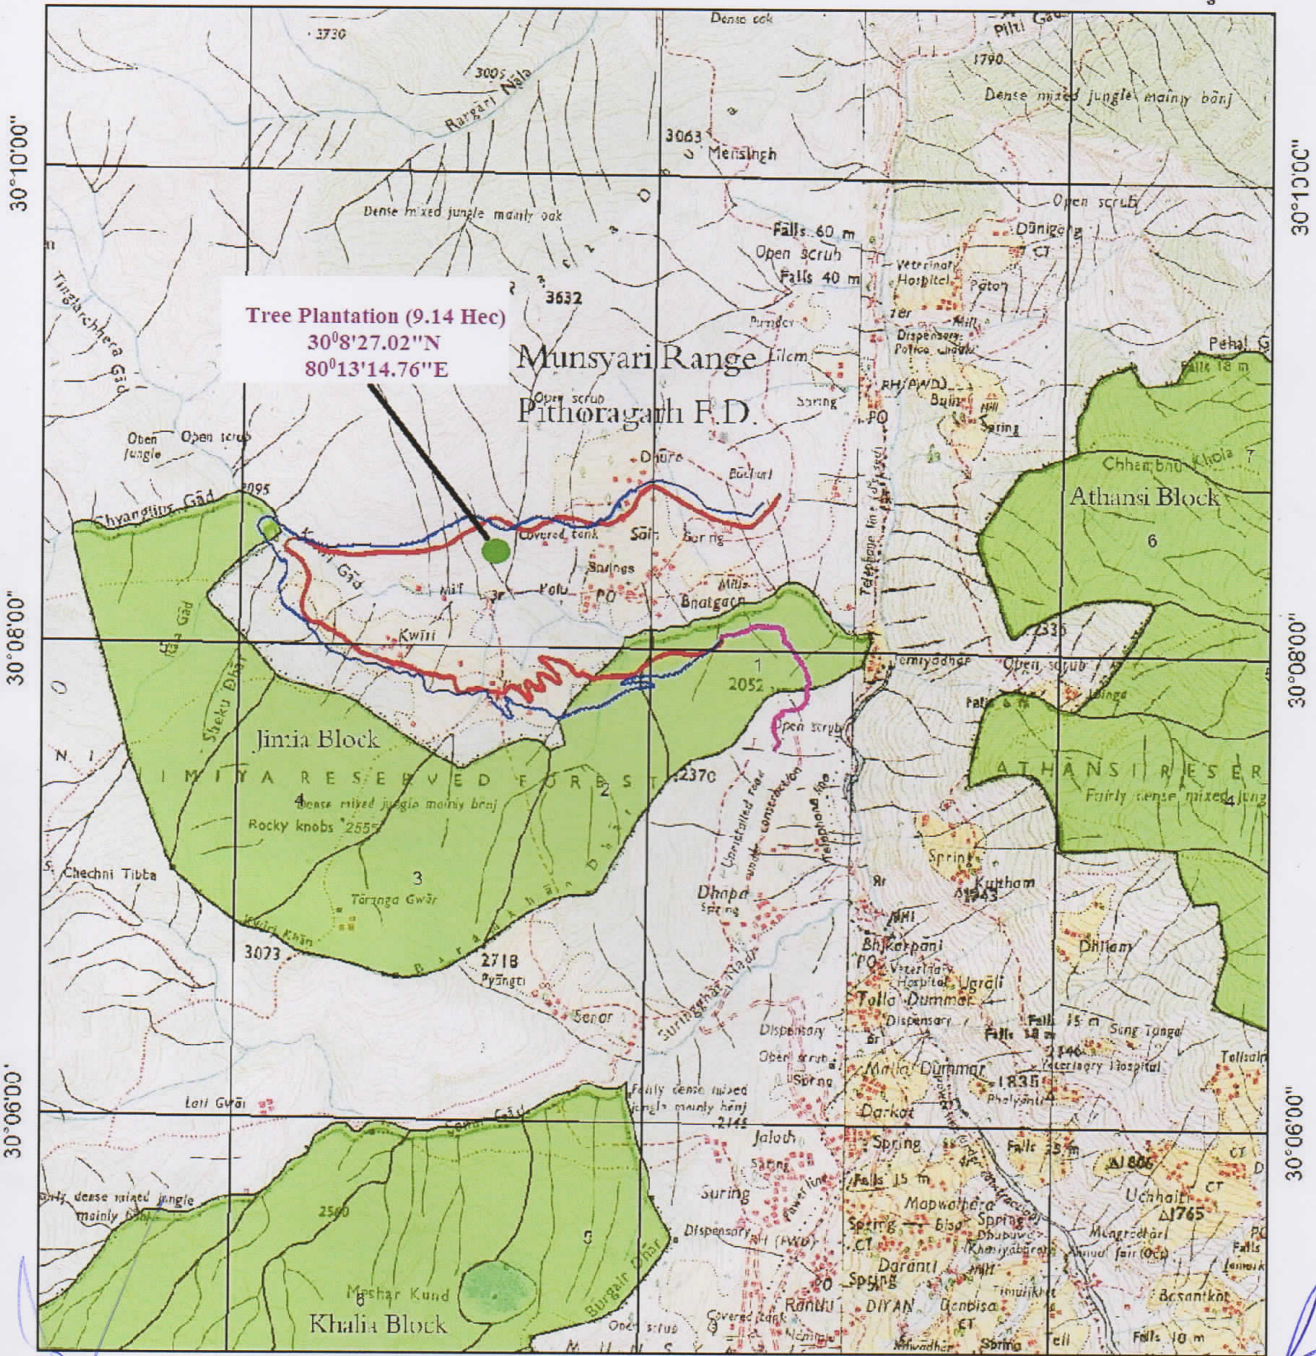

डिजिटल मॉनचित्र क्वीरीजिमिया साईपोलो मोटर मार्ग का निर्माण

80°12'00"

80°14'00"

80°16'00"

80°12'00"

80°14'00"

80°16'00"

प्रभागोय वन अधिकारी
पिथौरागढ़ वन प्रभाग

Legend

- Proposed_Road
- ALTERNATE ROAD
- Existing_Road
- Reserve Forest Area
- Tree Plantation

कनिष्ठ अभियन्ता
प्रा०ख०लो०वि०
डीडीहाट

उपखण्ड अधिकारी
लो०वि०मु०
(पिथौरागढ़)

अधिकांश अभियन्ता
प्रा०ख०लो०वि०
डीडीहाट

उपखण्ड अभियन्ता
मुनस्यारी
24/10/2018

उपखण्ड अधिकारी
मुनस्यारी

उपखण्ड अभियन्ता
मुनस्यारी

उपखण्ड अभियन्ता
मुनस्यारी (पिथौरागढ़)