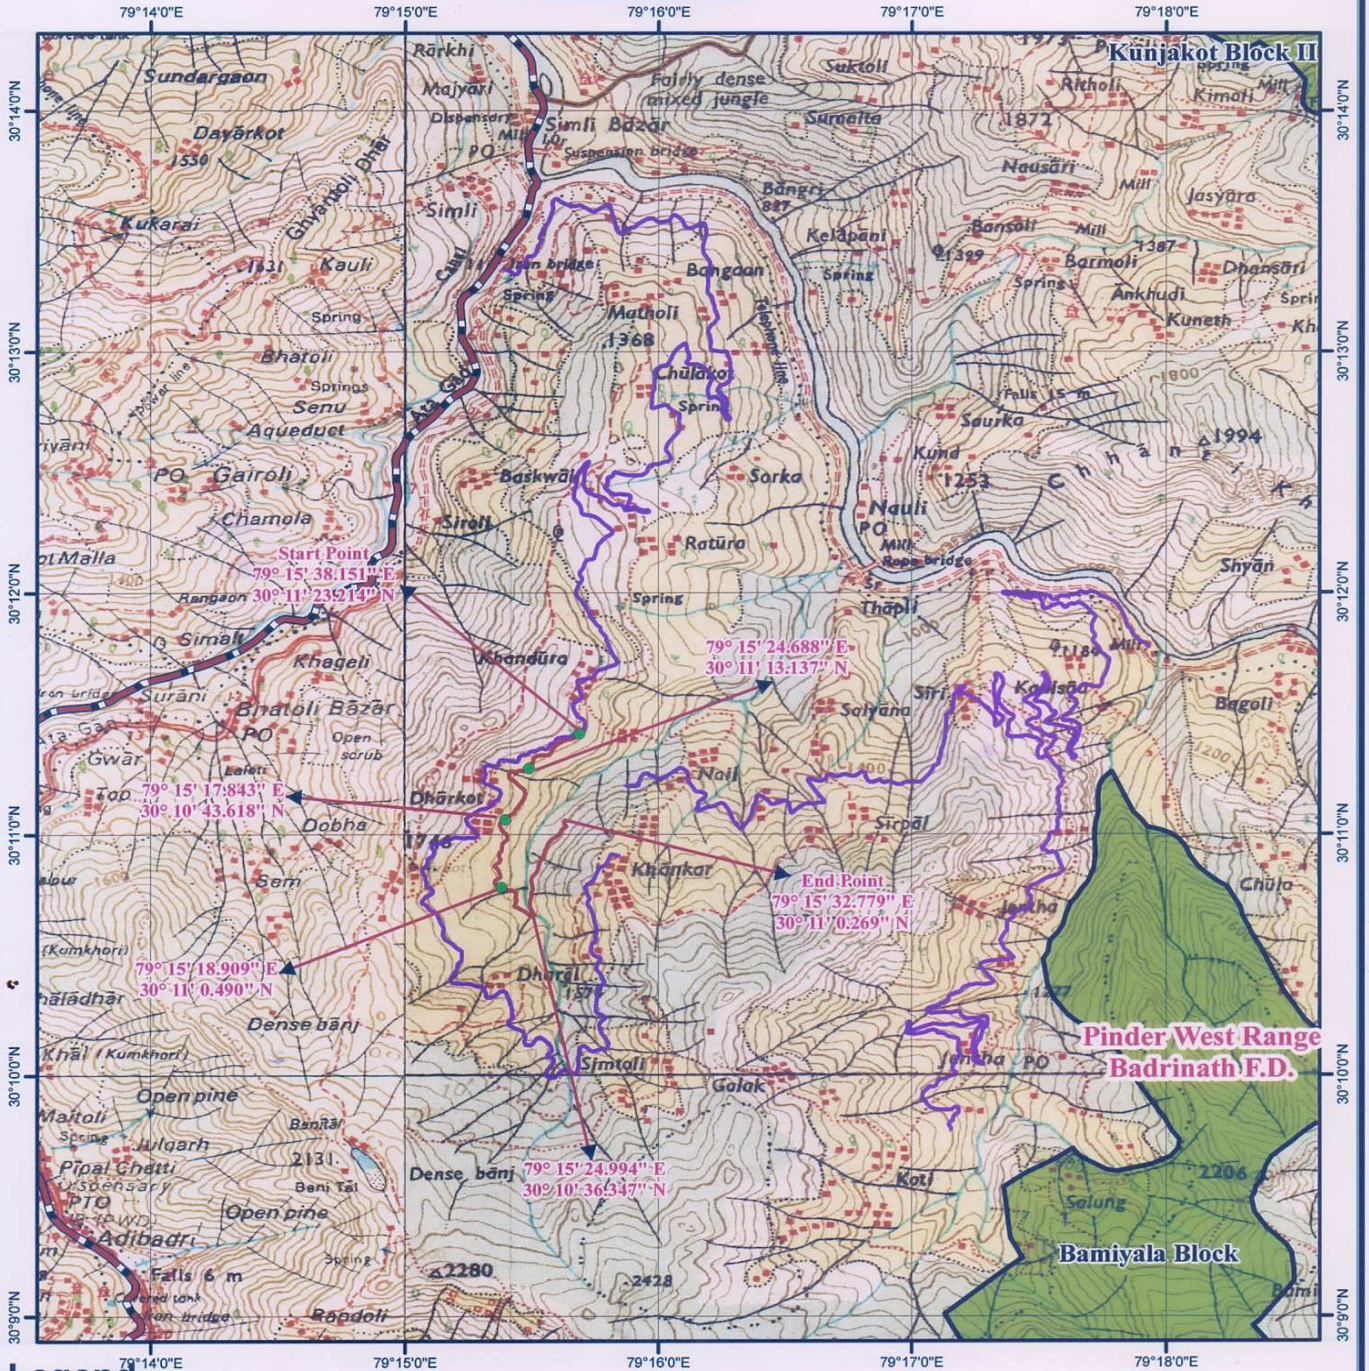

डिजिटल मैप – जनपद चमोली में विकास खण्ड कर्णप्रयाग के अन्तर्गत सिमली चूलाकोट मोटर मार्ग के किमी० 11 से बनियास तक मोटर मार्ग के निर्माण हेतु

0 0.5 1 1.5 Km

Legend

- Muck Disposal
- Proposed_Road
- Existing_Road
- Reserve Forest
- Reserve Forest Boundary
- Forest Division Boundary

Handwritten signatures and notes in blue ink.

Handwritten signature and date: 18/11/16
Executive Engineer
 Trav. Divn., P.W.D.
 Karnaprayag (Chamoli)

Handwritten signature and date: 18/11/16
प्रभागीय सहायिकारी
 चमोली वन प्रभाग, नोपेश्वरा

Bamiyala Block

Pinder West Range
Badrinath F.D.

Kunjakot Block II