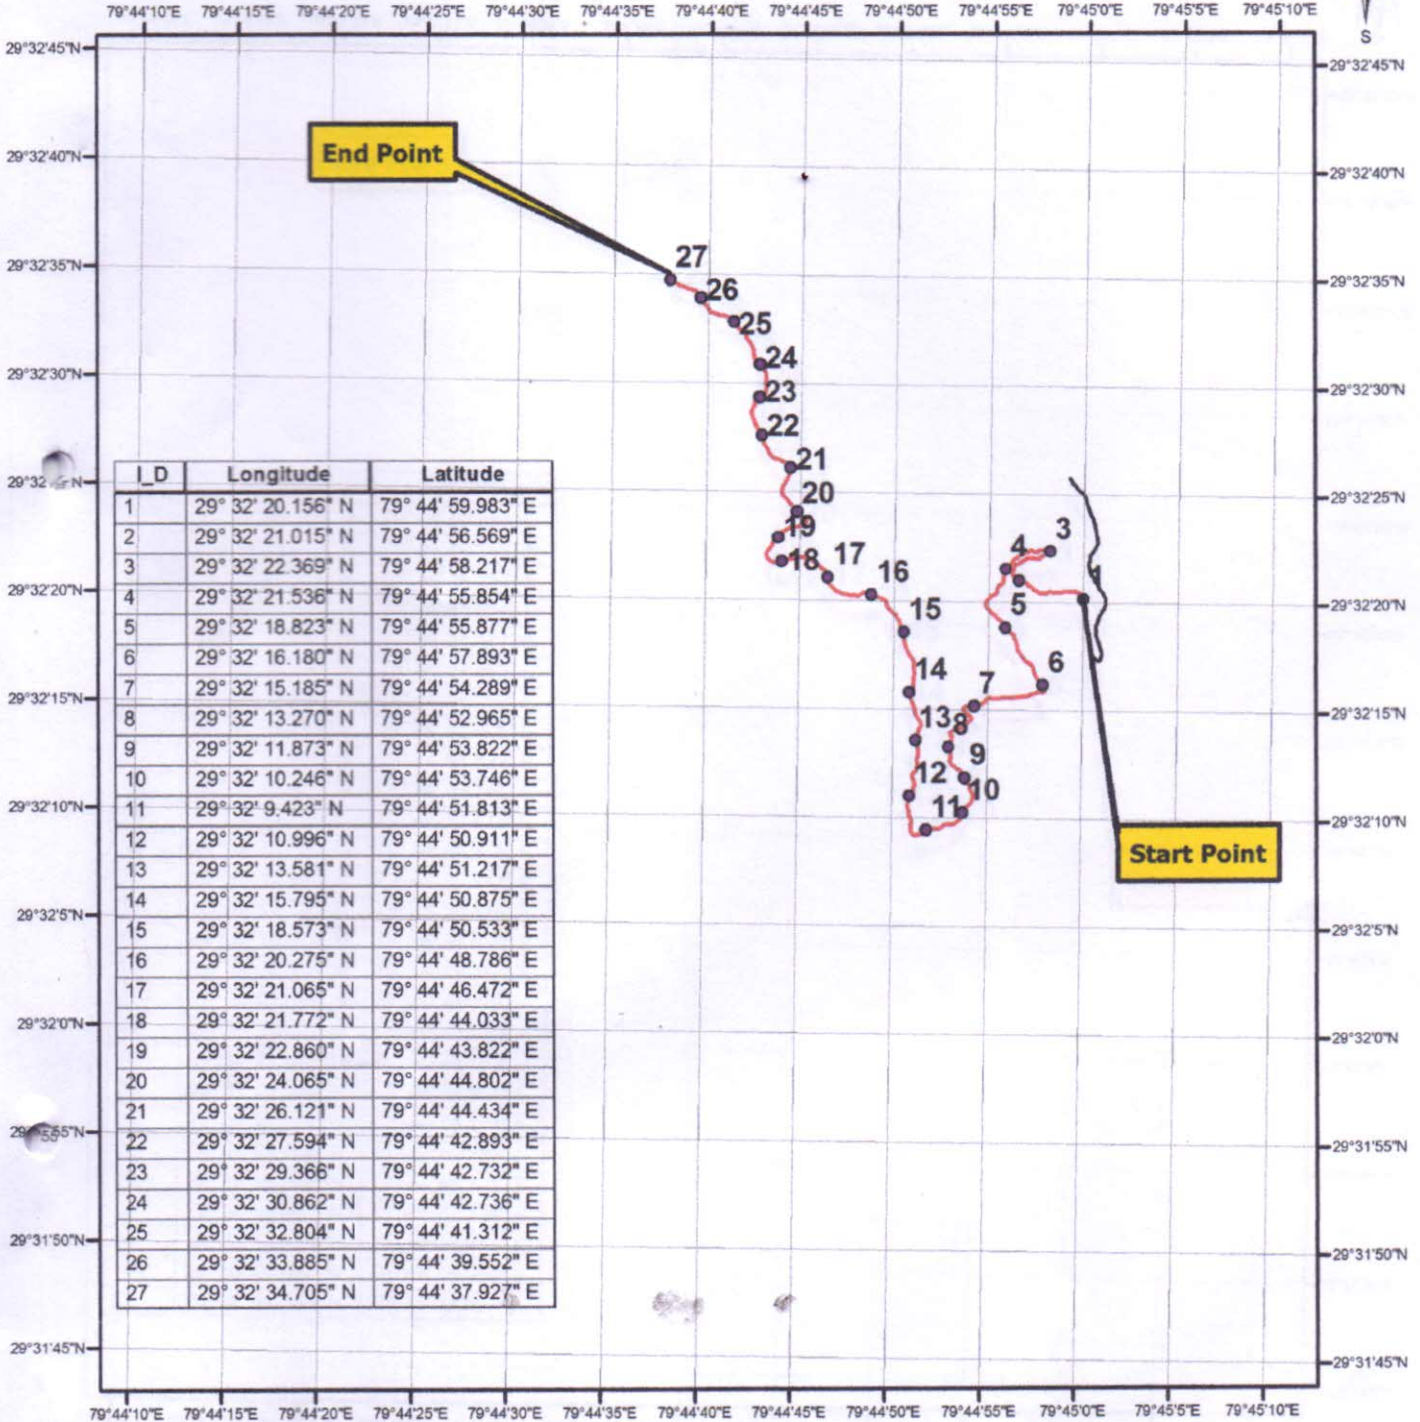

जनपद अल्मोड़ा के विधानसभा क्षेत्र जागेश्वर के अंतर्गत लमगड़ा से ठाठ गॉव तक <sup>दि. 15.9.2020</sup>मीटर मार्ग लम्बाई 2.00 कि०मी०

**Legend :-**

- GPS
- Main alignment
- Existing Lamgara-Block MR

0.0 0.1 0.2 0.3 Kilometers

*df*

सहायक अभियन्ता,  
राष्ट्रीय सड़क, लो० नि० वि०  
अल्मोड़ा.

*Prasad*  
15.9.2020

प्रविशासी अभियन्ता,  
राष्ट्रीय सड़क, लो० नि० वि०  
अल्मोड़ा.