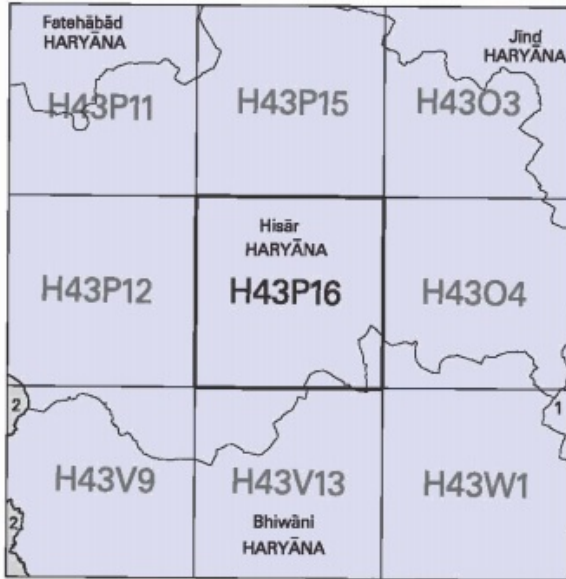

# No. H43P16

Scale 1:50,000

1 Rohtak, HARYANA.  
2 Chūru, RĀJASTHĀN.

भारतीय सर्वेक्षण विभाग

SURVEY OF INDIA

1st Edition 2007.

Price : Rs. 50/-

CONVENTIONAL SYMBOLS