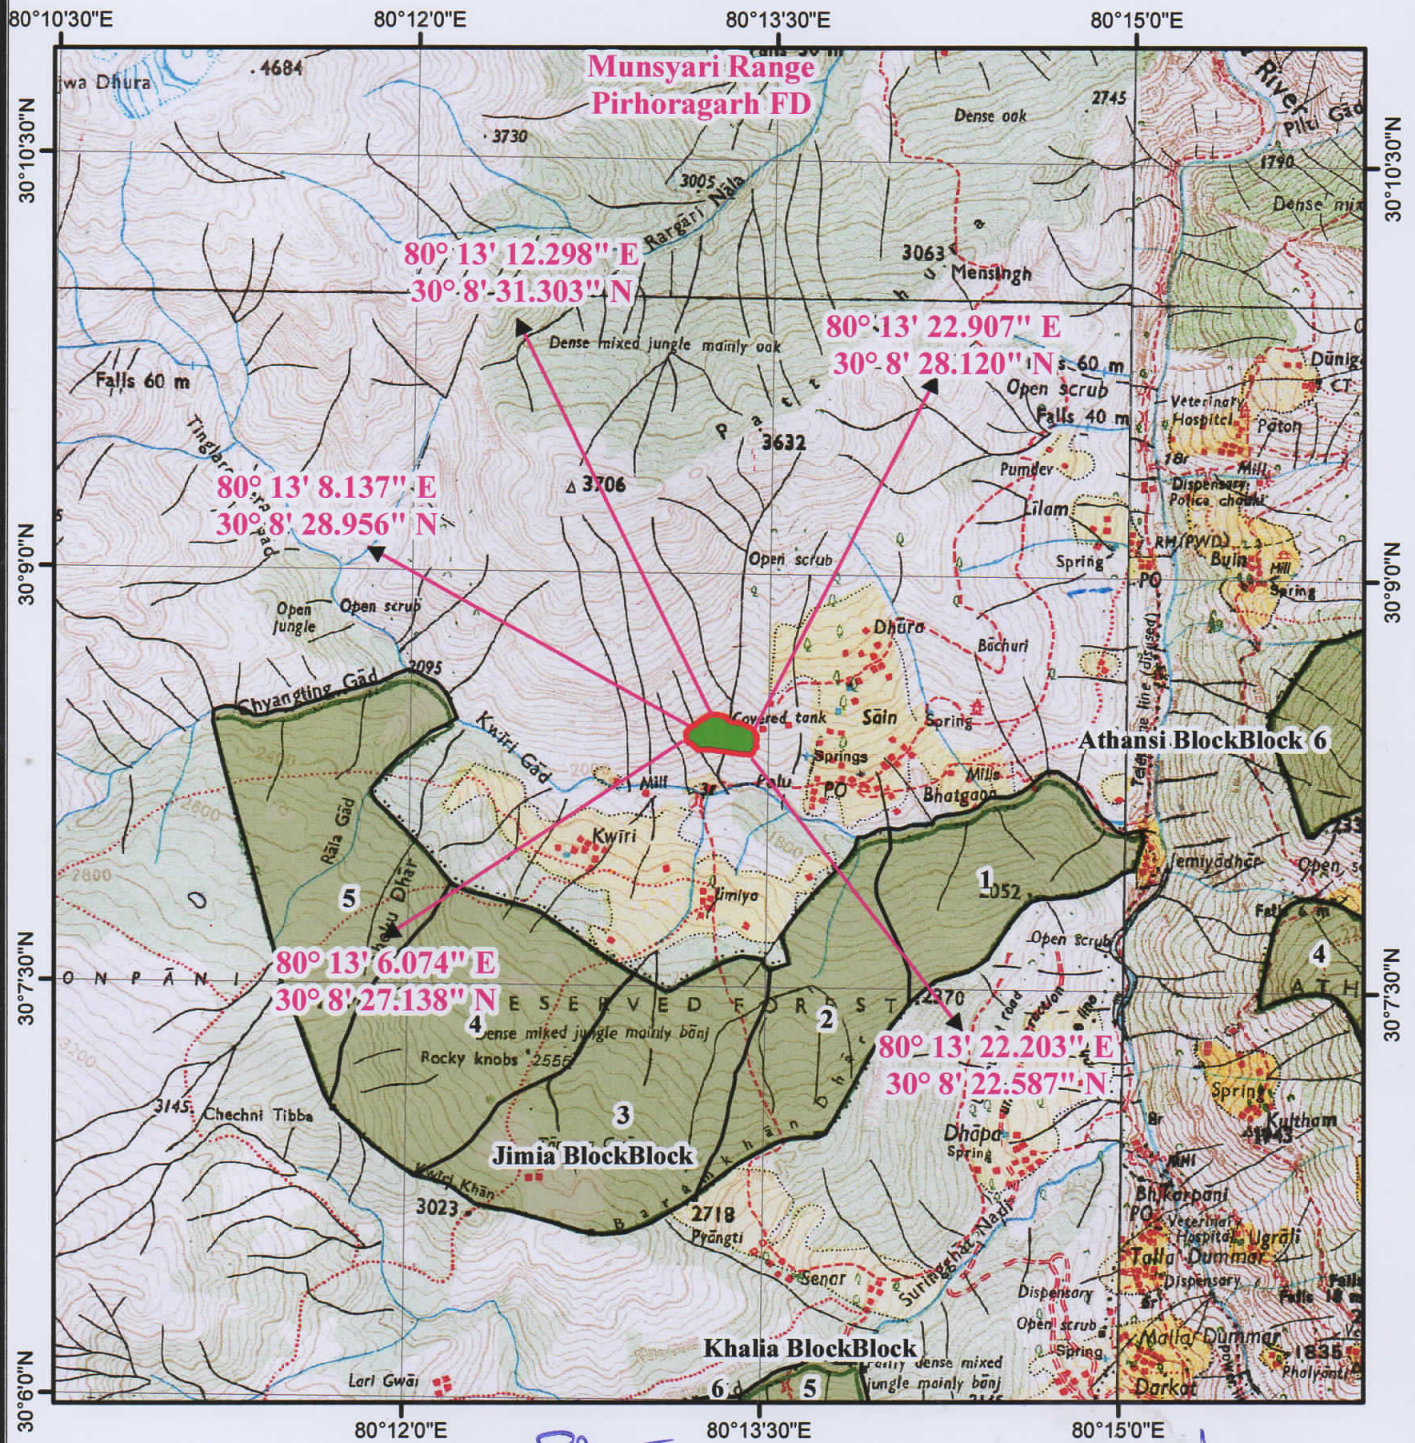

# Toposheet Map of Proposed CA Land Saipolo Civil Soyam Area 9.140 ha For Munsyari Milam Motor Road to Quireejimiya Saipolo Motor Road

SOI Toposheet No - 62B/04

## Legend

- Proposed Plantation
- Reserve Forest Area
- Reserve Forest Boundary
- Forest Range Boundary
- Forest Division Boundary

*[Signature]*  
 वन क्षेत्राधिकारी  
 मुनस्यारी

*[Signature]*  
 ब्रह्मर्षी वन अधिकारी  
 विद्योरागढ वन प्रभाद  
 विद्योरागढ