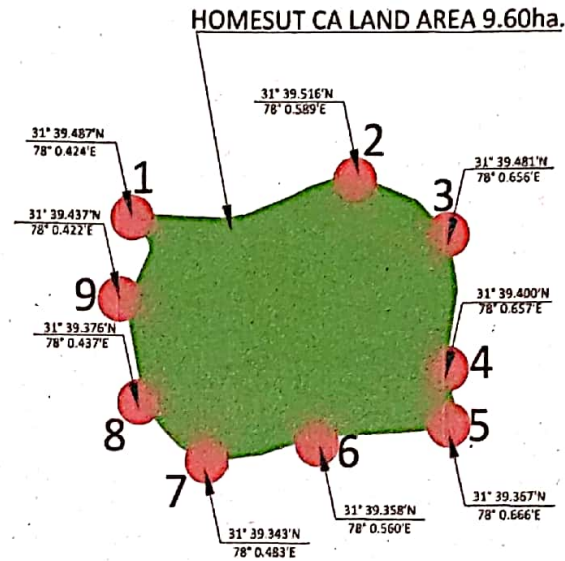

**Bhaba Mud Sangnam Atreggo Road ,Beat Kafnoo,Range Katgoan,Katgoan Division Kinnaur Himachal Pradesh Georeference Map  
(Proposed Homesut CA Area =9.60 Ha.)**

*[Handwritten Signature]*

**Deputy Conservator of Forests,  
Kinnaur Forest Division at R/Peo H.P**

CA AREA 9.60 HA. COORDINATES		
S.NO.	LATITUDE	LONGITUDE
1	31° 39.487'N	78° 0.424'E
2	31° 39.516'N	78° 0.589'E
3	31° 39.481'N	78° 0.656'E
4	31° 39.400'N	78° 0.657'E
5	31° 39.367'N	78° 0.666'E
6	31° 39.358'N	78° 0.560'E
7	31° 39.343'N	78° 0.483'E
8	31° 39.376'N	78° 0.437'E
9	31° 39.437'N	78° 0.422'E

Legend	
CA AREA	
GPS Point	