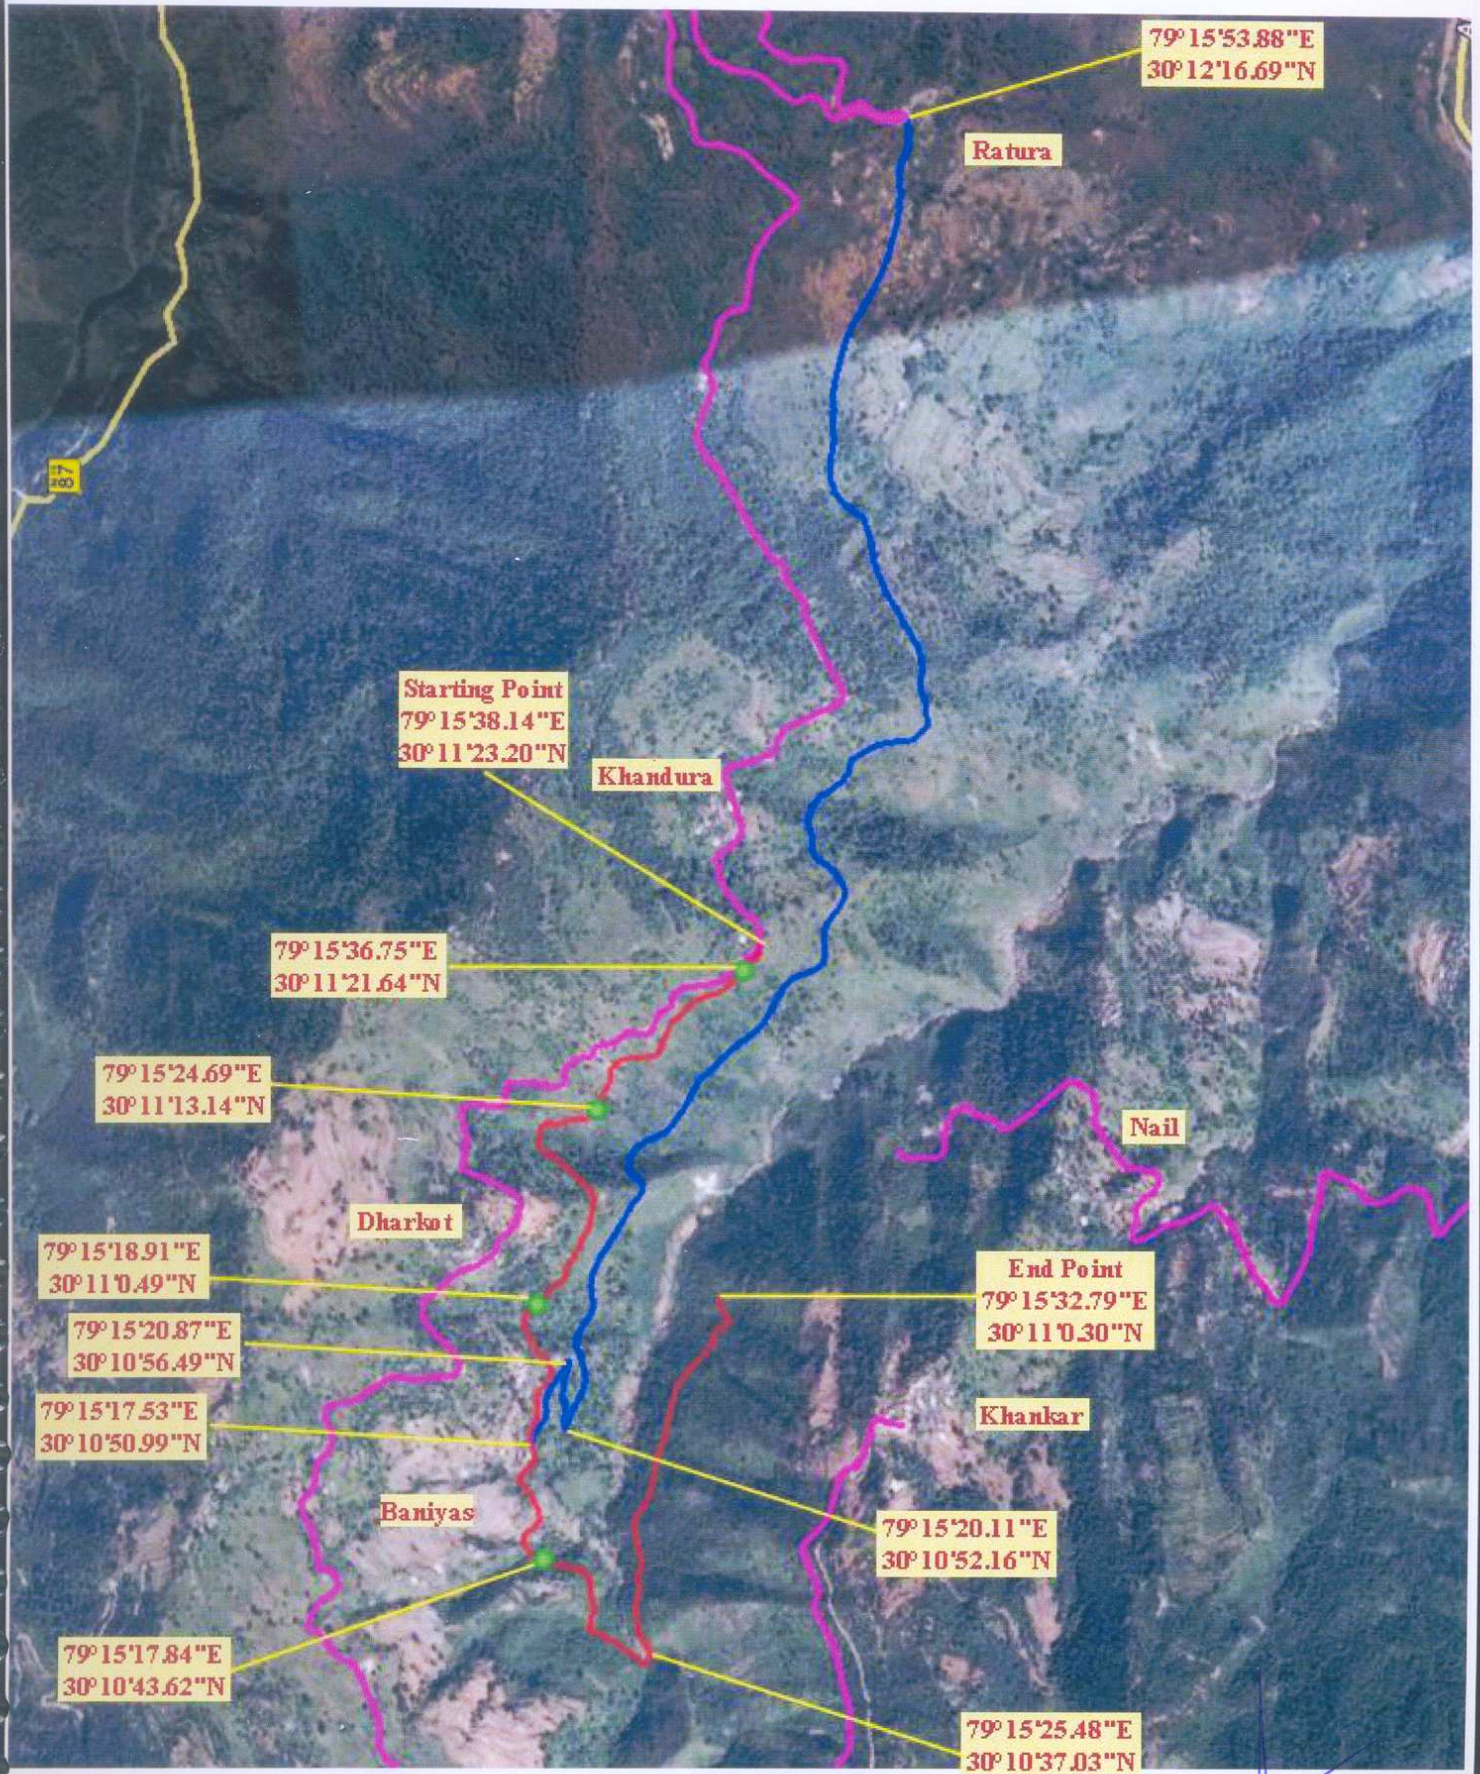

डिजिटल मैप — जनपद चमोली में विकास खण्ड कर्णप्रयाग के अन्तर्गत सिमली चूलाकोट मोटर मार्ग के किमी० 11 से बनियास तक मोटर मार्ग के निर्माण हेतु

Legend

- Muck Disposal
- Proposed Road
- Alternate Road
- Existing Road

*[Signature]*  
**प्रभागीय वनाधिकारी**  
 श्रीनाथ वन प्रभाग, गोपेश्वरा

*[Signature]*  
**उपनिवेश अधिकारी**  
**कर्मवीर खण्ड बो. वि. वि.**  
 K.A.S.

*[Signature]*  
**अधिसायी अधिकारी**  
**राप्तीय खण्ड बो. नि. वि.**  
**कर्णप्रयाग [चमोली]**