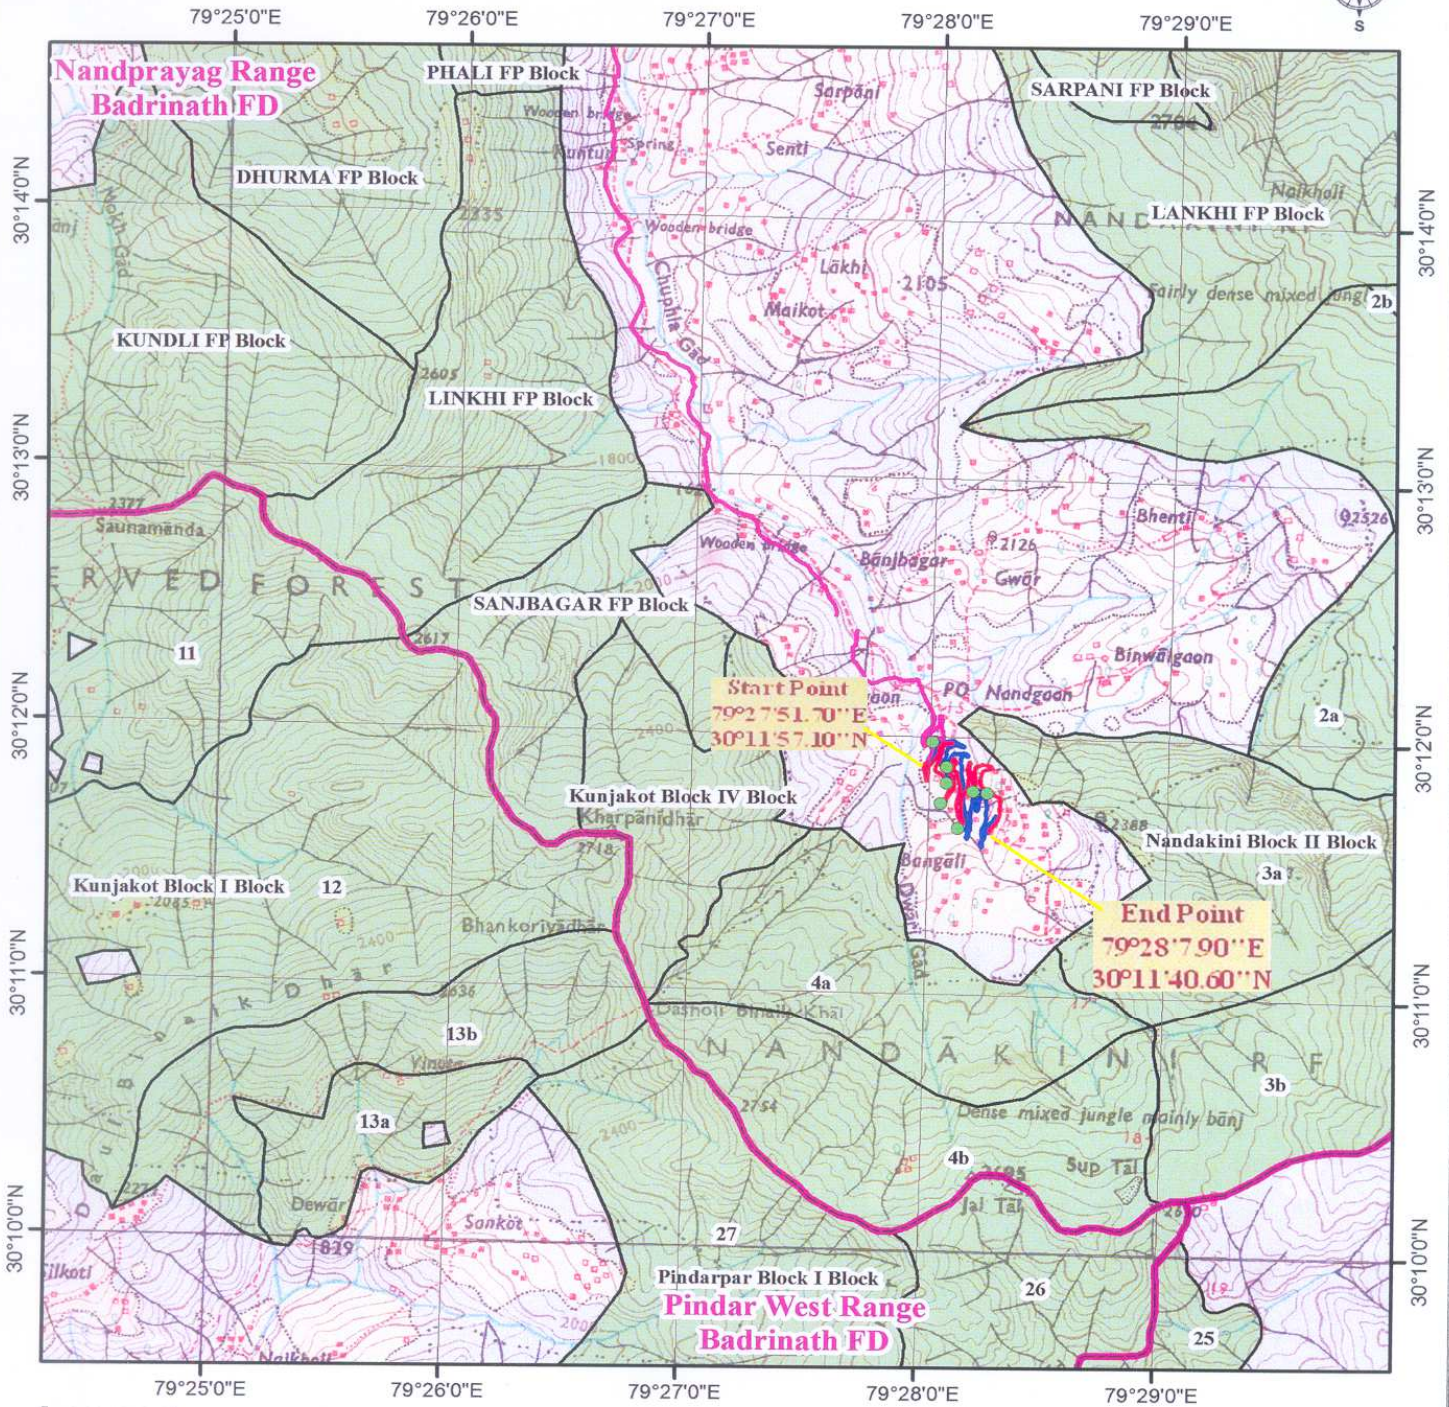

डिजिटल मैप-जनपद चमोली में बांजबगड़ तेलान मोटर मार्ग के किमी 0 9 का हल्का वाहन मार्ग से मोटर मार्ग में परिवर्तन एवं डामरीकरण का कार्य तथा किमी 0 10 से 12 तक नवनिर्माण कार्य हेतु

0 0.5 1 1.5 2Km

Legend

-  Proposed Road
-  Alternate Road
-  Existing Road
-  Muck Dumping Zone
-  Reserve Forest Area
-  Reserve Forest Boundary
-  Forest Range Boundary

Handwritten signature
ME

अधिसारी अभियन्ता
प्रान्तीय खण्ड, लो. ले. डे.
कर्मप्रयाग (चमोली)

प्रभालीय अधिकारी
बद्रानथ दल भाग
बोपेश्वर (चमोली)