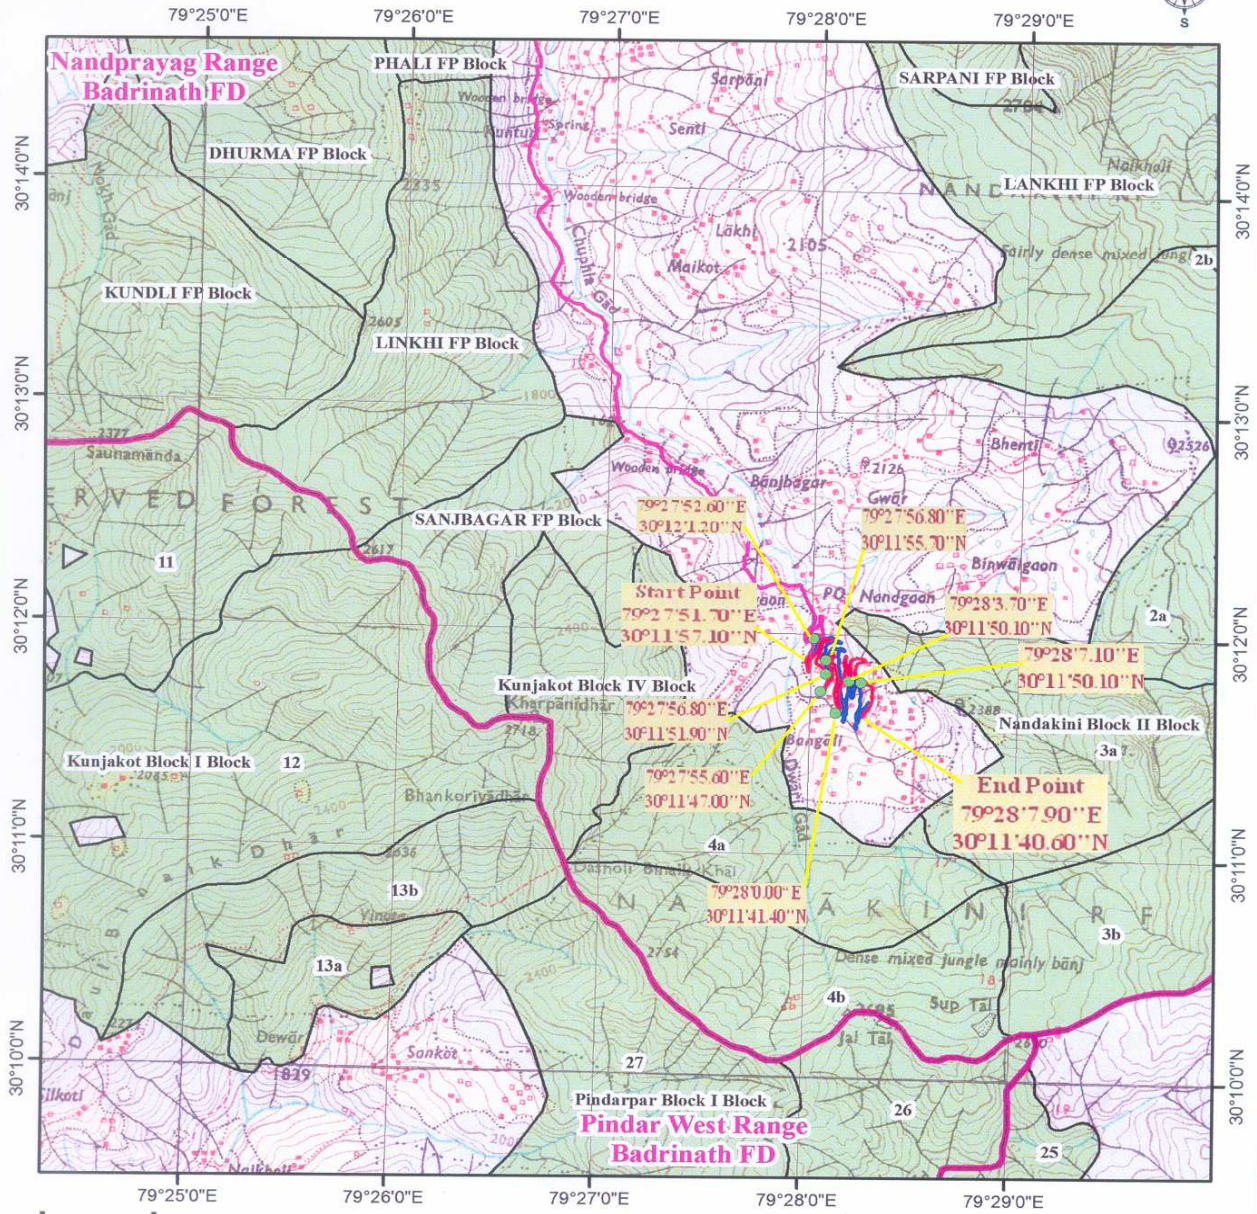

डिजिटल मैप-जनपद चमोली में बांजबगड़ तेलान मोटर मार्ग के किमी 0 9 का हल्का वाहन मार्ग से मोटर मार्ग में परिवर्तन एवं डामरीकरण का कार्य तथा किमी 10 से 12 तक नवनिर्माण कार्य हेतु

0 0.5 1 1.5 2Km

Legend

- Proposed Road
- Alternate Road
- Existing Road
- Muck Dumping Zone
- Reserve Forest Area
- Reserve Forest Boundary
- Forest Range Boundary

Handwritten signature
NE

अधिसारी अभियंता
राज्यीय सड़क, जे. डी. डी.
कर्णप्रयाग (चमोली)

प्रभातीय
बदाम, थ वन भाग
बोवेश्वर (चमोली)