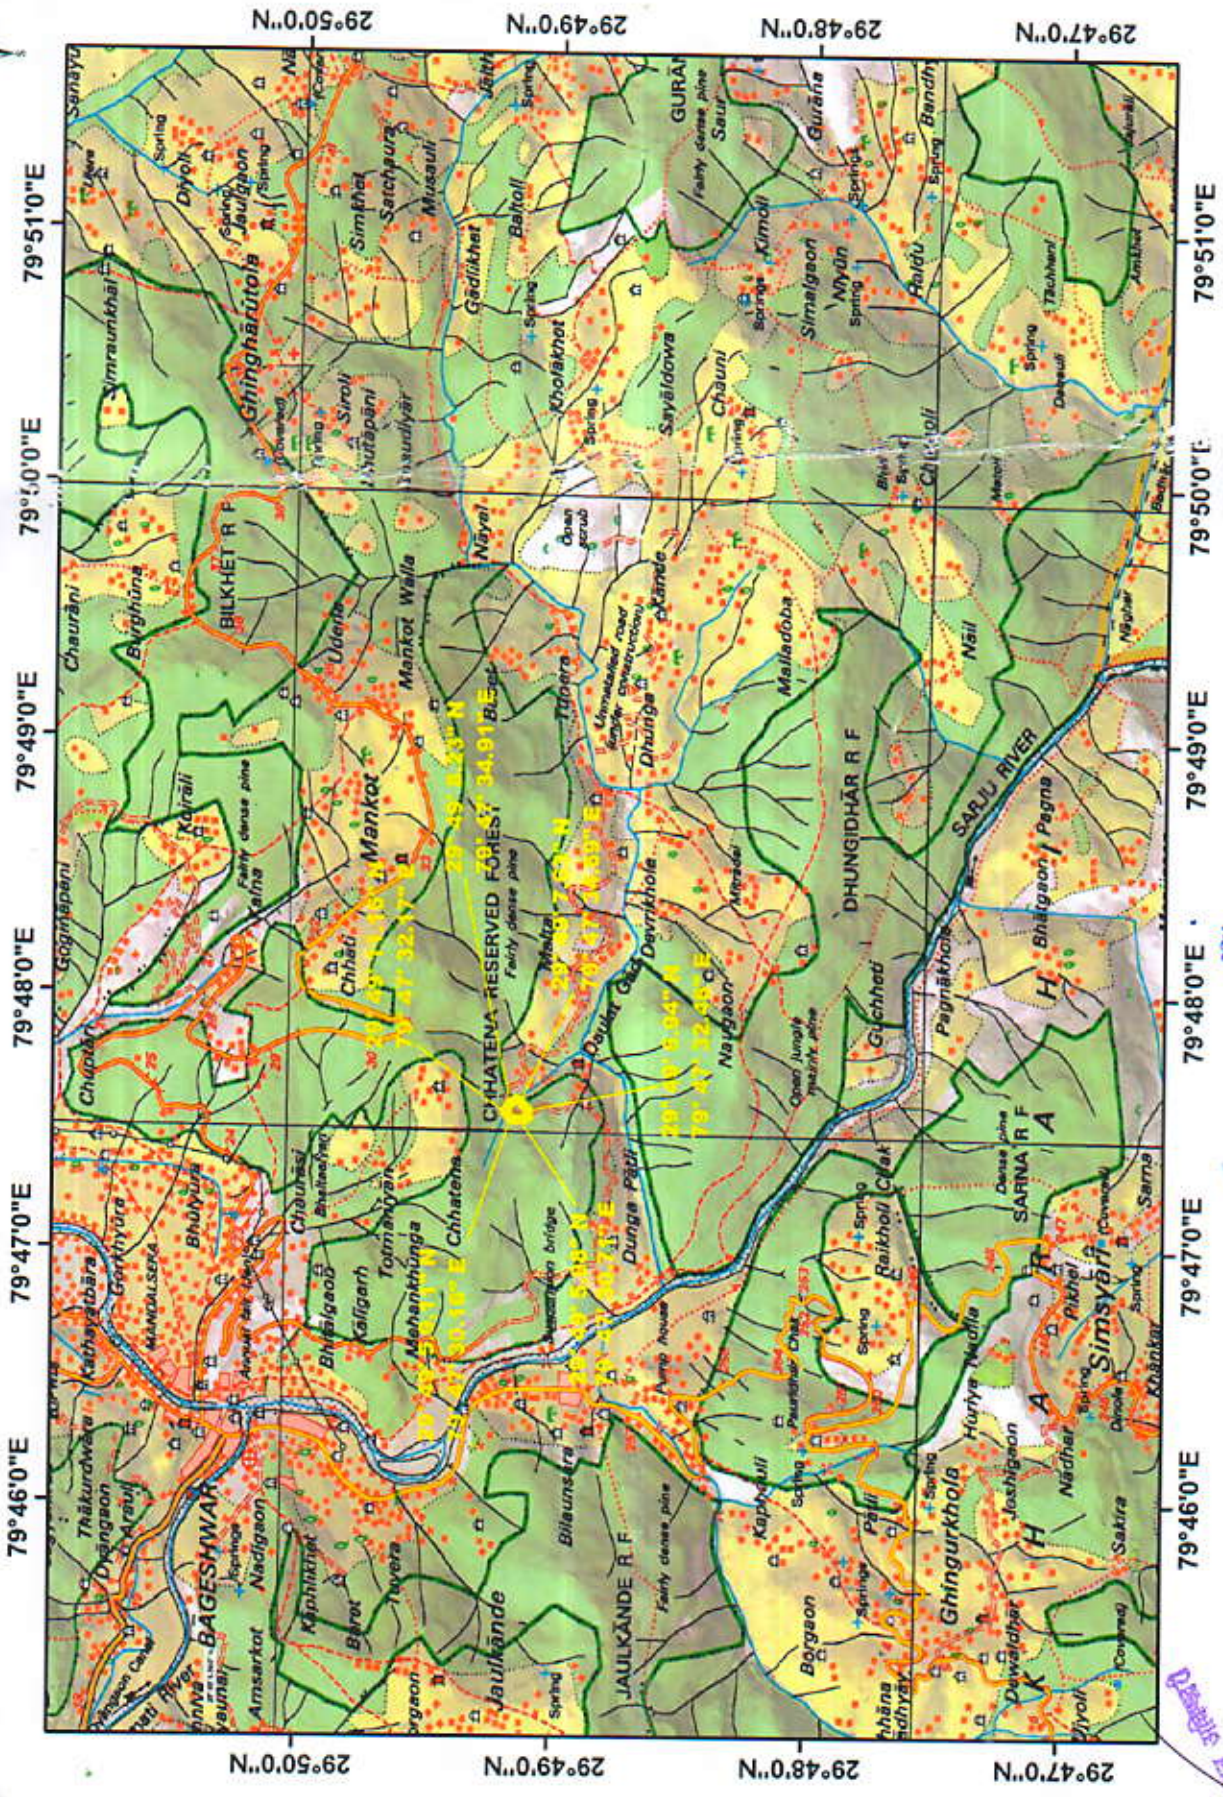

Toposheet - 24

PLANTATION SCHEME FOR 1500 TREES

Toposheet

Legend

Proposed site

Scale 1: 50,000

Prepared by
 प्रभाकर वनाधिकारी
 बागेश्वर वन प्रभाग
 वागेश्वर

Checked by
 प्रभाकर वन क्षेत्र
 बागेश्वर वन प्रभाग
 वागेश्वर