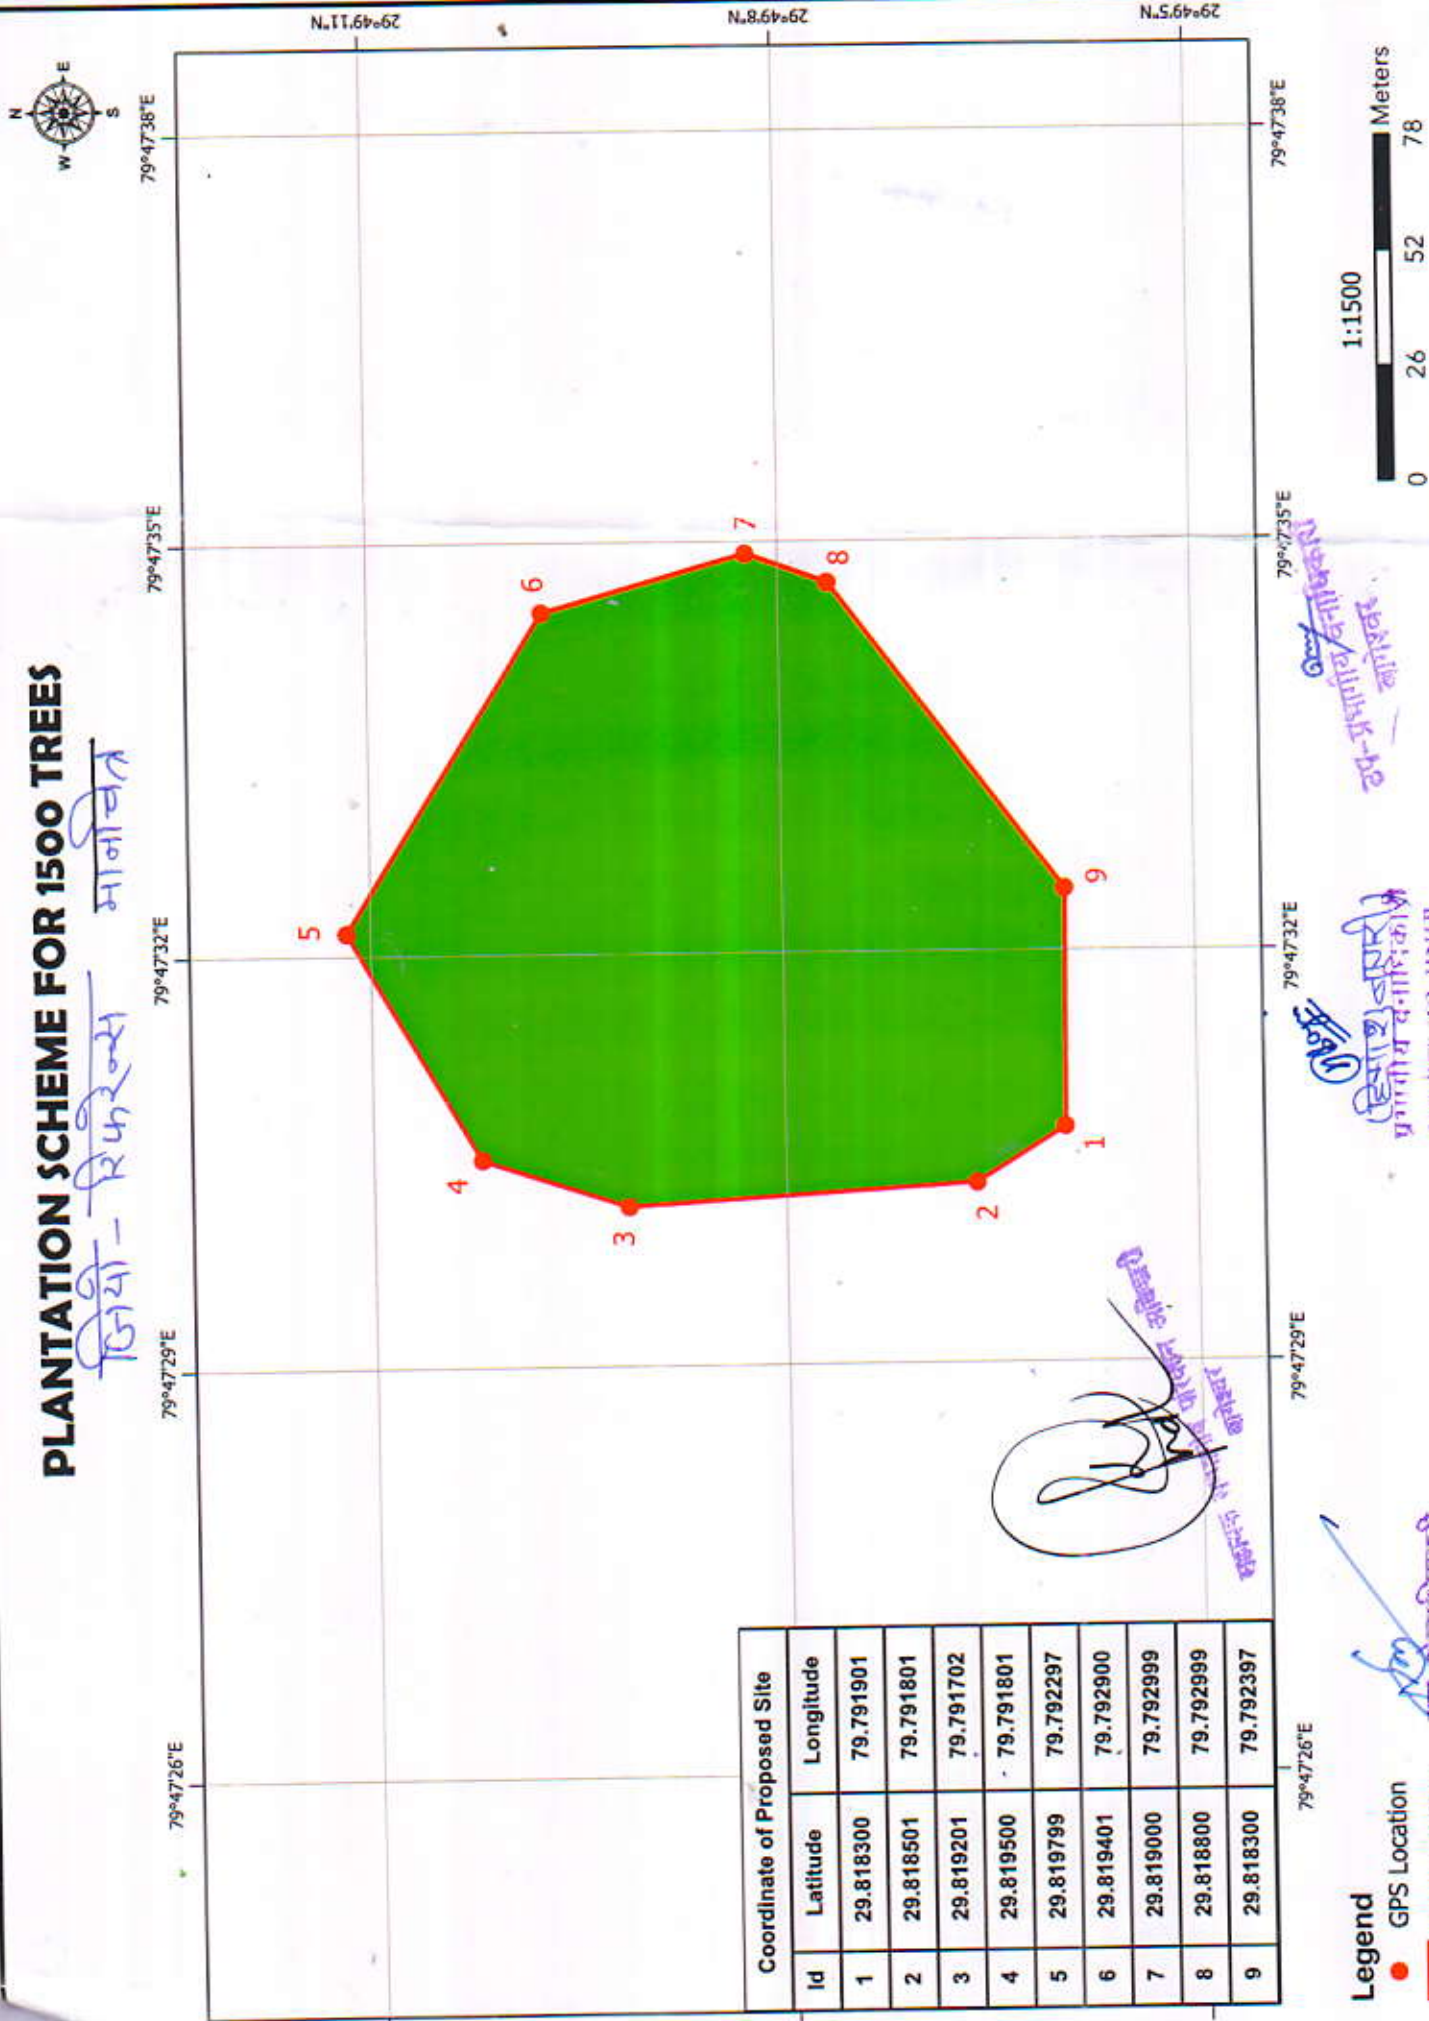

गुठ स्थान- 23

# PLANTATION SCHEME FOR 1500 TREES

रिजिस्ट्रार - रुरकोट  
मालिका

Coordinate of Proposed Site	
Id	Longitude
1	79.791901
2	79.791801
3	79.791702
4	79.791801
5	79.792297
6	79.792900
7	79.792999
8	79.792999
9	79.792397

Legend  
 ● GPS Location  
 ■ Proposed Site

*(Signature)*  
 राजेश्वर प्रसाद  
 जिला प्रशासक, रुरकोट

*(Signature)*  
 जिला प्रशासक, रुरकोट  
 जिला प्रशासक, रुरकोट

गुठ स्थान- 23