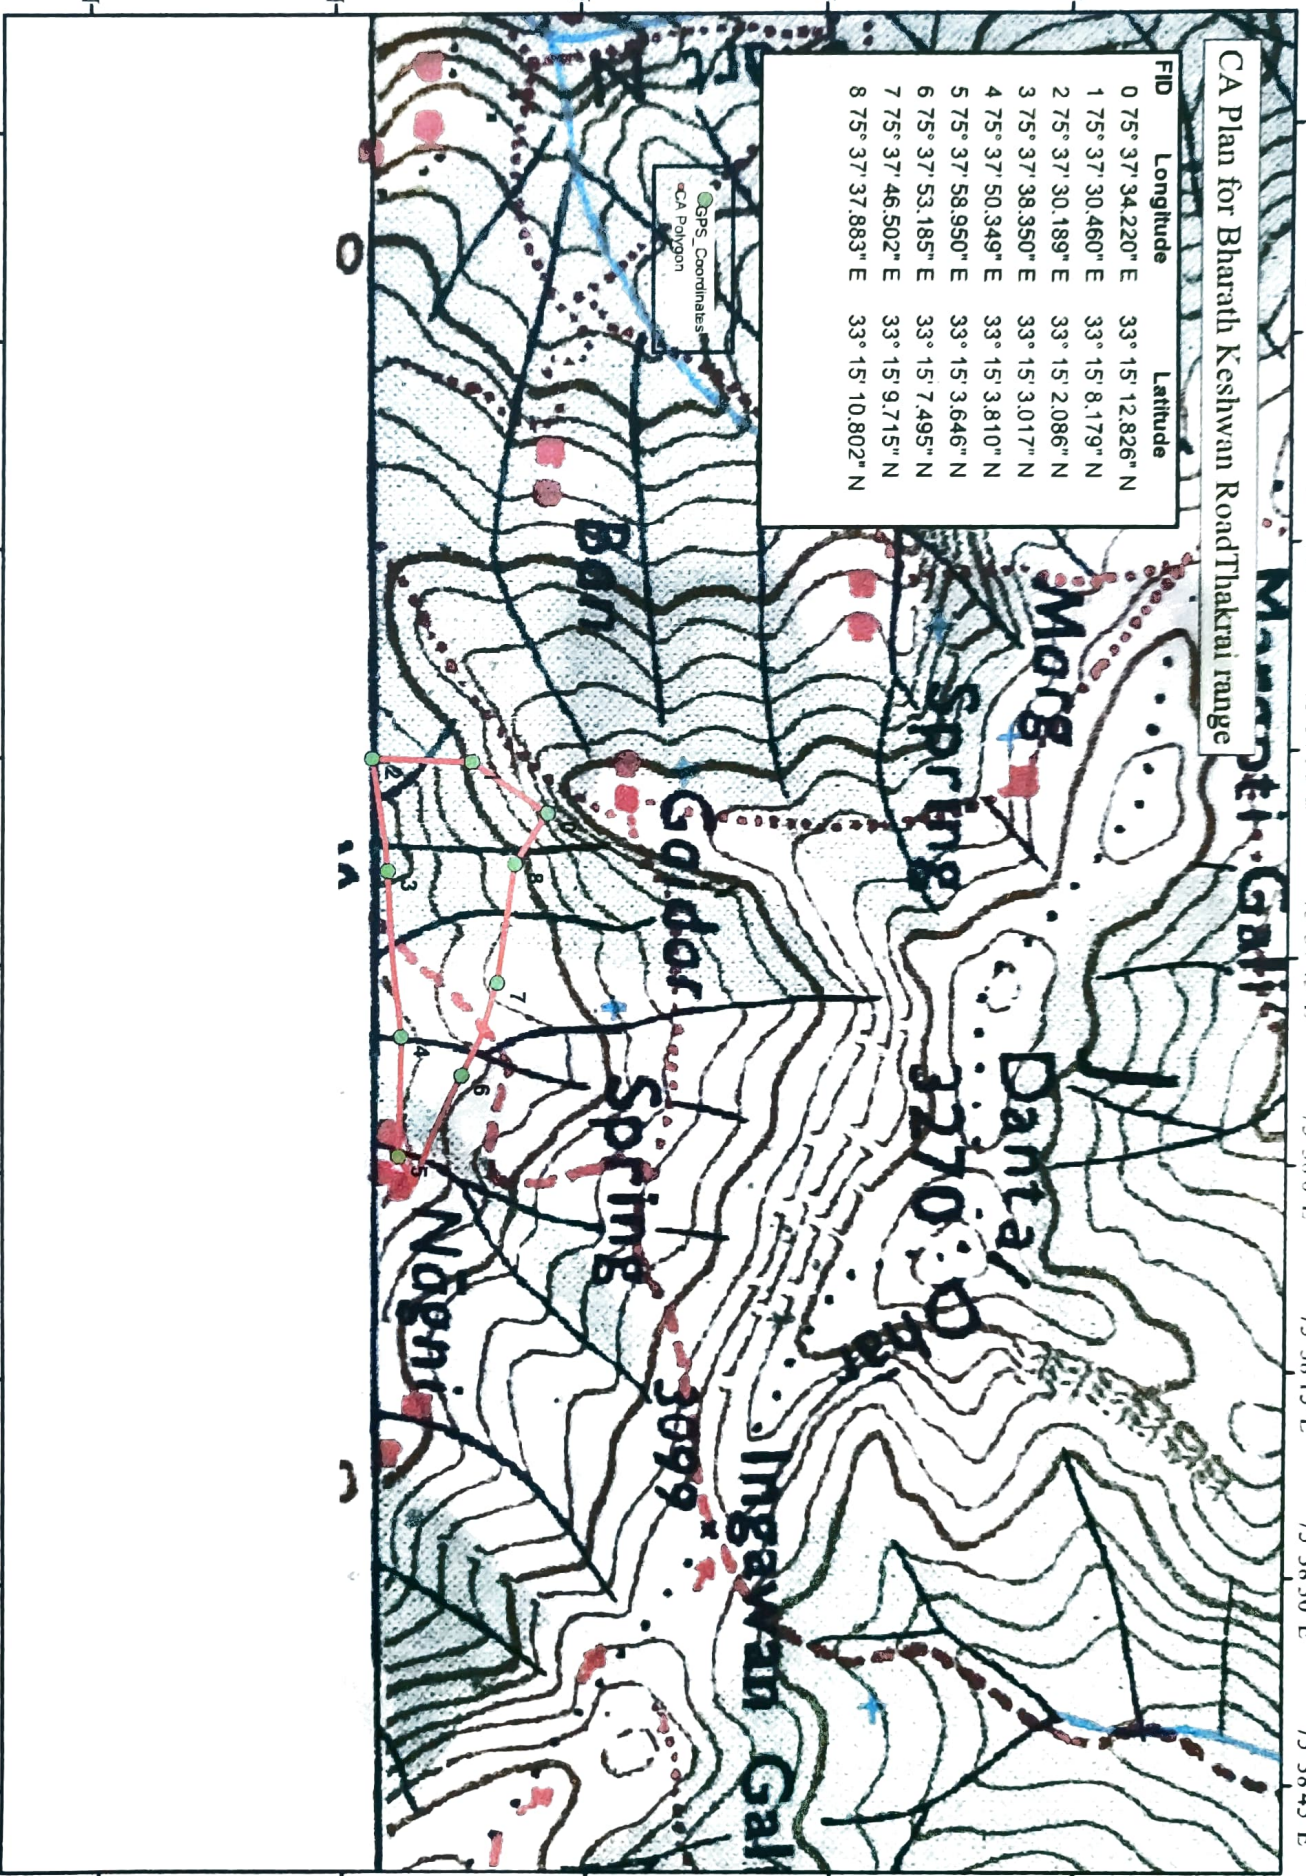

CA Plan for Bharath Keshwan RoadThakrai range

FID	Longitude	Latitude
0	75° 37' 34.220" E	33° 15' 12.826" N
1	75° 37' 30.460" E	33° 15' 8.179" N
2	75° 37' 30.189" E	33° 15' 2.086" N
3	75° 37' 38.350" E	33° 15' 3.017" N
4	75° 37' 50.349" E	33° 15' 3.810" N
5	75° 37' 58.950" E	33° 15' 3.646" N
6	75° 37' 53.185" E	33° 15' 7.495" N
7	75° 37' 46.502" E	33° 15' 9.715" N
8	75° 37' 37.883" E	33° 15' 10.802" N

SPS_Coordinates
CA Polygon

75°36'45"E 75°37'0"E 75°37'15"E 75°37'30"E 75°37'45"E 75°38'0"E 75°38'15"E 75°38'30"E 75°38'45"E

33°15'45"N 33°15'30"N 33°15'15"N 33°15'0"N 33°14'45"N

75°36'45"E 75°37'0"E 75°37'15"E 75°37'30"E 75°37'45"E 75°38'0"E 75°38'15"E 75°38'30"E 75°38'45"E

33°15'45"N 33°15'30"N 33°15'15"N 33°15'0"N 33°14'45"N