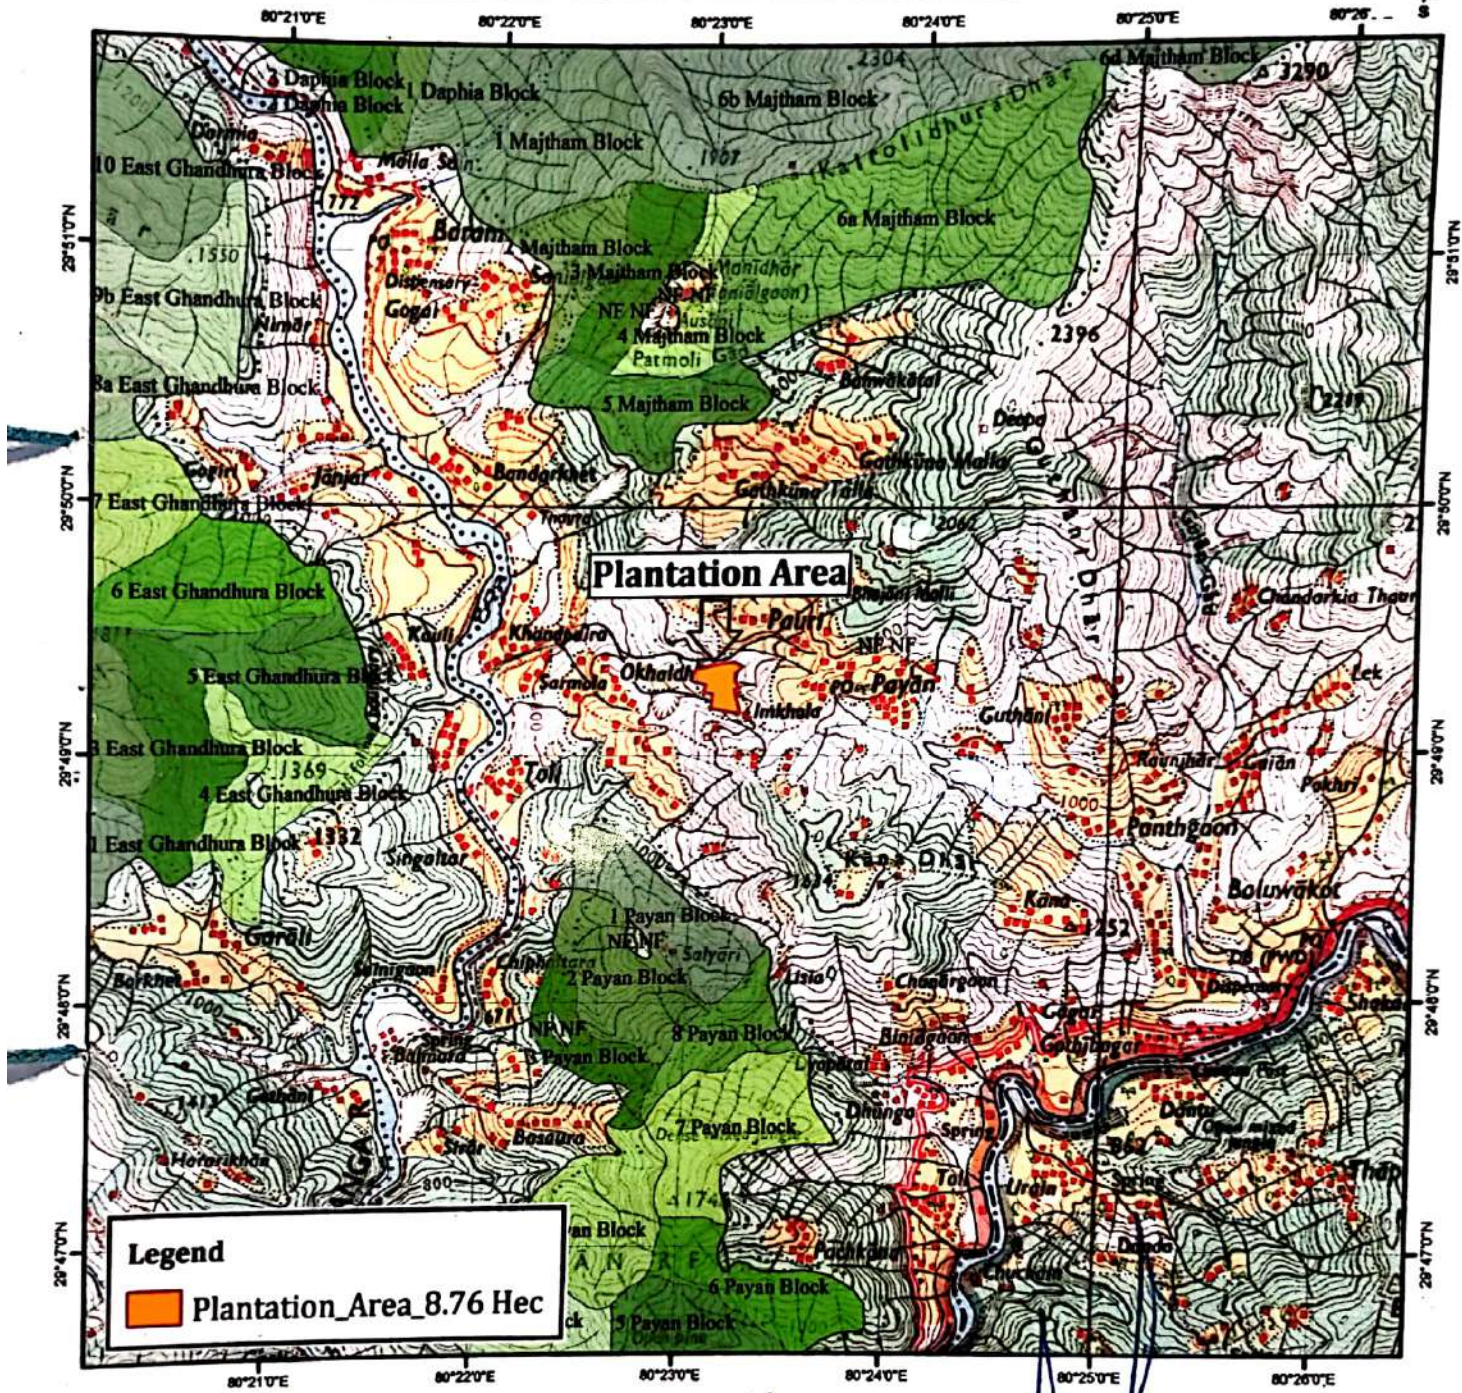

जियो रिफरेंस मैप:-जनपद पिथौरागढ़ के विधानसभा क्षेत्र धारचूला के बलुवाकोट पय्यापौड़ी हल्का वाहन मार्ग का विस्तार किमी 0 9.400 से किमी 0 16.400 तक चौड़ीकरण एवं सुधार कार्य।
(क्षतिपूरक वृक्षारोपण स्थल 8.67 है०)