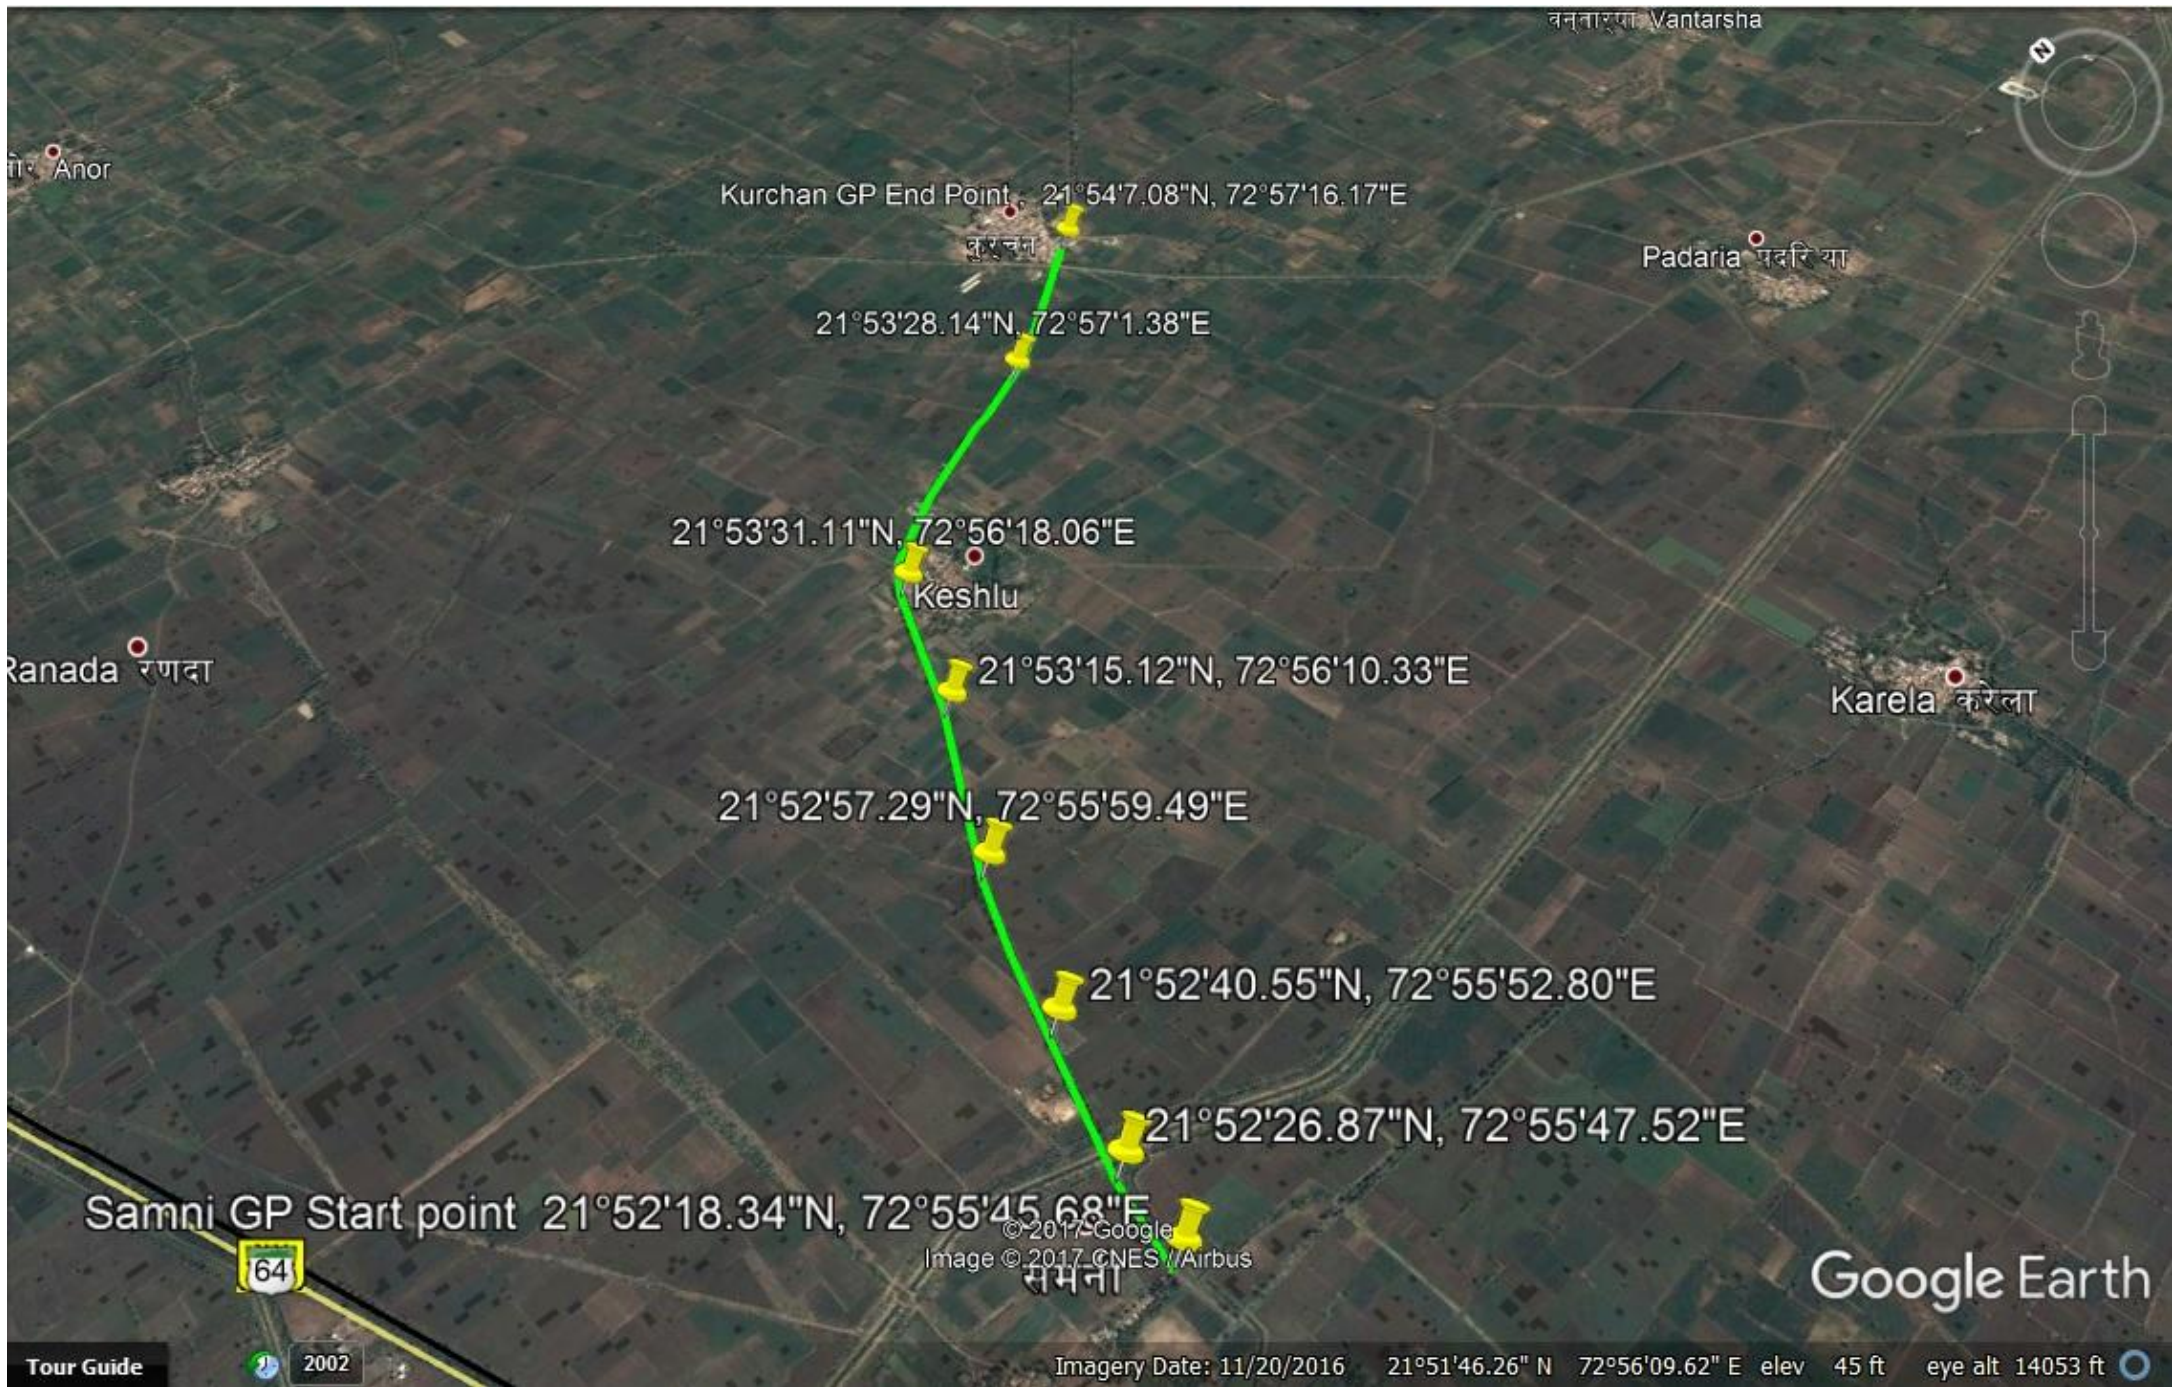

Kurchan GP End Point, 21°54'7.08"N, 72°57'16.17"E

केशलु  
Keshlu

Samni GP Start point 21°52'18.34"N, 72°55'45.68"E

समनी

Google Earth

Tour Guide 2002

Imagery Date: 11/20/2016 21°51'26.50" N 72°56'33.34" E elev 54 ft eye alt 14053 ft

Start Sudi 21°52'30.09"N, 72°55'4.15"E

64

समनी Samni

NH 228

SH 64

End Vachchnad , 21°51'46.96"N, 72°55'17.80"E

© 2017 Google

Image © 2017 CNES / Airbus

Google Earth

Tour Guide

2002

Imagery Date: 11/20/2016

21°52'06.03" N

72°55'12.16" E

elev 56 ft

eye alt

21°52'06.03" N 72°55'12.16" E elev 56 ft eye alt 4384 ft