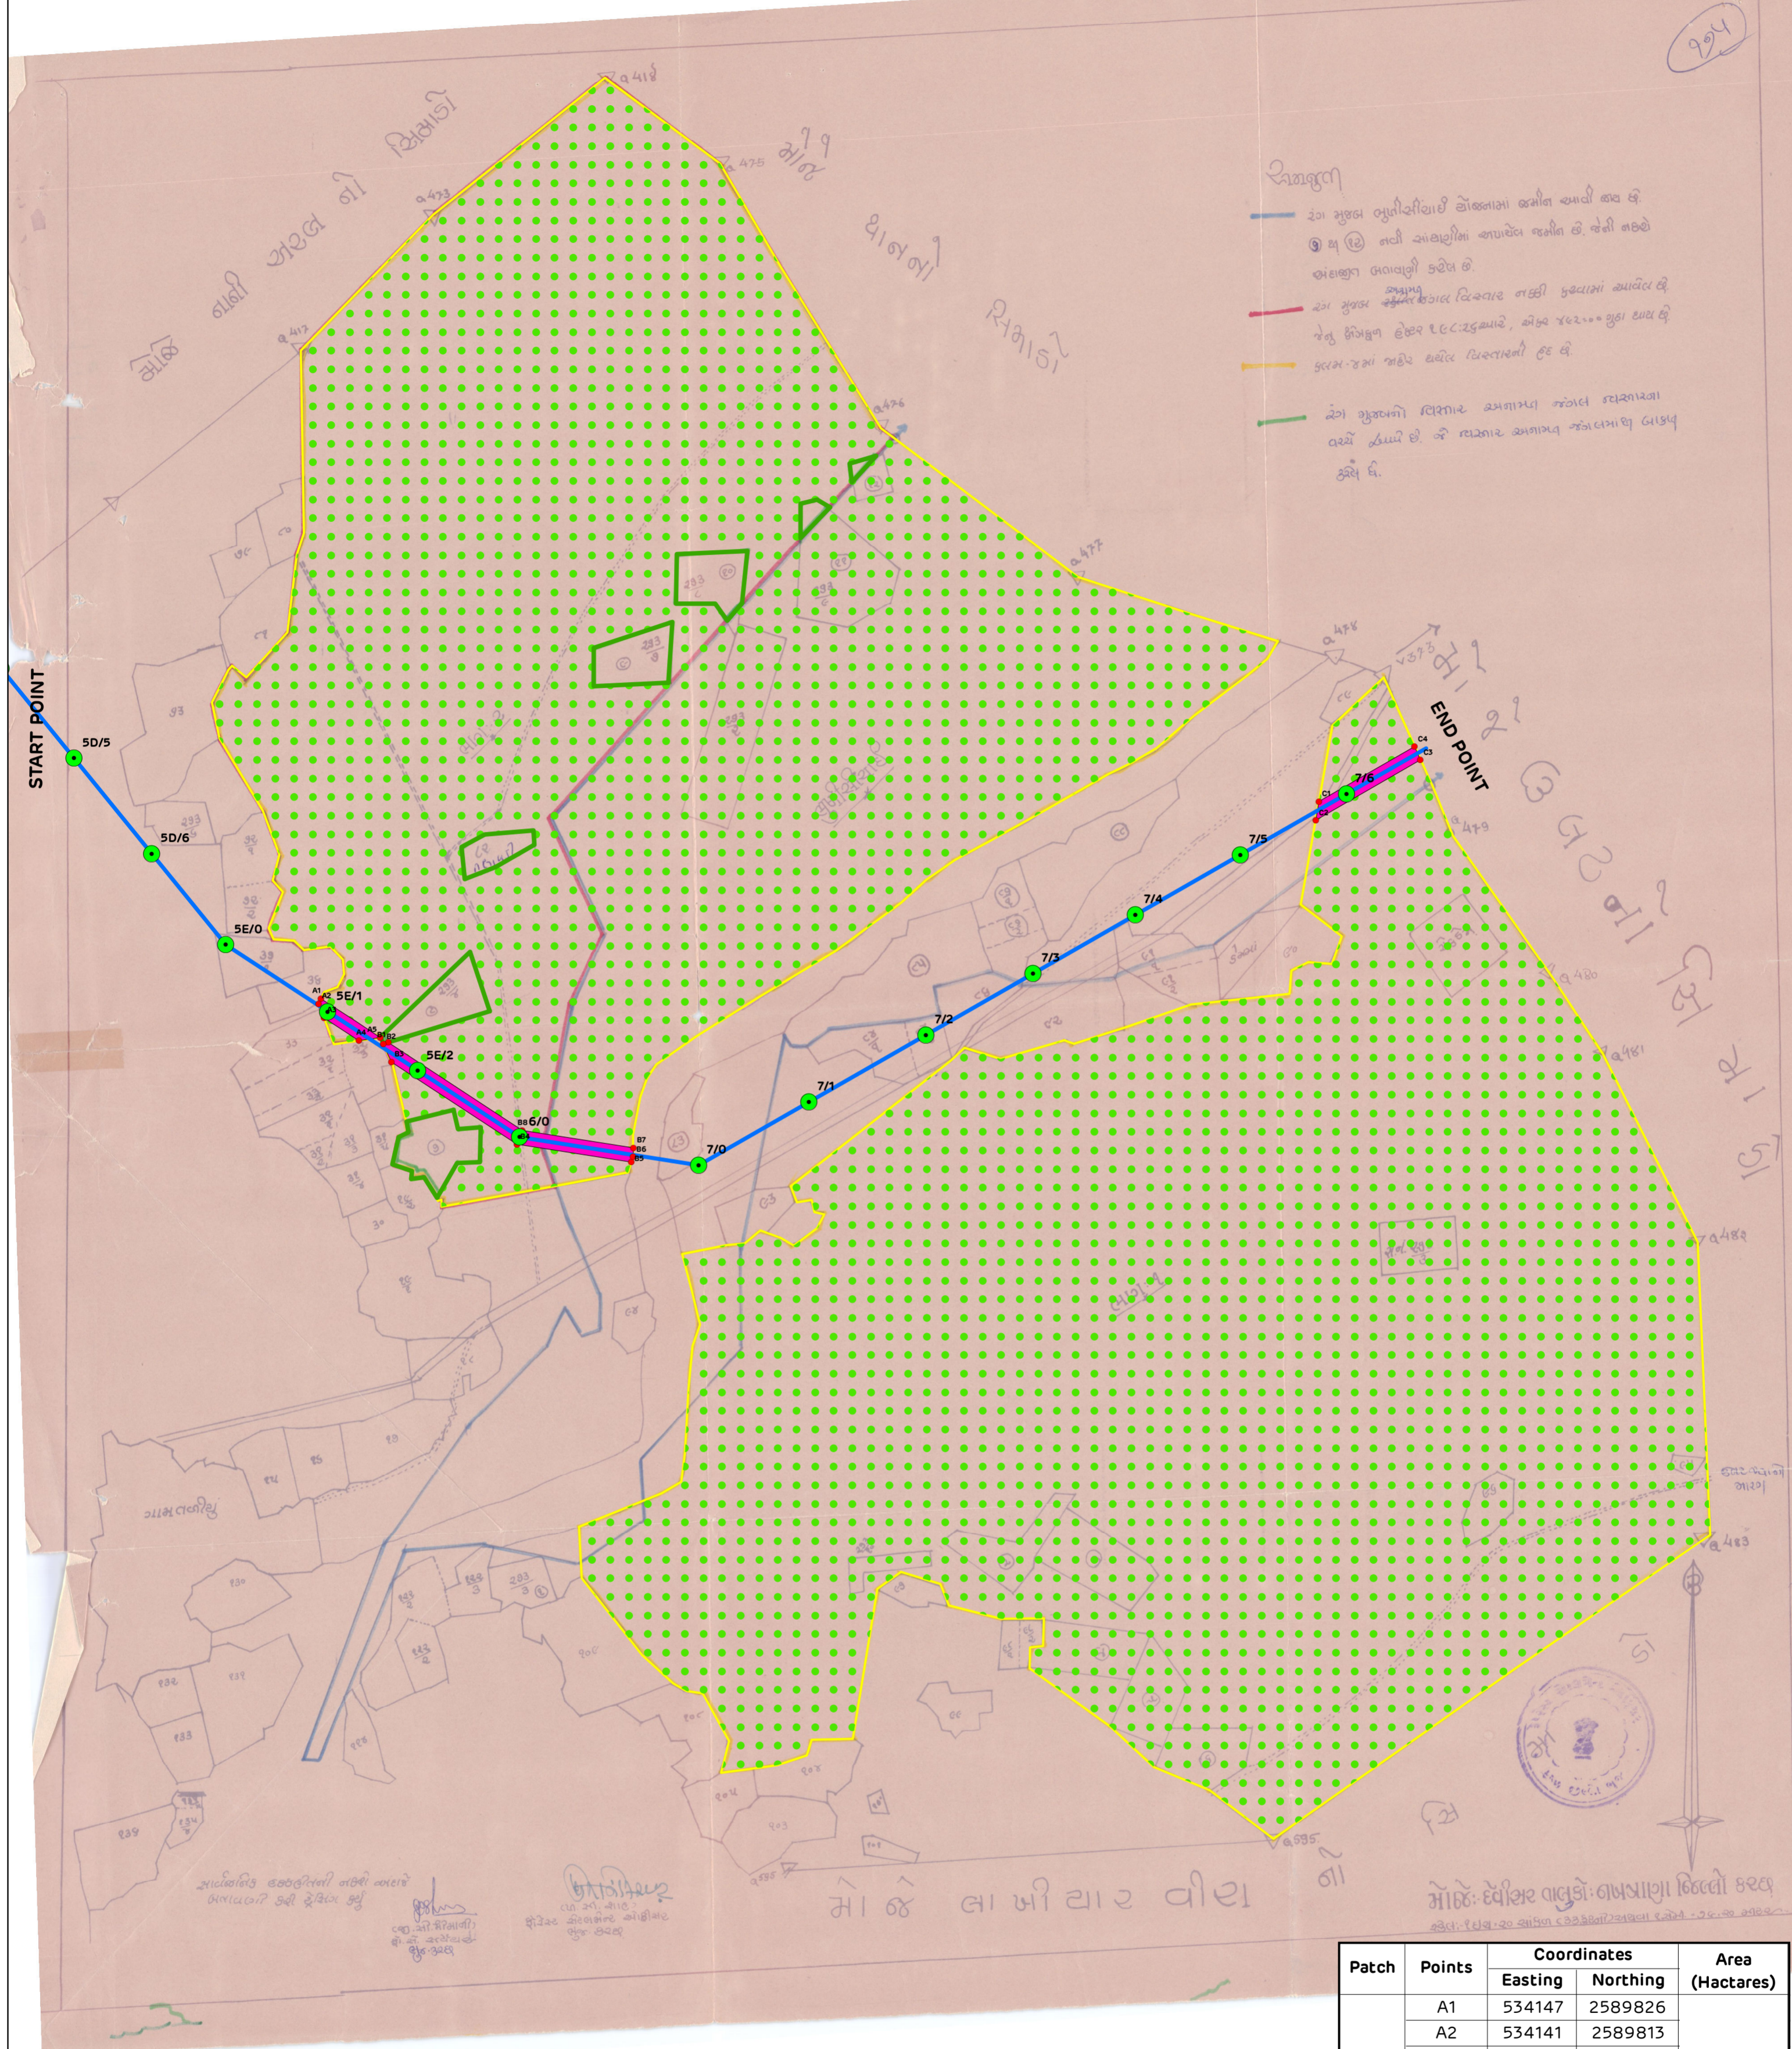

Devisar Forest Crossing Map

Patch	Points	Coordinates		Area (Hactares)
		Easting	Northing	
A	A1	534147	2589826	0.4968
	A2	534141	2589813	
	A3	534154	2589780	
	A4	534238	2589724	
	A5	534290	2589732	
B	B1	534309	2589720	2.3171
	B2	534297	2589716	
	B3	534317	2589673	
	B4	534621	2589474	
	B5	534896	2589431	
	B6	534901	2589444	
	B7	534902	2589465	
	B8	534633	2589507	
C	C1	536559	2590303	0.9950
	C2	536551	2590257	
	C3	536804	2590403	
	C4	536790	2590435	
Total				3.8089