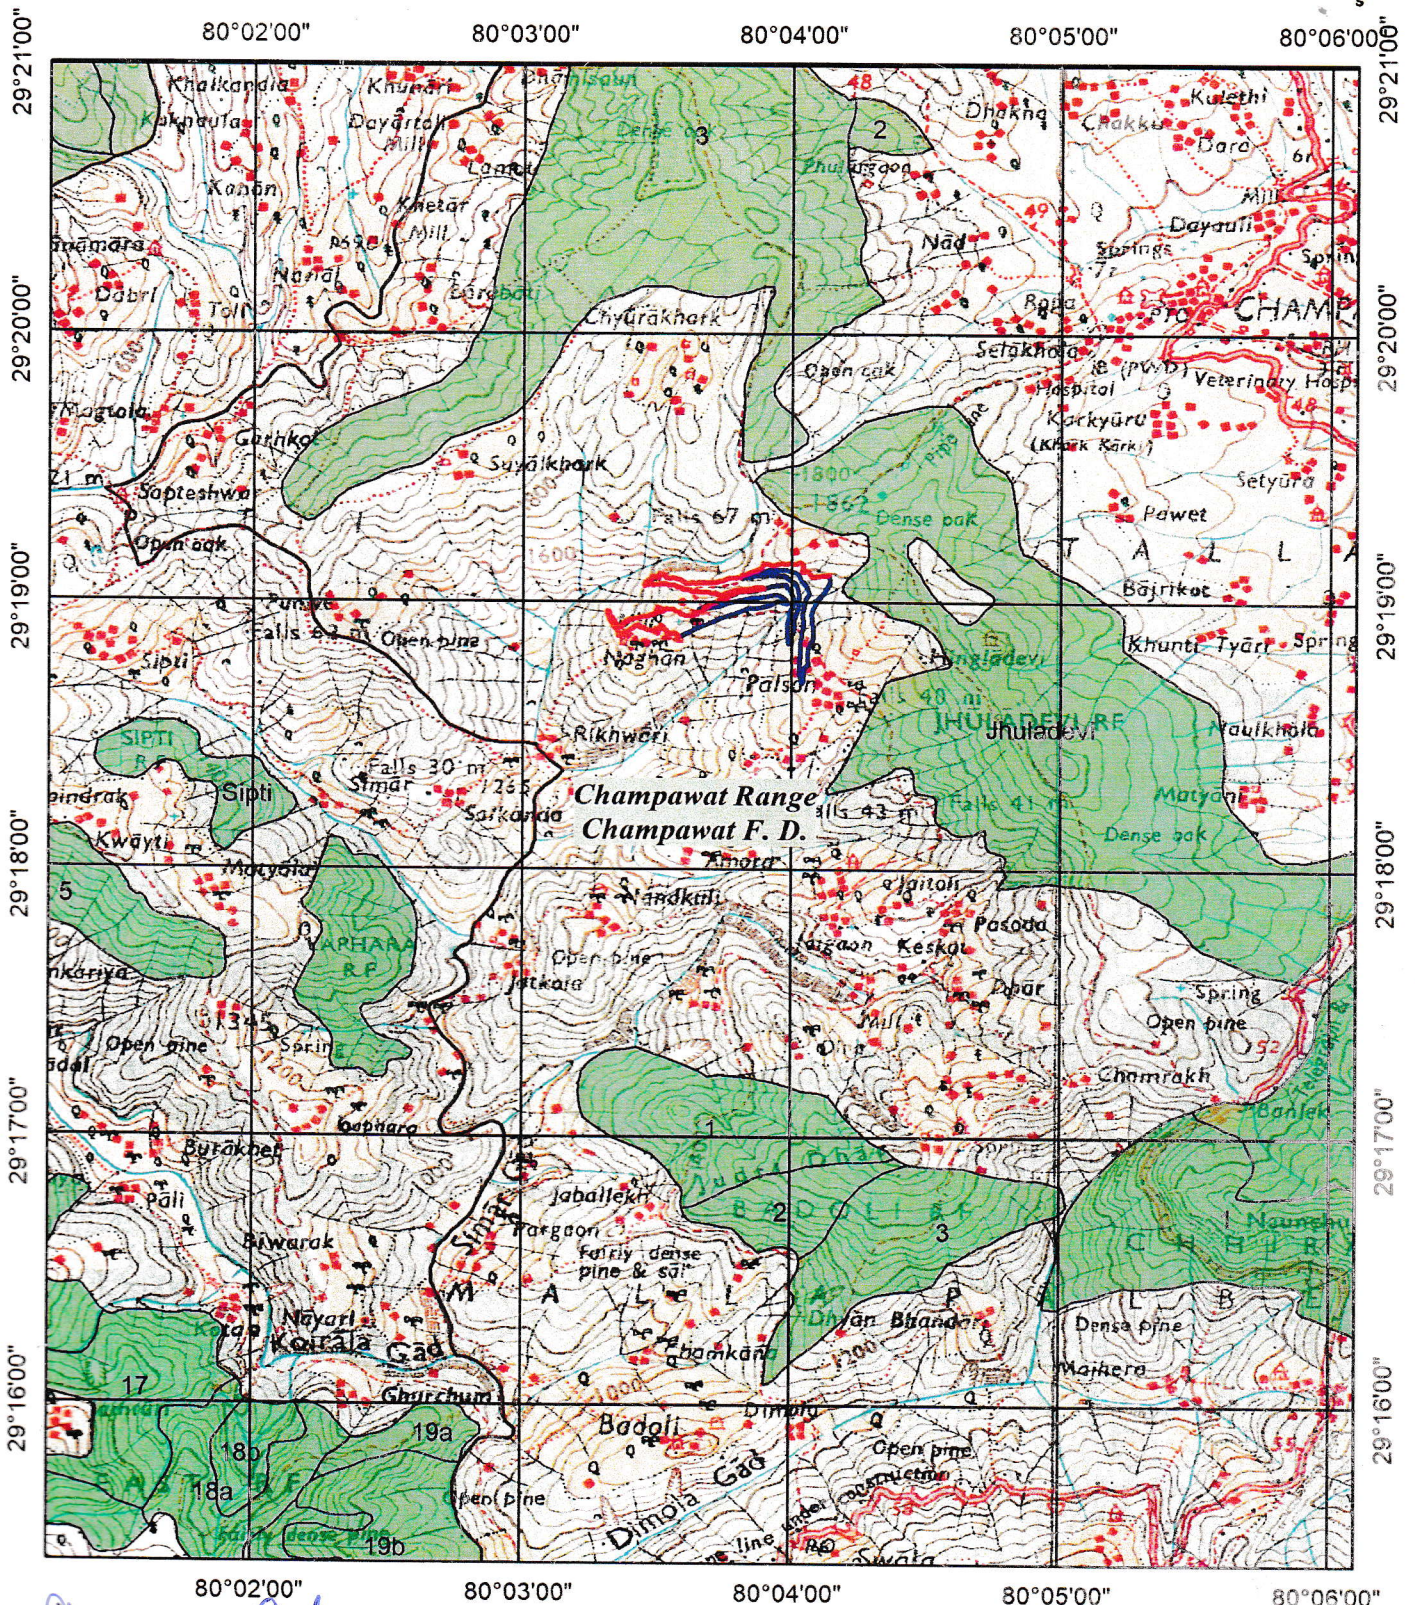

डिजिटल मैप- जनपद चंपावत में प्राधमंत्री ग्राम सड़क योजना के अन्तर्गत ललुवापनी-वनलेख मोटर मार्ग से नधान मोटर मार्ग का निर्माण (लम्बाई 4.000 किमी0)

Legend

- Proposed Road
- Alternative Route
- Reserve Forest Area
- Reserve Forest Boundary
- Range_Boundary
- Division_Boundary

सहायक अभियन्ता
चम्पावत

अधिशारी अभियन्ता
सिंचाई खण्ड (लो०नि०वि०)
चम्पावत

प्रभागीय वनाधिकारी
चम्पावत वन प्रभाग, चम्पावत

0.0 0.4 0.8 1.2 1.6 2.0
km

(Handwritten signatures and stamps)

चम्पावत 31/10

वन क्षेत्राधिकारी
चम्पावत वन क्षेत्र